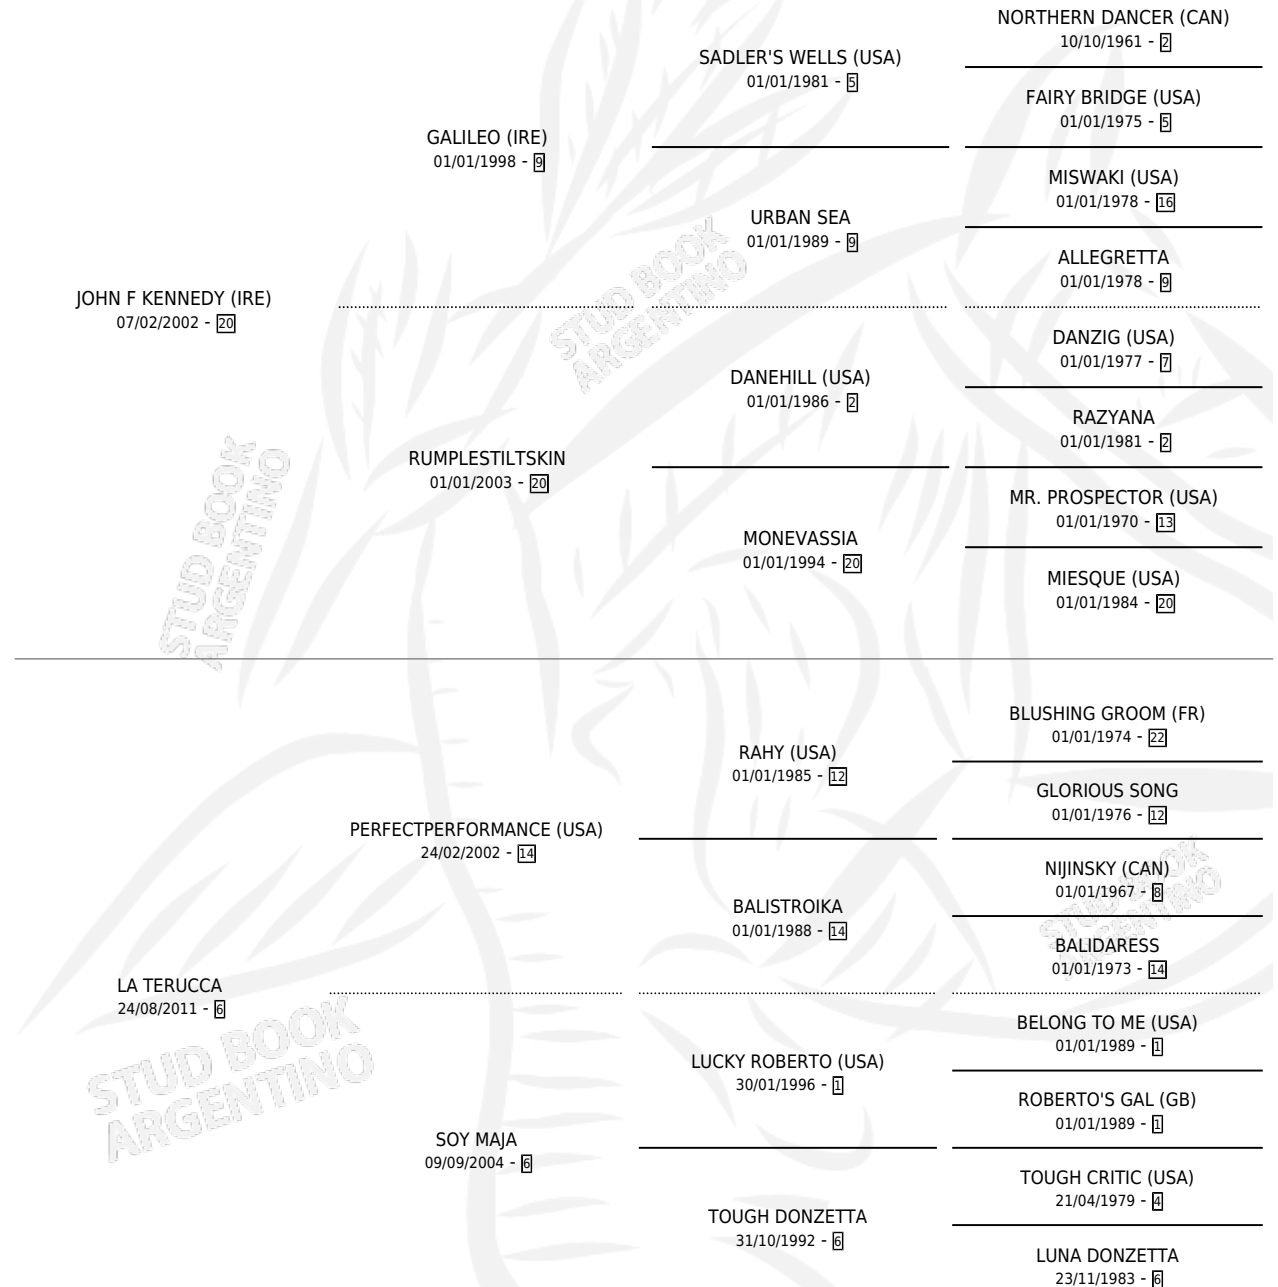

DON NASARENO

por JOHN F KENNEDY (IRE) y LA TERUCCA por
PERFECTPERFORMANCE (USA)

Argentina · Macho · Zaino · SP · 15/10/2021
Familia 6-a · Volumen 44

ESTADO

TIPIFICACIÓN SANGUÍNEA	X
TIPIFICACIÓN POR ADN	✓
PASAPORTE	✓
IDENTIFICACIÓN POR MICROCHIP	✓
REPRODUCTOR	X

Lugar de nacimiento: San Benito
Criador: San Benito

PEDIGREE

CAMPAÑA

Solo carreras oficiales de Argentina

POR EDAD

EDAD	CC	1°	2°	3°	4°	5°	NP	CLC	CLG	CLCG1	CLGG1	IMPORTE	GANANCIA / CC
2 AÑOS	4	0	0	0	0	0	4	0	0	0	0	\$0	\$0
3 AÑOS	14	1	4	0	4	1	4	0	0	0	0	\$7,440,900	\$531,493
4 AÑOS	6	1	1	0	0	1	3	1	0	0	0	\$9,318,000	\$1,553,000
TOTALES	24	2	5	0	4	2	11	1	0	0	0	\$16,758,900	\$698,288
%		8.3%	20.8%	0.0%	16.7%	8.3%	45.8%	4.2%	0.0%	0.0%	0.0%		