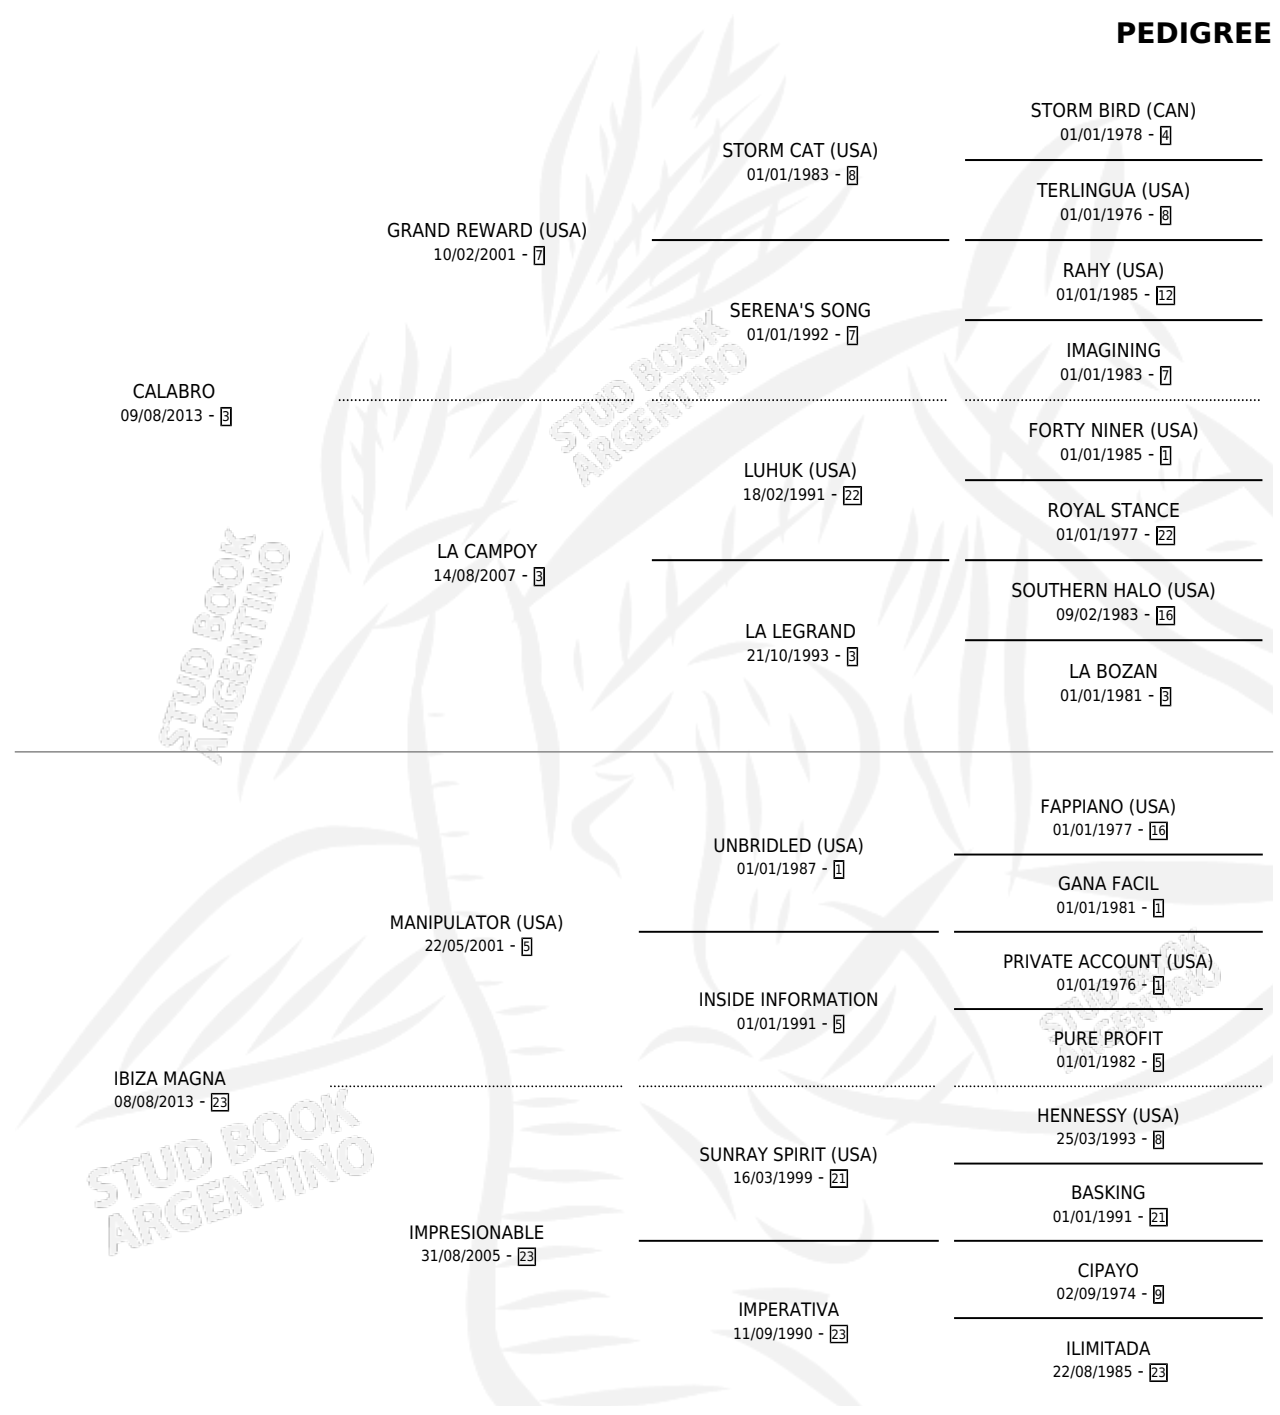

JHONY MAGNO

por CALABRO y IBIZA MAGNA por MANIPULATOR (USA)

Argentina · Macho · Zaino · SP · 06/09/2021
Familia 23-a · Volumen 44

ESTADO

TIPIFICACIÓN SANGUÍNEA	X
TIPIFICACIÓN POR ADN	✓
PASAPORTE	✓
IDENTIFICACIÓN POR MICROCHIP	✓
REPRODUCTOR	X

Lugar de nacimiento: La Templanza

Criador: La Templanza

PEDIGREE

CAMPAÑA

Solo carreras oficiales de Argentina

POR EDAD

EDAD	CC	1°	2°	3°	4°	5°	NP	CLC	CLG	CLCG1	CLGG1	IMPORTE	GANANCIA / CC
2 AÑOS	1	0	0	0	0	0	1	0	0	0	0	\$31,500	\$31,500
3 AÑOS	9	0	0	0	0	0	9	0	0	0	0	\$454,000	\$50,444
TOTALES	10	0	0	0	0	0	10	0	0	0	0	\$485,500	\$48,550
%		0.0%	0.0%	0.0%	0.0%	0.0%	100%	0.0%	0.0%	0.0%	0.0%		