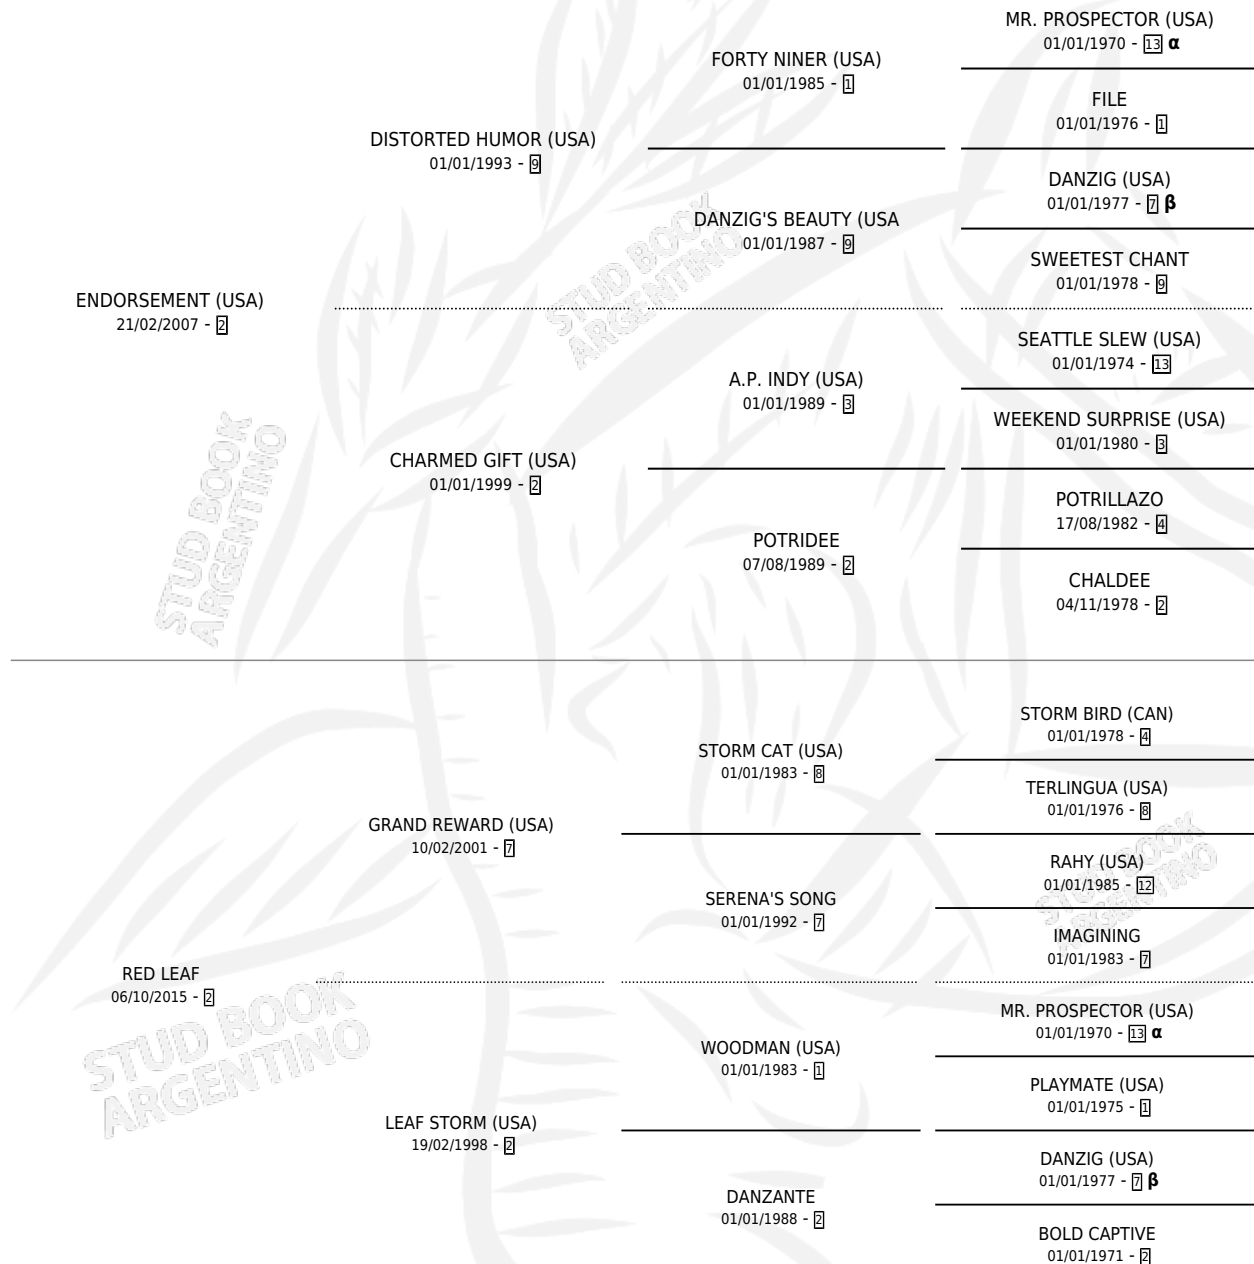

# TIERRA DE HOJAS

por **ENDORSEMENT (USA)** y **RED LEAF** por **GRAND REWARD (USA)**

Argentina · Hembra · Zaino · SP · 07/07/2021  
Familia 2-d · Volumen 44

## ESTADO

TIPIFICACIÓN SANGUÍNEA	X
TIPIFICACIÓN POR ADN	✓
PASAPORTE	✓
IDENTIFICACIÓN POR MICROCHIP	✓
REPRODUCTOR	X

**Lugar de nacimiento:** Haras Don Teodoro  
**Criador:** Haras Don Teodoro S.A.

## PEDIGREE

INBREEDING : **α,β**