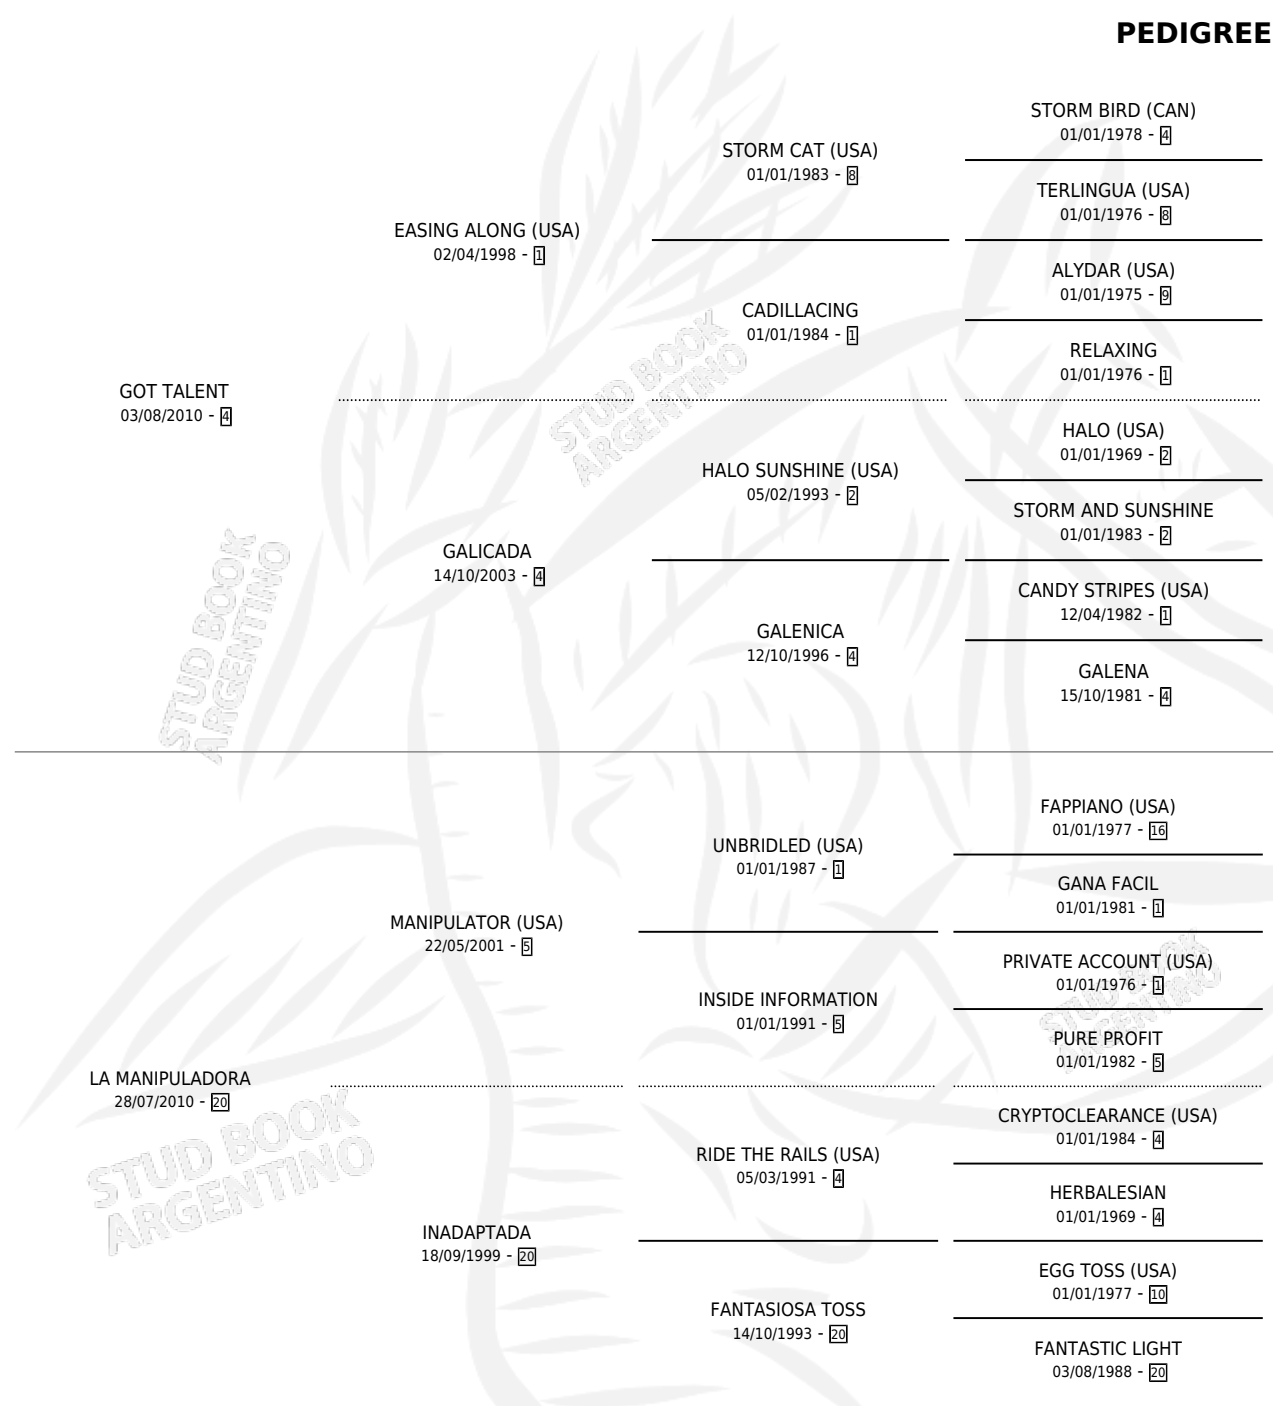

MANIPULADO

por GOT TALENT y LA MANIPULADORA por
MANIPULATOR (USA)

Argentina · Macho · Alazan · SP · 15/10/2021
Familia 20 · Volumen 44

ESTADO

TIPIFICACIÓN SANGUÍNEA	X
TIPIFICACIÓN POR ADN	✓
PASAPORTE	✓
IDENTIFICACIÓN POR MICROCHIP	✓
REPRODUCTOR	X

Lugar de nacimiento: La Valkiria
Criador: Jomar

PEDIGREE

MANIPULADO

Datos oficiales del Stud Book Argentino

Documento generado el 04/05/2026

studbook.org.ar