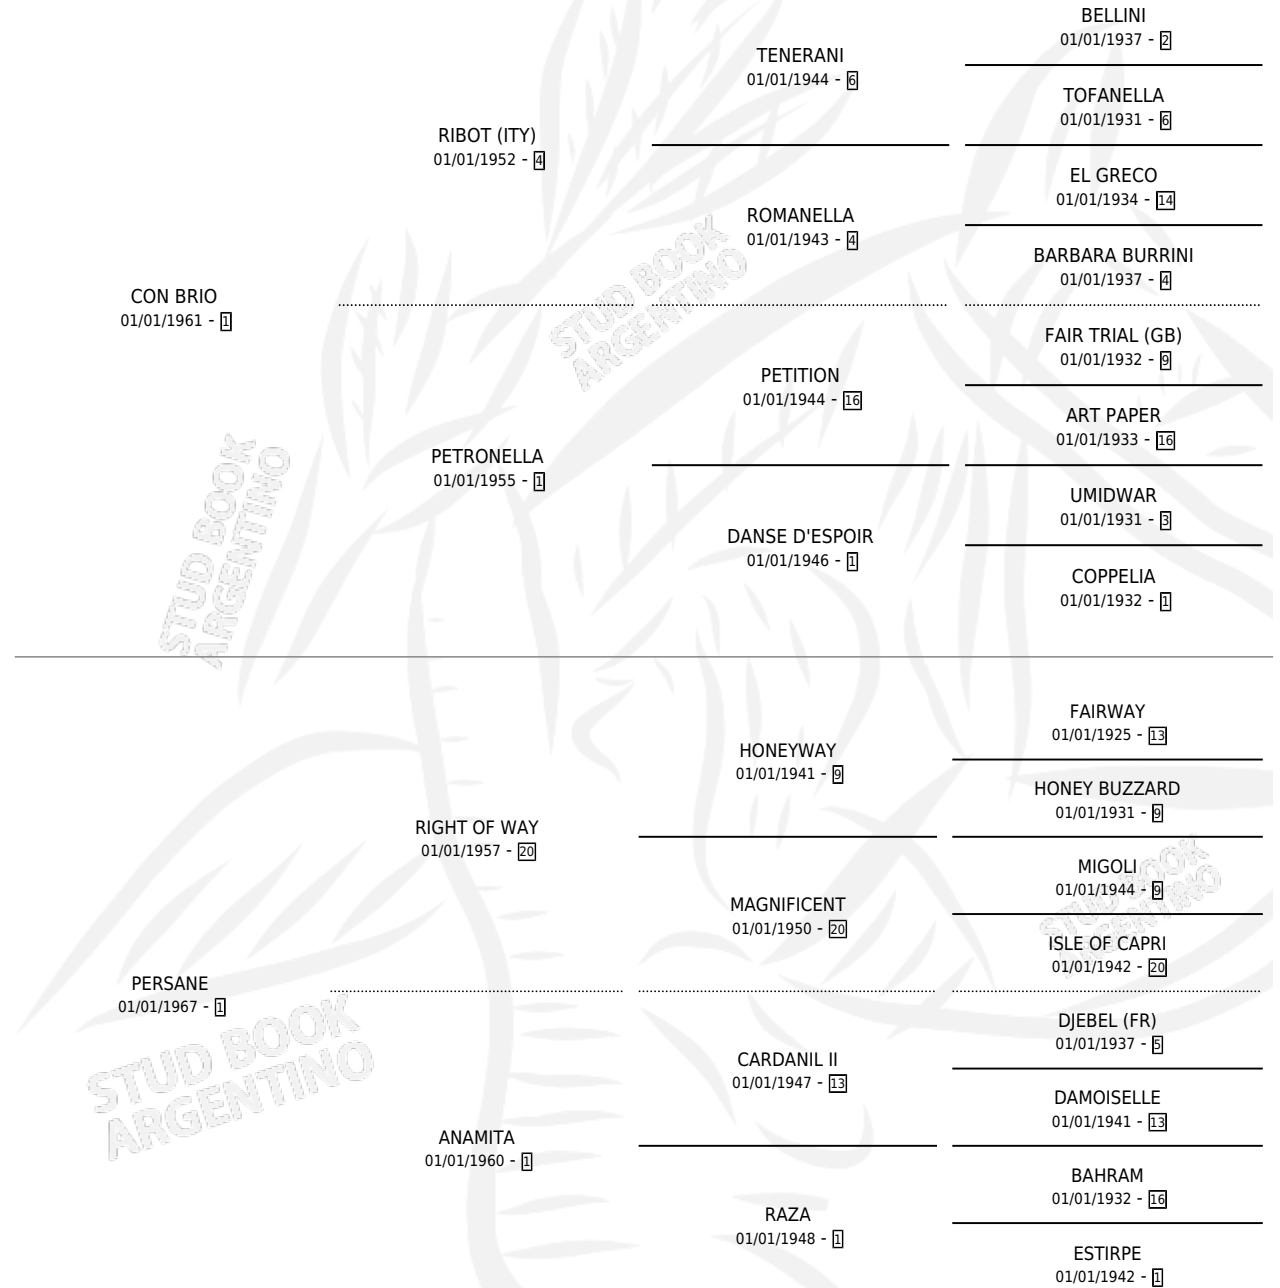

OSTROGODO

por CON BRIO y PERSANE por RIGHT OF WAY

Argentina · Macho · Zaino Colorado · SP · 01/01/1978
Familia 1-e · Volumen 30

ESTADO

TIPIFICACIÓN SANGUÍNEA	✓
TIPIFICACIÓN POR ADN	X
PASAPORTE	X
IDENTIFICACIÓN POR MICROCHIP	X
REPRODUCTOR	✓

Lugar de nacimiento: Campo particular

Criador: Sin dato

~

HIJOS

	MACHOS	HEMBRAS
67 NACIERON	37	30
18 CORRIERON	10	8
8 GANARON	6	2
0 GANADORES CL	0 GANADORES GR	0 GANADORES G1

PEDIGREE

CAMPAÑA

Solo carreras oficiales de Argentina