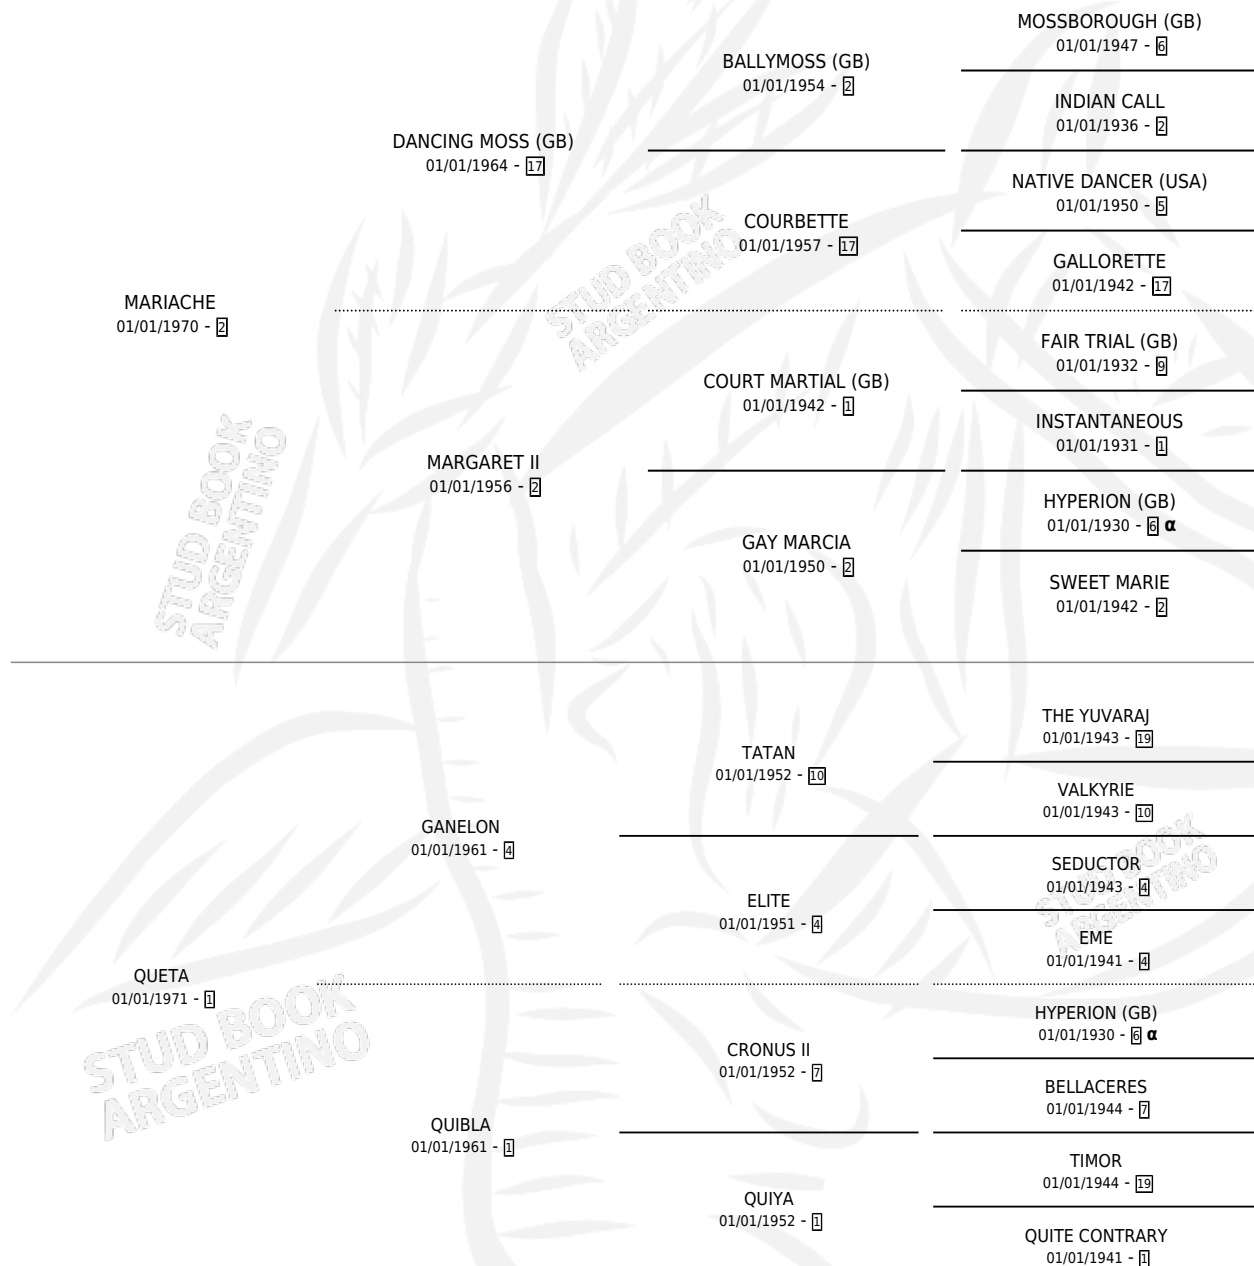

# QUEJOSO

por **MARIACHE** y **QUETA** por **GANELON**

Argentina · Macho · Alazan · SP · 23/08/1978  
Familia 1-e · Volumen 30

## ESTADO

TIPIFICACIÓN SANGUÍNEA	X
TIPIFICACIÓN POR ADN	X
PASAPORTE	X
IDENTIFICACIÓN POR MICROCHIP	X
REPRODUCTOR	X

**Lugar de nacimiento:** Campo particular

**Criador:** Sin dato

## PEDIGREE

INBREEDING :  $\alpha$