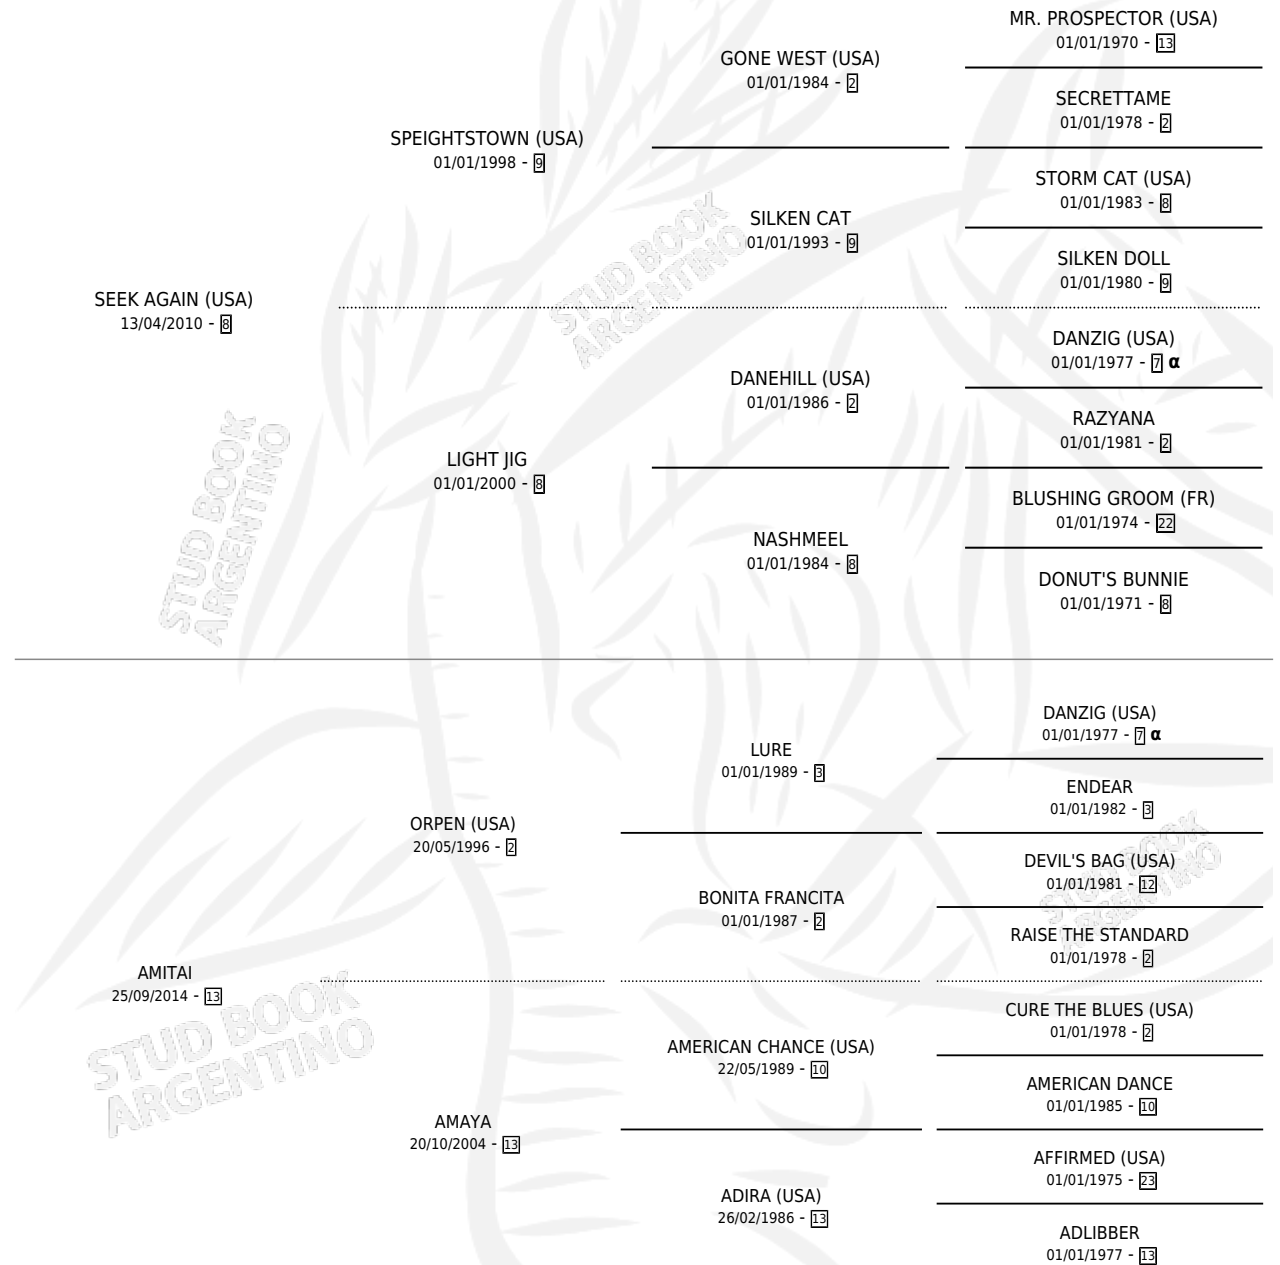

AMNISTY

por **SEEK AGAIN (USA)** y **AMITAI** por **ORPEN (USA)**

Argentina · Hembra · Zaino · SP · 12/10/2021
Familia 13-c · Volumen 44

ESTADO

TIPIFICACIÓN SANGUÍNEA	X
TIPIFICACIÓN POR ADN	✓
PASAPORTE	✓
IDENTIFICACIÓN POR MICROCHIP	✓
REPRODUCTOR	X

Lugar de nacimiento: Carampangue

Criador: Carampangue

PEDIGREE

INBREEDING : α

CAMPAÑA

Solo carreras oficiales de Argentina

POR EDAD

EDAD	CC	1°	2°	3°	4°	5°	NP	CLC	CLG	CLCG1	CLGG1	IMPORTE	GANANCIA / CC
2 AÑOS	2	0	0	1	1	0	0	0	0	0	0	\$714,500	\$357,250
3 AÑOS	6	0	2	1	0	0	3	0	0	0	0	\$3,157,800	\$526,300
4 AÑOS	10	1	1	1	3	1	3	0	0	0	0	\$6,548,400	\$654,840
TOTALES	18	1	3	3	4	1	6	0	0	0	0	\$10,420,700	\$578,928
%		5.6%	16.7%	16.7%	22.2%	5.6%	33.3%	0.0%	0.0%	0.0%	0.0%		

Ganadora en La Plata - \$10,420,700, a los 4 años.

POR DISTANCIA

HIPODROMO	CC	1°	2°	3°	4°	5°	NP	CLC	CLG	CLCG1	CLGG1	IMPORTE
SAN ISIDRO	1	0	0	0	0	0	1	0	0	0	0	\$100,000
1400 MTS	1	0	0	0	0	0	1	0	0	0	0	\$100,000
LA PLATA	16	1	3	3	3	1	5	0	0	0	0	\$9,965,700
1200 MTS	11	1	3	2	2	1	2	0	0	0	0	\$8,981,200
1100 MTS	1	0	0	0	0	0	1	0	0	0	0	\$98,200
1300 MTS	2	0	0	1	0	0	1	0	0	0	0	\$540,800
1600 MTS	1	0	0	0	0	0	1	0	0	0	0	\$41,000
1400 MTS	1	0	0	0	1	0	0	0	0	0	0	\$304,500
PALERMO	1	0	0	0	1	0	0	0	0	0	0	\$355,000
1200 MTS	1	0	0	0	1	0	0	0	0	0	0	\$355,000