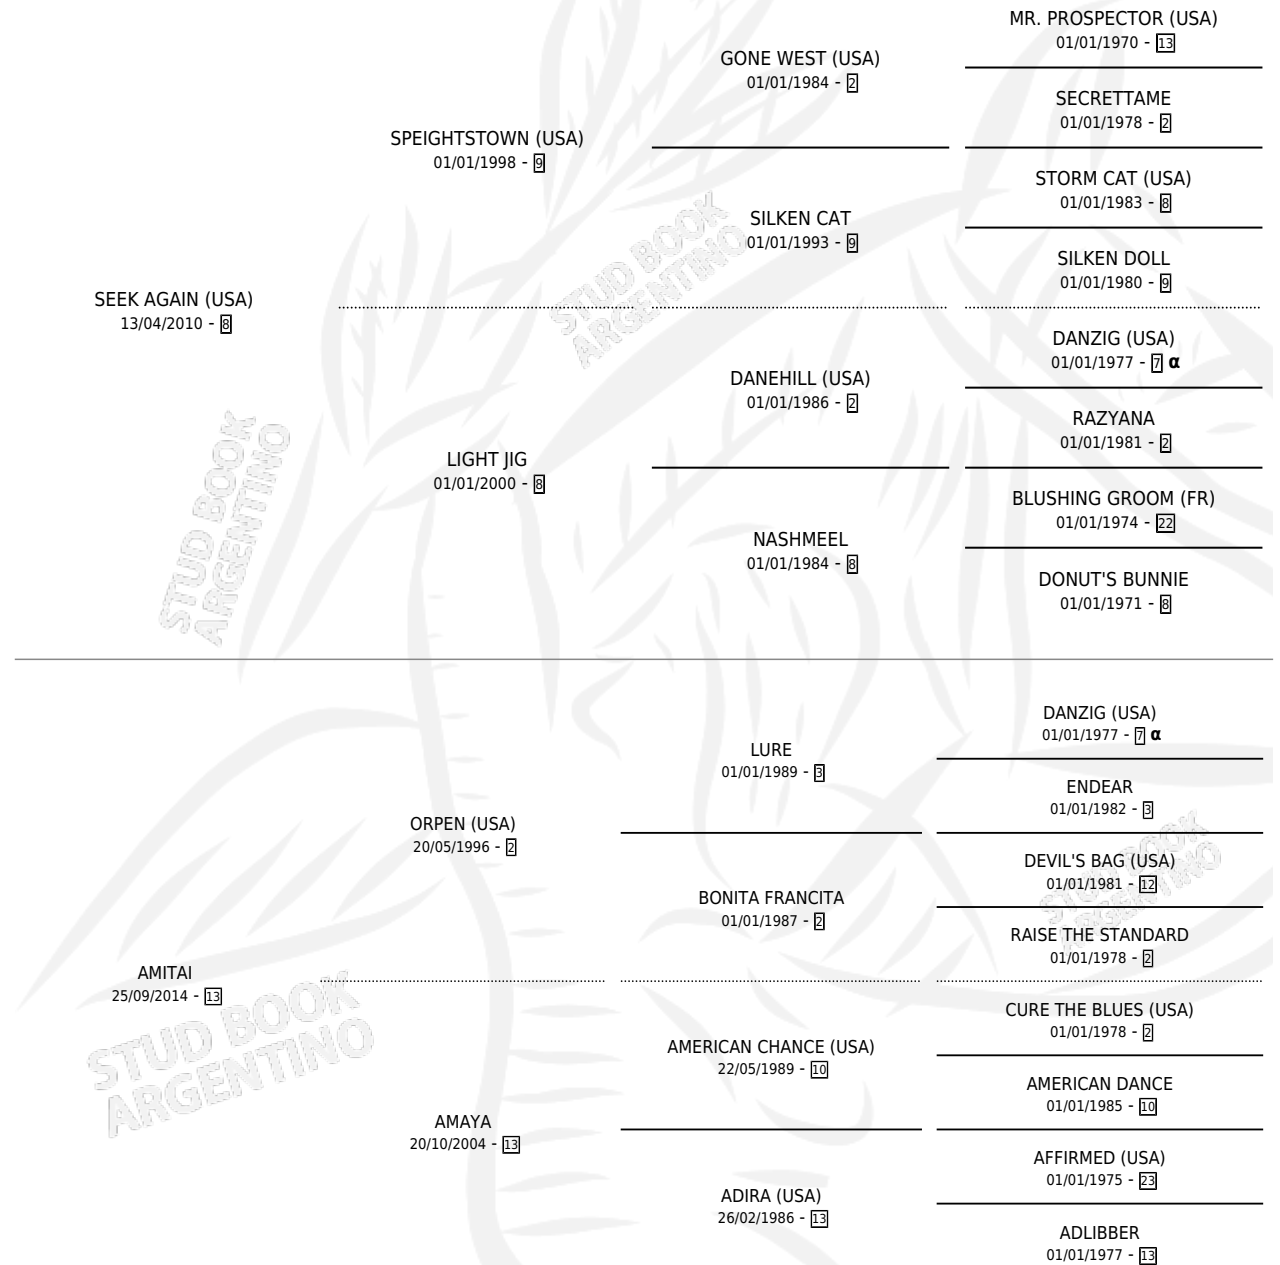

AMNISTY

por **SEEK AGAIN (USA)** y **AMITAI** por **ORPEN (USA)**

Argentina · Hembra · Zaino · SP · 12/10/2021
Familia 13-c · Volumen 44

ESTADO

TIPIFICACIÓN SANGUÍNEA	X
TIPIFICACIÓN POR ADN	✓
PASAPORTE	✓
IDENTIFICACIÓN POR MICROCHIP	✓
REPRODUCTOR	X

Lugar de nacimiento: Carampangue

Criador: Carampangue

PEDIGREE

INBREEDING : α

CAMPAÑA

Solo carreras oficiales de Argentina

POR EDAD

EDAD	CC	1°	2°	3°	4°	5°	NP	CLC	CLG	CLCG1	CLGG1	IMPORTE	GANANCIA / CC
2 AÑOS	2	0	0	1	1	0	0	0	0	0	0	\$714,500	\$357,250
3 AÑOS	6	0	2	1	0	0	3	0	0	0	0	\$3,157,800	\$526,300
4 AÑOS	11	1	1	2	3	1	3	0	0	0	0	\$7,296,400	\$663,309
TOTALES	19	1	3	4	4	1	6	0	0	0	0	\$11,168,700	\$587,826
%		5.3%	15.8%	21.1%	21.1%	5.3%	31.6%	0.0%	0.0%	0.0%	0.0%		

Ganadora en La Plata - \$11,168,700, a los 4 años.

POR DISTANCIA

HIPODROMO	CC	1°	2°	3°	4°	5°	NP	CLC	CLG	CLCG1	CLGG1	IMPORTE
LA PLATA	17	1	3	4	3	1	5	0	0	0	0	\$10,713,700
1200 MTS	12	1	3	3	2	1	2	0	0	0	0	\$9,729,200
1100 MTS	1	0	0	0	0	0	1	0	0	0	0	\$98,200
1300 MTS	2	0	0	1	0	0	1	0	0	0	0	\$540,800
1600 MTS	1	0	0	0	0	0	1	0	0	0	0	\$41,000
1400 MTS	1	0	0	0	1	0	0	0	0	0	0	\$304,500
SAN ISIDRO	1	0	0	0	0	0	1	0	0	0	0	\$100,000
1400 MTS	1	0	0	0	0	0	1	0	0	0	0	\$100,000
PALERMO	1	0	0	0	1	0	0	0	0	0	0	\$355,000
1200 MTS	1	0	0	0	1	0	0	0	0	0	0	\$355,000