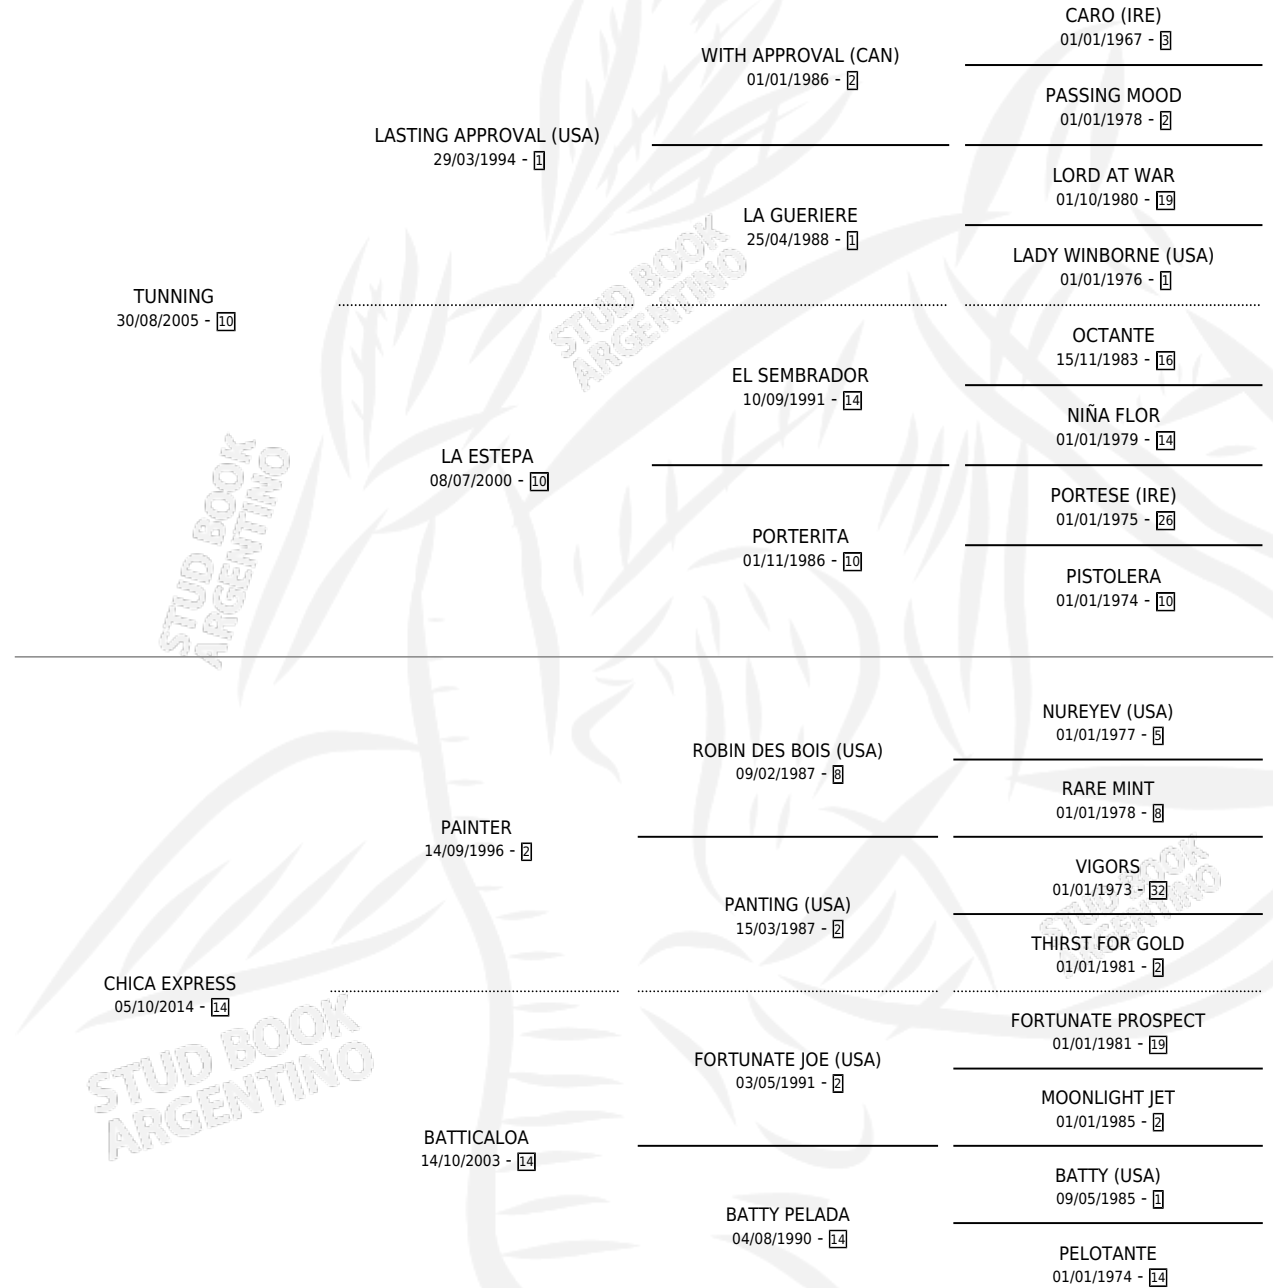

CHICA TUNNING

por TUNNING y CHICA EXPRESS por PAINTER

Argentina · Hembra · Tordillo · SP · 16/10/2021
Familia 14-c · Volumen 44

ESTADO

TIPIFICACIÓN SANGUÍNEA	X
TIPIFICACIÓN POR ADN	✓
PASAPORTE	✓
IDENTIFICACIÓN POR MICROCHIP	✓
REPRODUCTOR	X

Lugar de nacimiento: El Cholo

Criador: El Cholo

PEDIGREE

CHICA TUNNING

Datos oficiales del Stud Book Argentino

Documento generado el 12/06/2026

studbook.org.ar