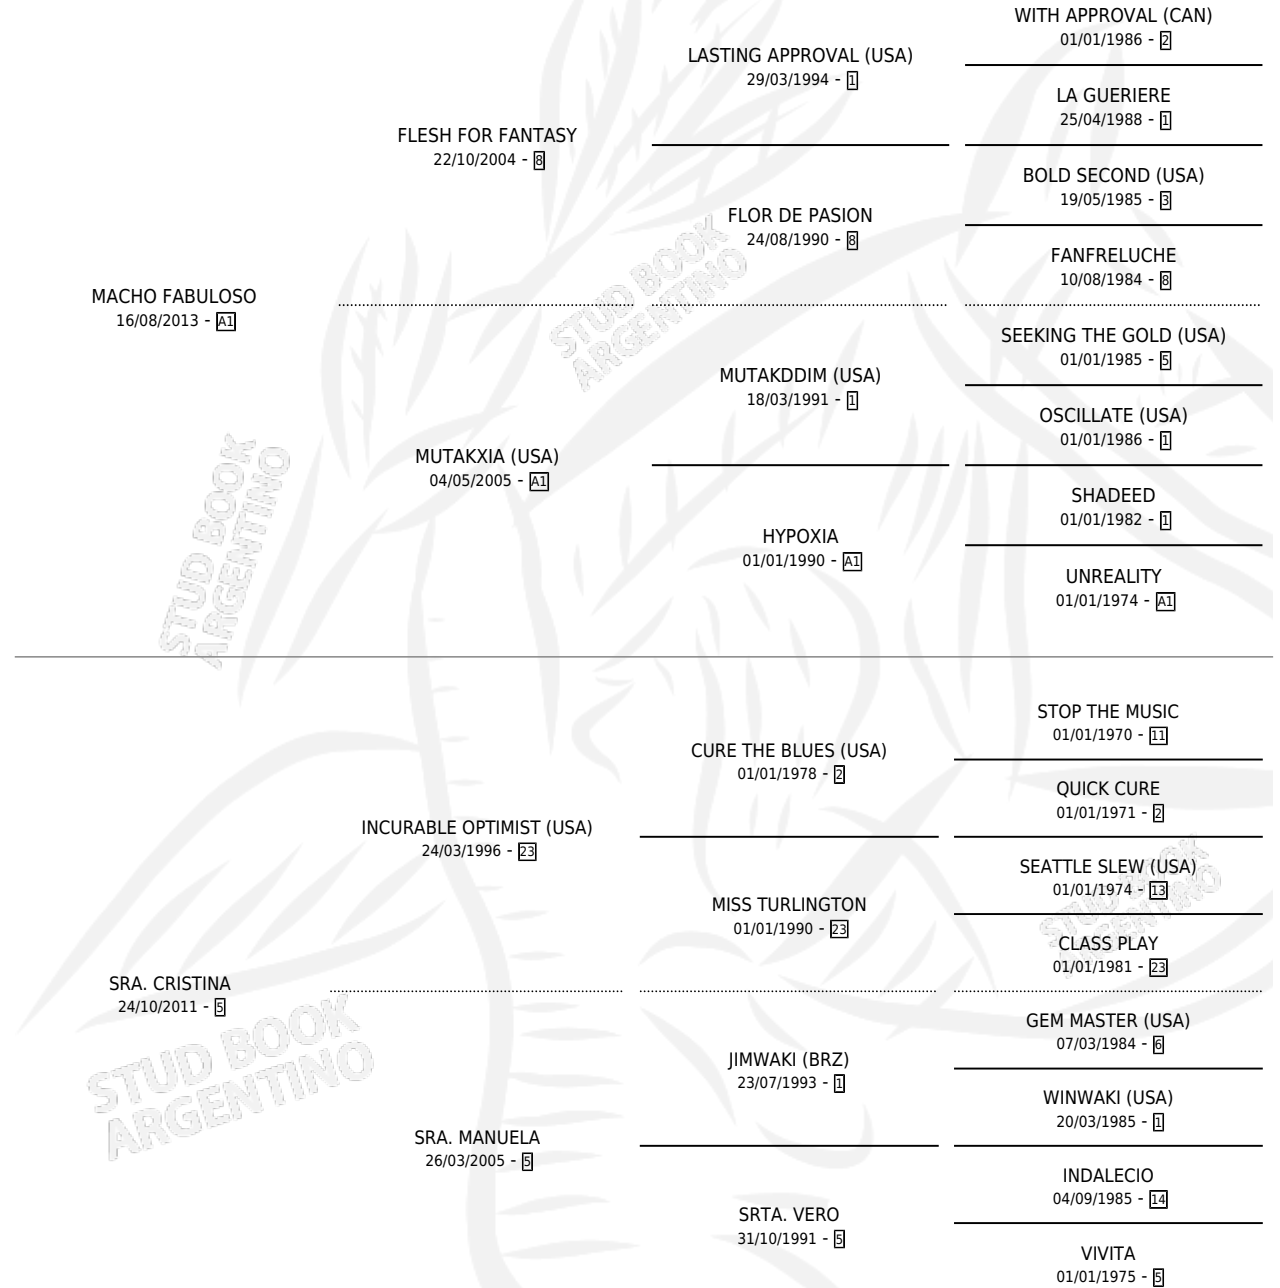

FABULOSA DE MANU

por **MACHO FABULOSO** y **SRA. CRISTINA** por **INCURABLE OPTIMIST (USA)**

Argentina · Hembra · Alazan o Tordillo · SP · 06/10/2021
Familia 5-e · Volumen 44

ESTADO

TIPIFICACIÓN SANGUÍNEA	X
TIPIFICACIÓN POR ADN	X
PASAPORTE	X
IDENTIFICACIÓN POR MICROCHIP	✓
REPRODUCTOR	X

Lugar de nacimiento: San Francisco Chico

Criador: Gallardo Edgar Dalmiro

PEDIGREE

FABULOSA DE MANU

Datos oficiales del Stud Book Argentino

Documento generado el 14/05/2026

studbook.org.ar