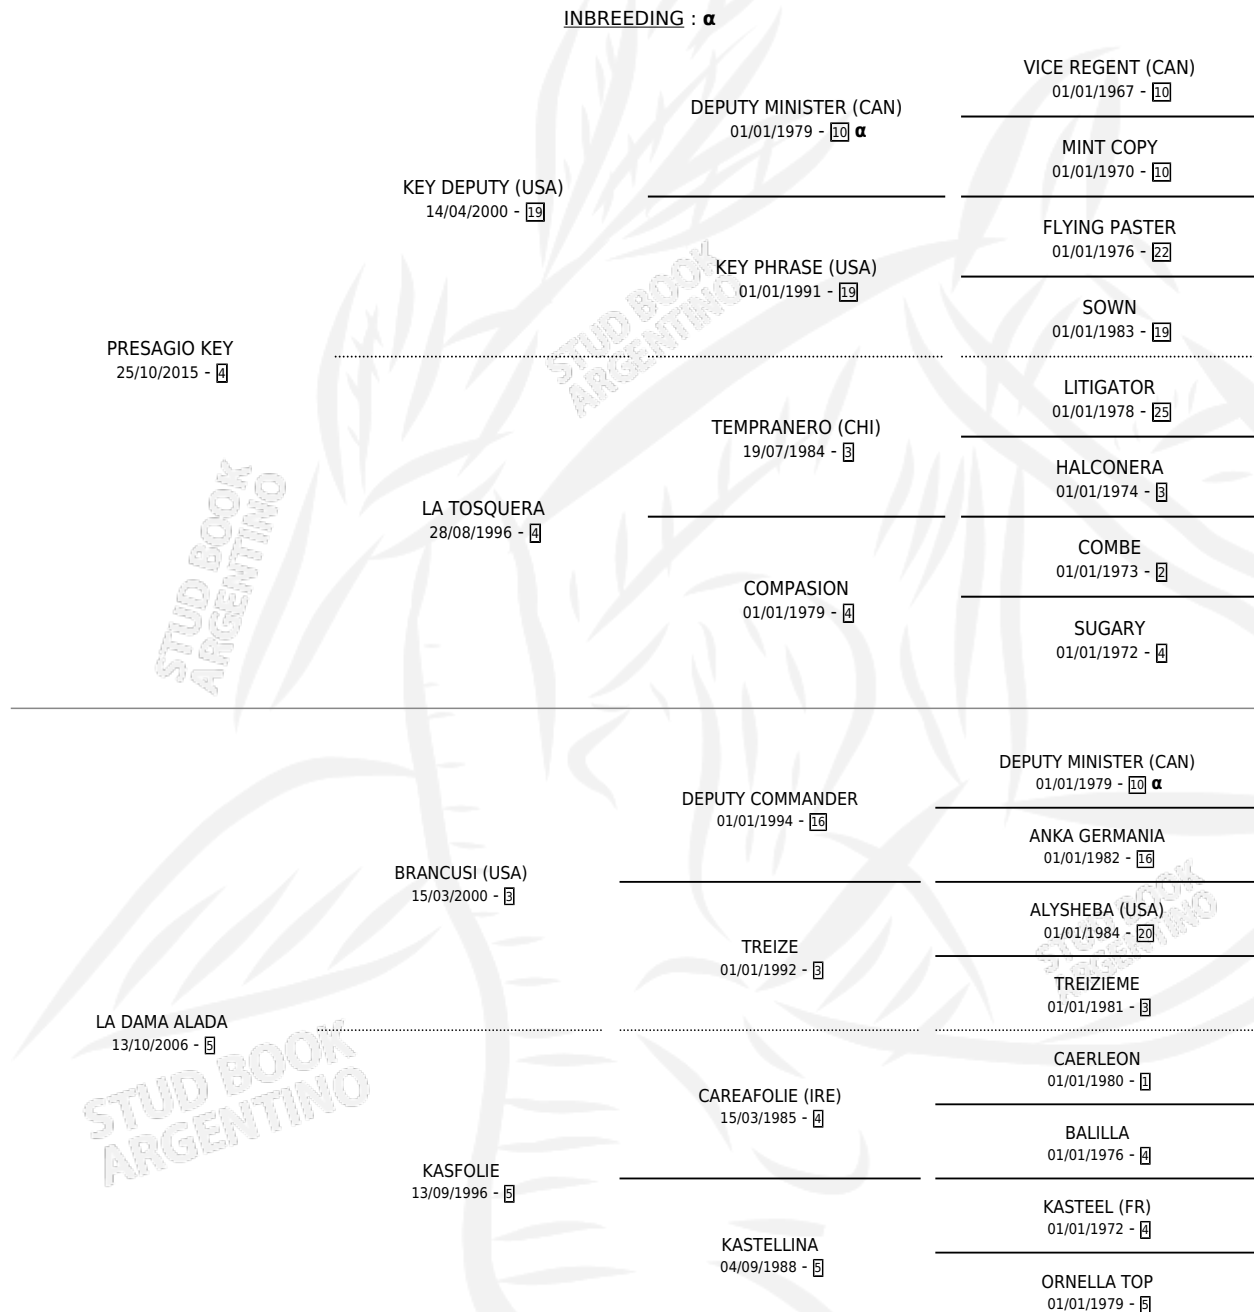

BUEN PRESAGIO

por PRESAGIO KEY y LA DAMA ALADA por BRANCUSI (USA)

Argentina · Macho · Zaino Colorado · SP · 27/09/2021
Familia 5-h · Volumen 44

ESTADO

TIPIFICACIÓN SANGUÍNEA	X
TIPIFICACIÓN POR ADN	✓
PASAPORTE	✓
IDENTIFICACIÓN POR MICROCHIP	✓
REPRODUCTOR	X

Lugar de nacimiento: La Ensenada
Criador: La Ensenada

PEDIGREE

INBREEDING : α