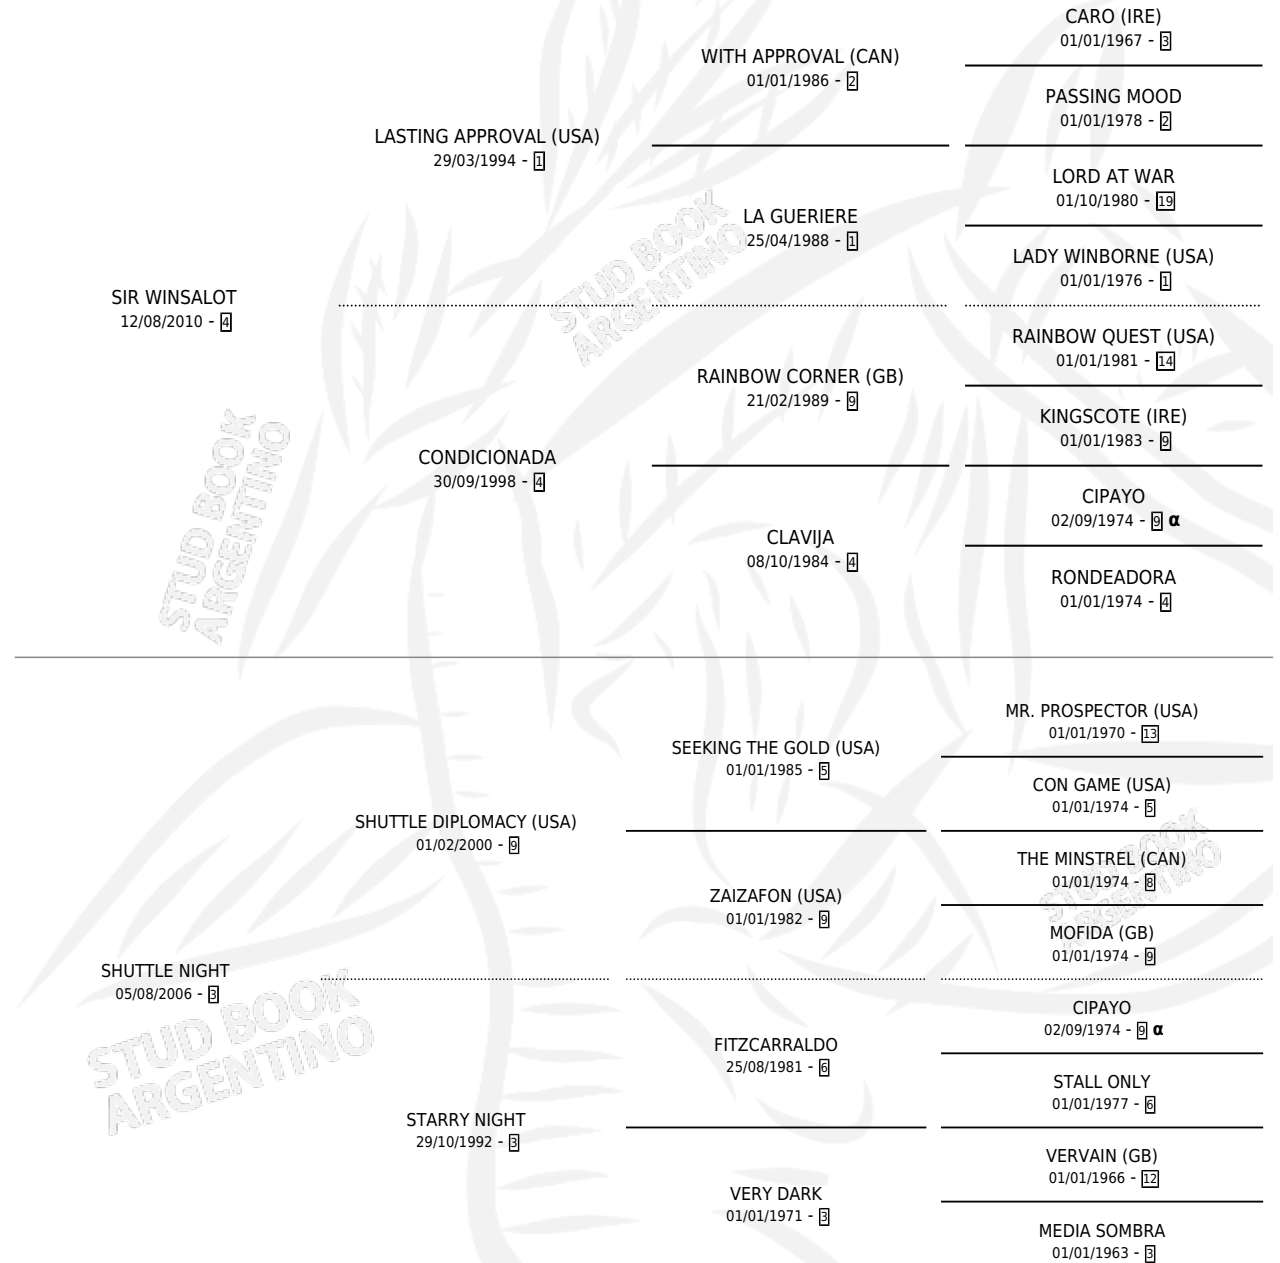

SIR DOLPHINE

por SIR WINSALOT y SHUTTLE NIGHT por SHUTTLE
DIPLOMACY (USA)

Argentina · Macho · Zaino · SP · 02/11/2020
Familia 3-n · Volumen 44

ESTADO

TIPIFICACIÓN SANGUÍNEA	X
TIPIFICACIÓN POR ADN	X
PASAPORTE	X
IDENTIFICACIÓN POR MICROCHIP	X
REPRODUCTOR	X

Lugar de nacimiento: Costa Del Rio
Criador: De Galera

PEDIGREE

INBREEDING : α

SIR DOLPHINE

Datos oficiales del Stud Book Argentino

Documento generado el 07/05/2026

studbook.org.ar