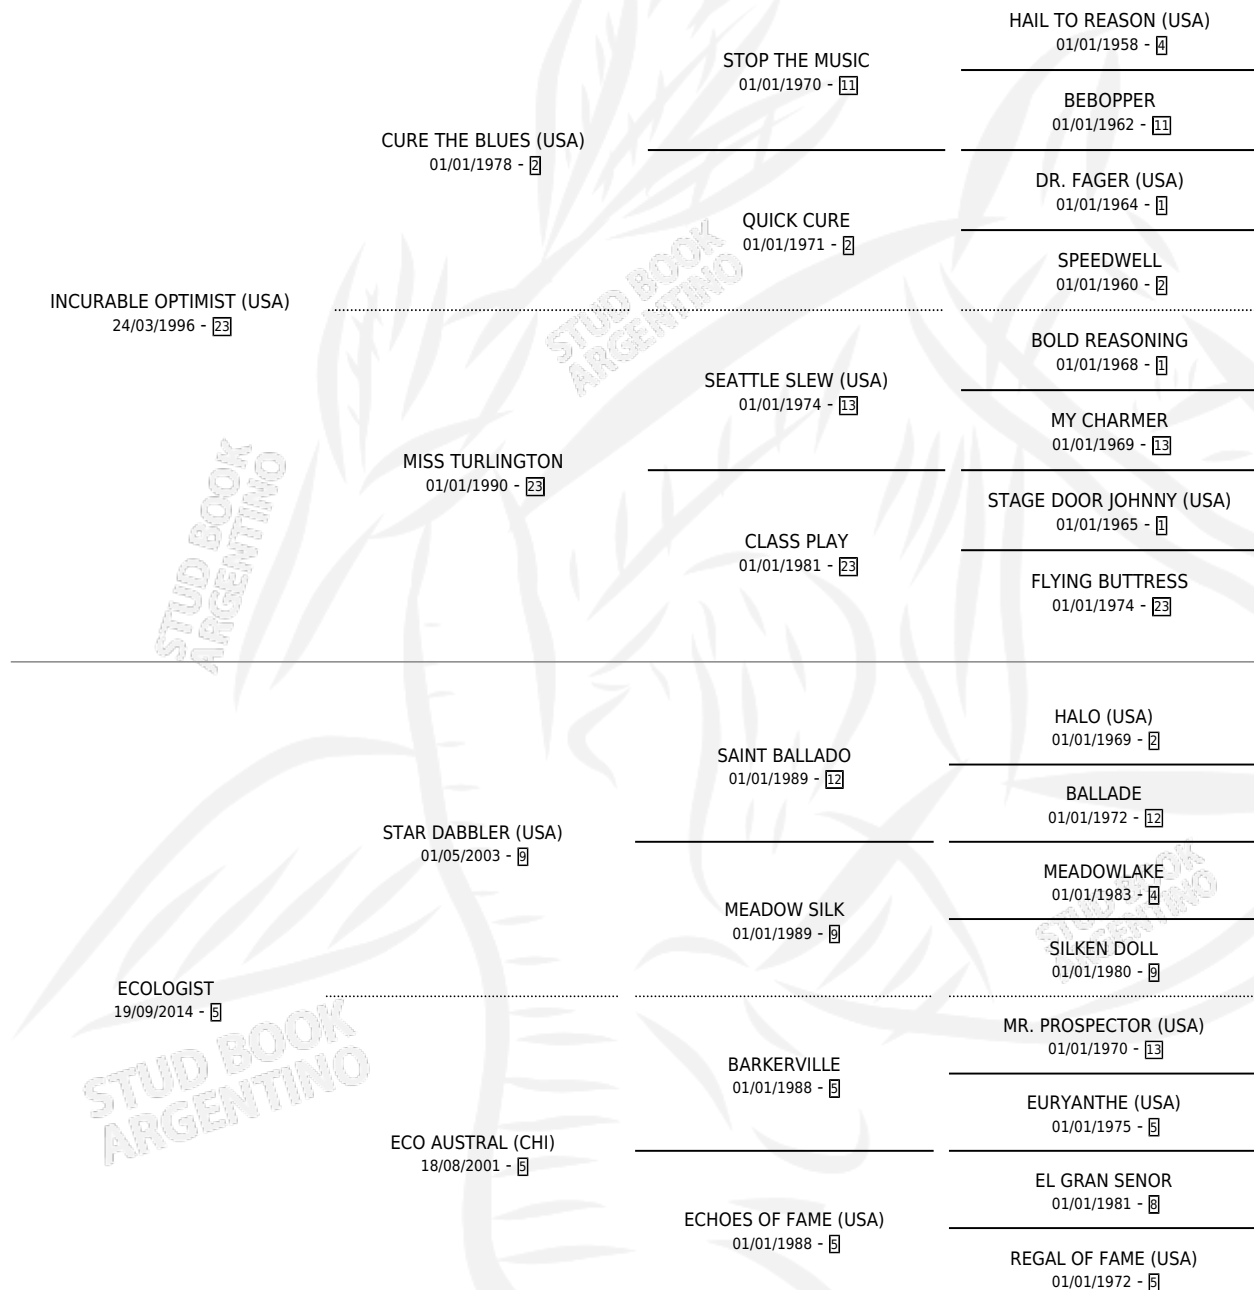

BRANDENBURG

por INCURABLE OPTIMIST (USA) y ECOLOGIST por STAR DABBLER (USA)

Argentina · Hembra · Alazan · SP · 25/09/2021
Familia 5-h · Volumen 44

ESTADO

TIPIFICACIÓN SANGUÍNEA	X
TIPIFICACIÓN POR ADN	✓
PASAPORTE	✓
IDENTIFICACIÓN POR MICROCHIP	✓
REPRODUCTOR	X

Lugar de nacimiento: El Paraiso
Criador: Triple Alliance S.A.

PEDIGREE