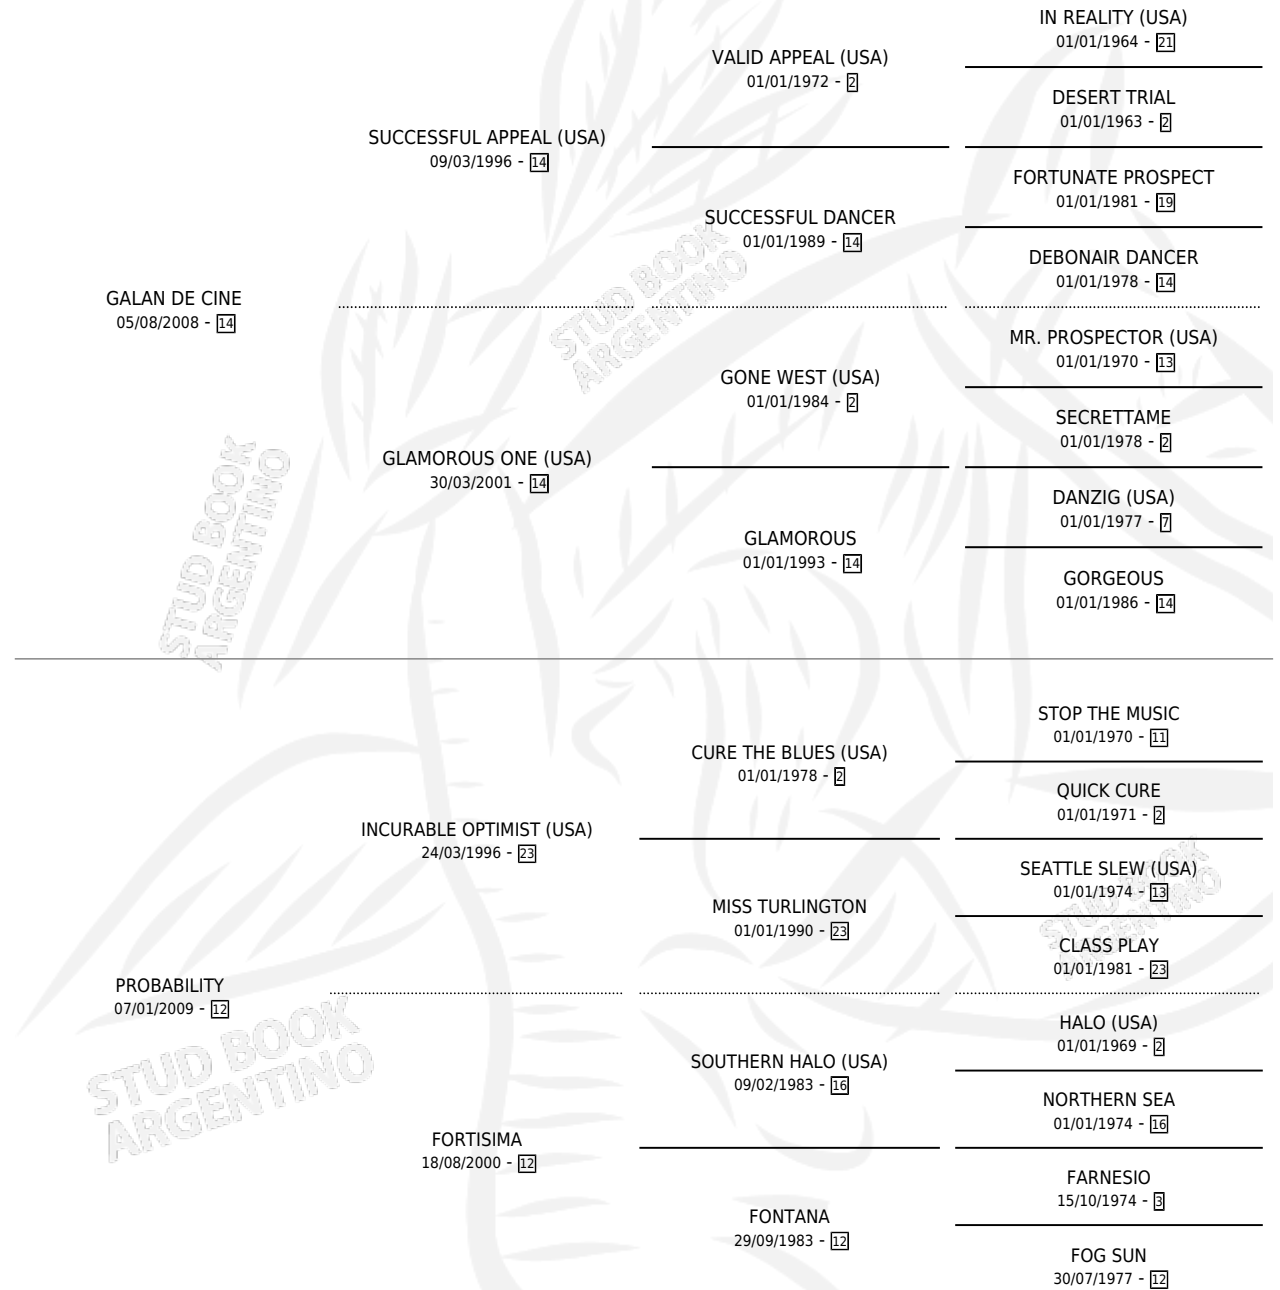

GASPARILLO

por GALAN DE CINE y PROBABILITY por INCURABLE OPTIMIST (USA)

Argentina · Macho · Zaino · SP · 26/09/2021
Familia 12-d · Volumen 44

ESTADO

TIPIFICACIÓN SANGUÍNEA	X
TIPIFICACIÓN POR ADN	✓
PASAPORTE	✓
IDENTIFICACIÓN POR MICROCHIP	✓
REPRODUCTOR	X

Lugar de nacimiento: El Paraiso
Criador: Triple Alliance S.A.

PEDIGREE

CAMPAÑA

Solo carreras oficiales de Argentina

POR EDAD

EDAD	CC	1°	2°	3°	4°	5°	NP	CLC	CLG	CLCG1	CLGG1	IMPORTE	GANANCIA / CC
4 AÑOS	2	0	0	0	1	0	1	0	0	0	0	\$381,150	\$190,575
TOTALES	2	0	0	0	1	0	1	0	0	0	0	\$381,150	\$190,575
%		0.0%	0.0%	0.0%	50.0%	0.0%	50.0%	0.0%	0.0%	0.0%	0.0%		