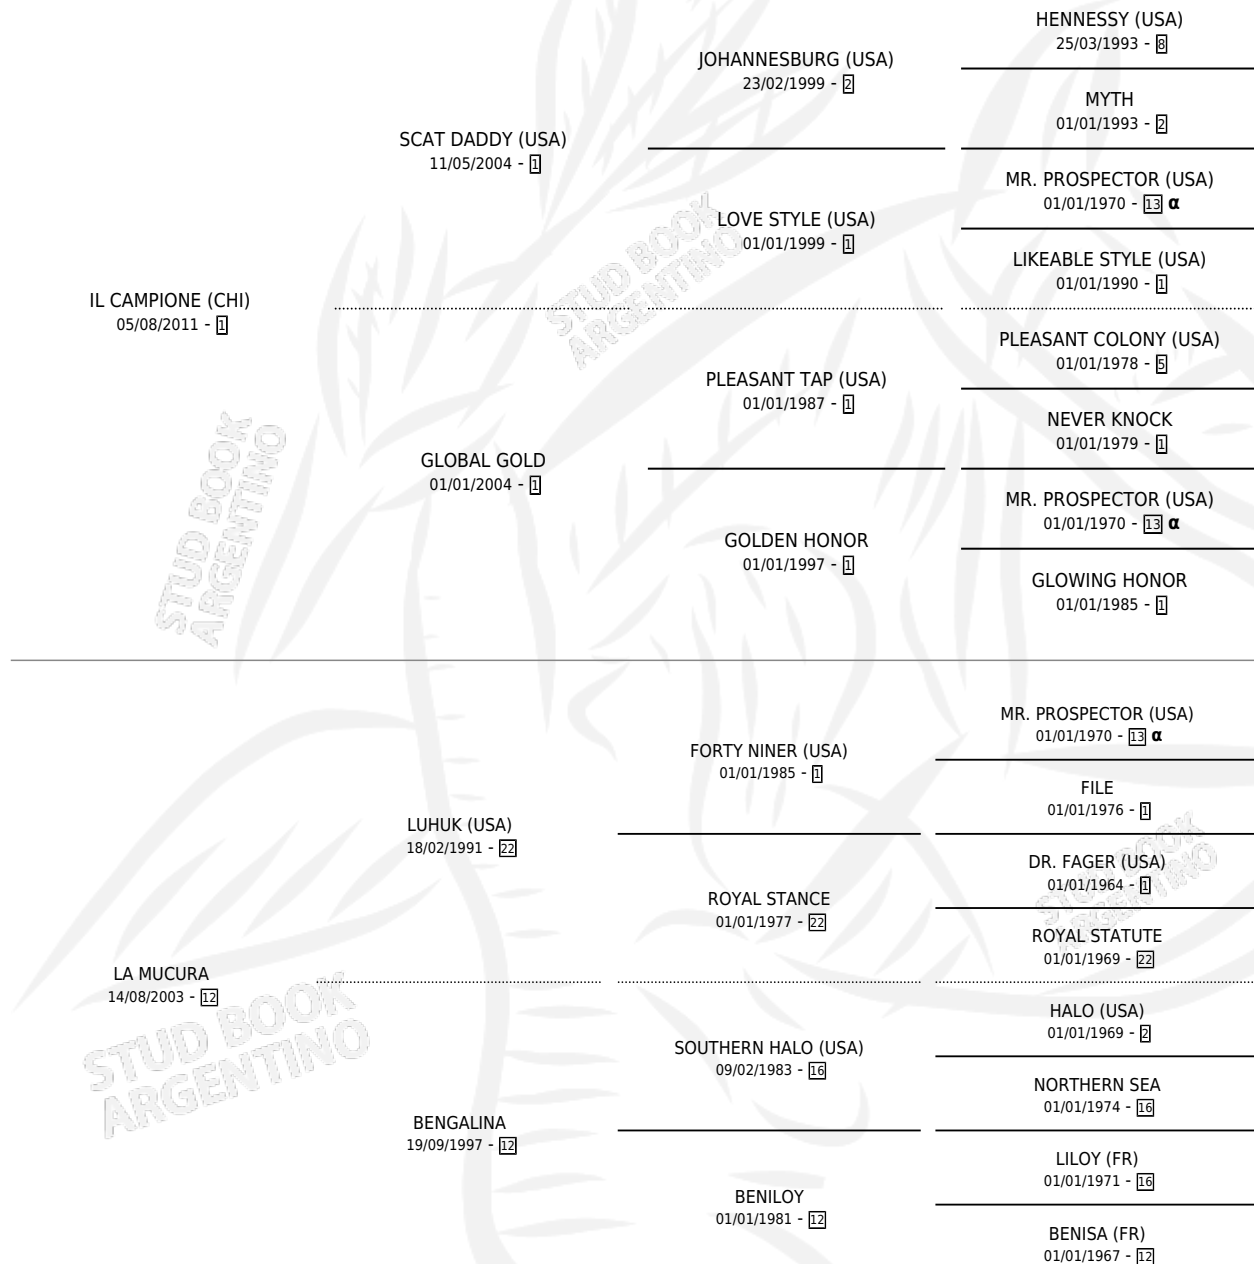

ENRAPTURE

por **IL CAMPIONE (CHI)** y **LA MUCURA** por **LUHUK (USA)**

Argentina · Macho · Zaino Doradillo · SP · 28/09/2021
Familia 12-e · Volumen 44

ESTADO

TIPIFICACIÓN SANGUÍNEA	X
TIPIFICACIÓN POR ADN	✓
PASAPORTE	✓
IDENTIFICACIÓN POR MICROCHIP	✓
REPRODUCTOR	X

Lugar de nacimiento: El Paraiso
Criador: Triple Alliance S.A.

PEDIGREE

INBREEDING : α

CAMPAÑA

Solo carreras oficiales de Argentina

POR EDAD

EDAD	CC	1°	2°	3°	4°	5°	NP	CLC	CLG	CLCG1	CLGG1	IMPORTE	GANANCIA / CC
2 AÑOS	2	0	0	1	0	1	0	0	0	0	0	\$1,120,000	\$560,000
3 AÑOS	2	1	0	0	1	0	0	1	0	0	0	\$5,491,750	\$2,745,875
TOTALES	4	1	0	1	1	1	0	1	0	0	0	\$6,611,750	\$1,652,938
%		25.0%	0.0%	25.0%	25.0%	25.0%	0.0%	25.0%	0.0%	0.0%	0.0%		

Ganador en Palermo - \$6,611,750, a los 3 años, incluso 4to Clasico Coronel Miguel F. Martinez **[G3]**.

POR DISTANCIA

HIPODROMO	CC	1°	2°	3°	4°	5°	NP	CLC	CLG	CLCG1	CLGG1	IMPORTE
PALERMO	4	1	0	1	1	1	0	1	0	0	0	\$6,611,750
1800 MTS	1	0	0	0	1	0	0	1	0	0	0	\$1,491,750
1600 MTS	3	1	0	1	0	1	0	0	0	0	0	\$5,120,000