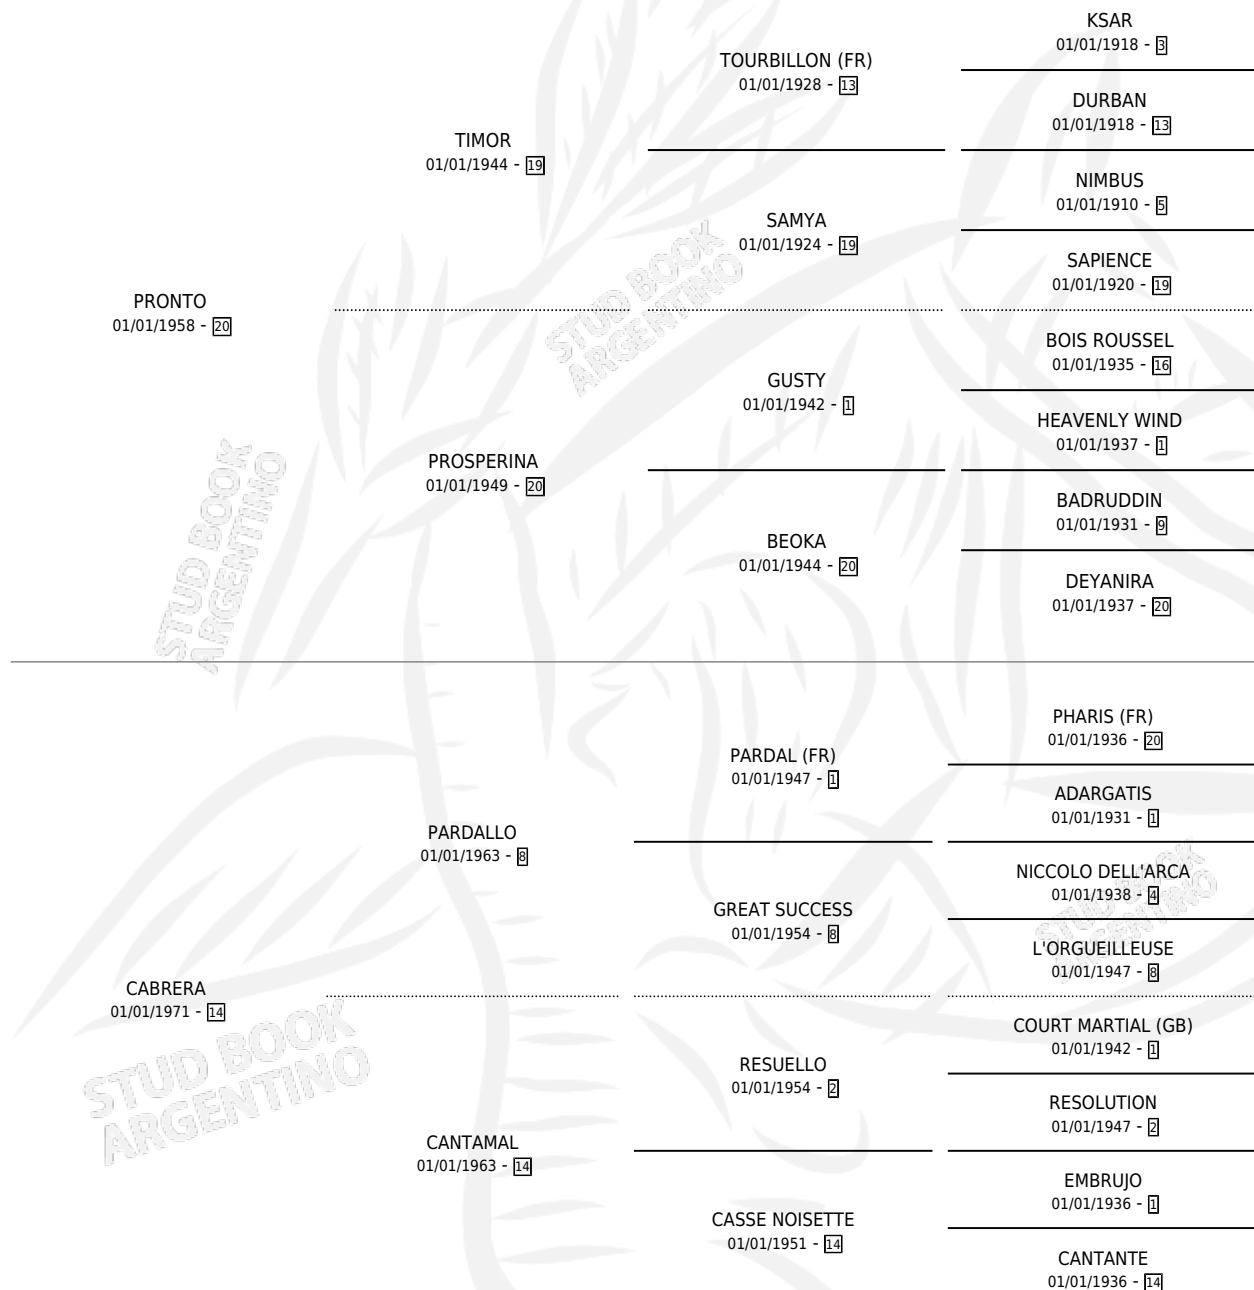

PROTESTADORA

por PRONTO y CABRERA por PARDALLO

Argentina · Hembra · Zaino Doradillo · SP · 01/01/1978
Familia 14 · Volumen 30

ESTADO

TIPIFICACIÓN SANGUÍNEA	✓
TIPIFICACIÓN POR ADN	X
PASAPORTE	X
IDENTIFICACIÓN POR MICROCHIP	X
REPRODUCTOR	✓

Lugar de nacimiento: Campo particular

Criador: Sin dato

~

HIJOS

	MACHOS	HEMBRAS
6 NACIERON	2	4
3 CORRIERON	2	1
2 GANARON	1	1
0 GANADORES CL	0 GANADORES GR	0 GANADORES G1

PEDIGREE