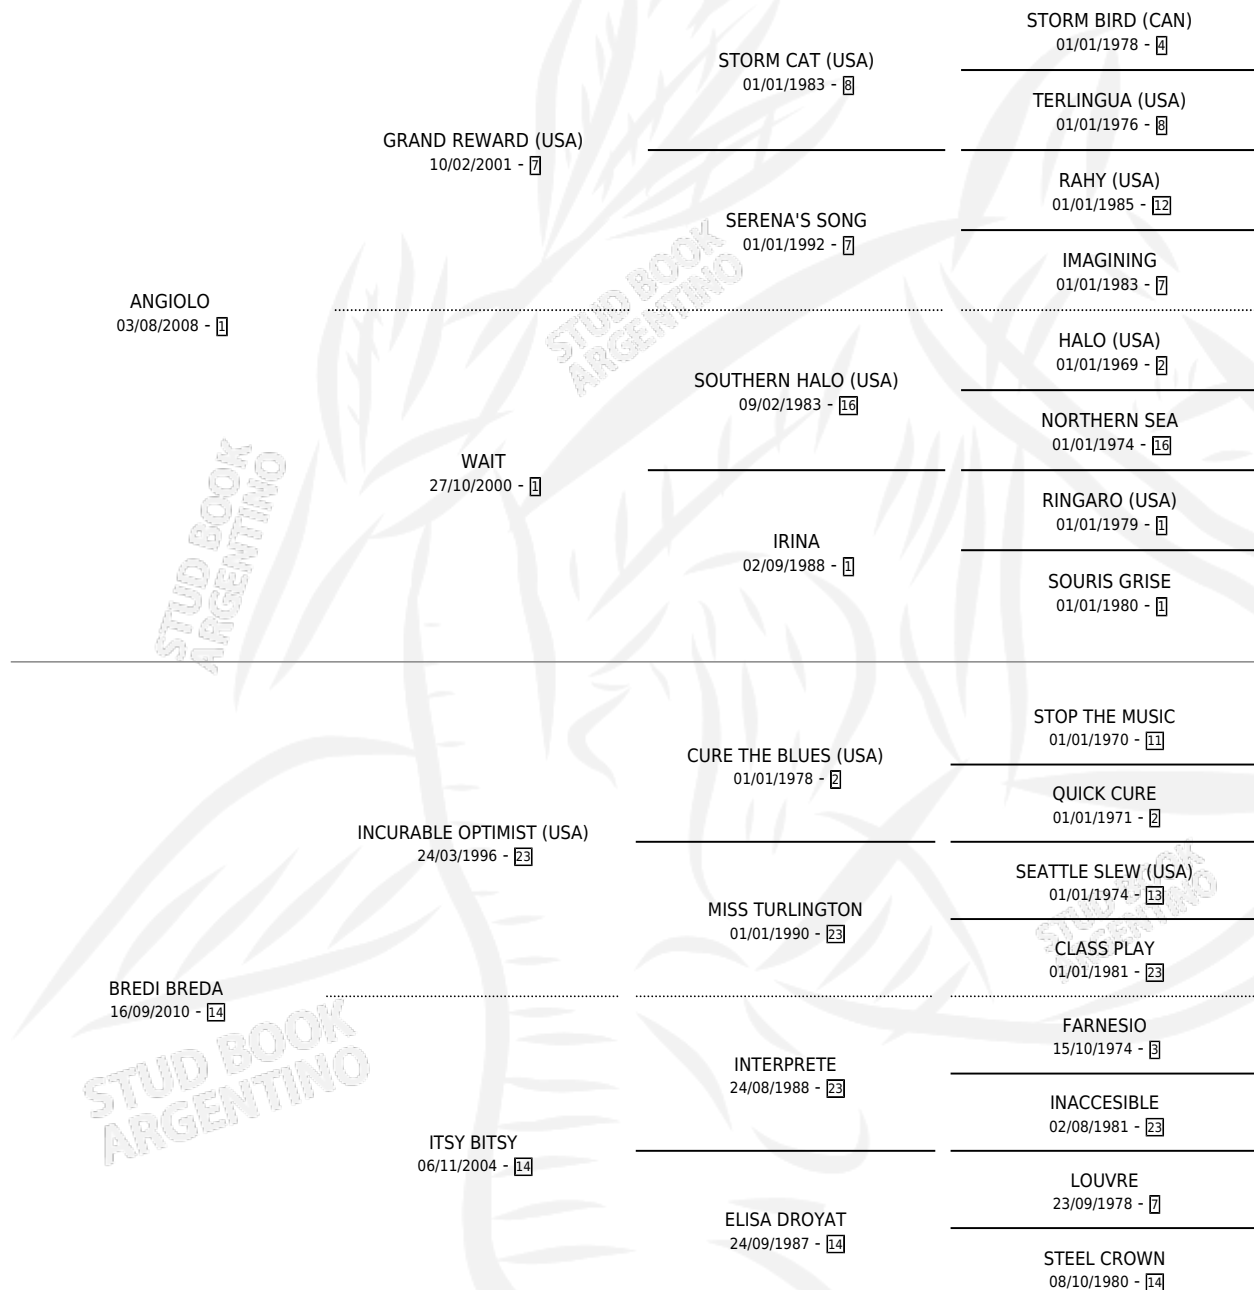

AREDO

por ANGILOLO y BREDI BREDI por INCURABLE OPTIMIST (USA)

Argentina · Macho · Zaino · SP · 20/09/2021
Familia 14-c · Volumen 44

ESTADO

TIPIFICACIÓN SANGUÍNEA	X
TIPIFICACIÓN POR ADN	✓
PASAPORTE	✓
IDENTIFICACIÓN POR MICROCHIP	✓
REPRODUCTOR	X

Lugar de nacimiento: El Paraiso
Criador: El Paraiso

PEDIGREE