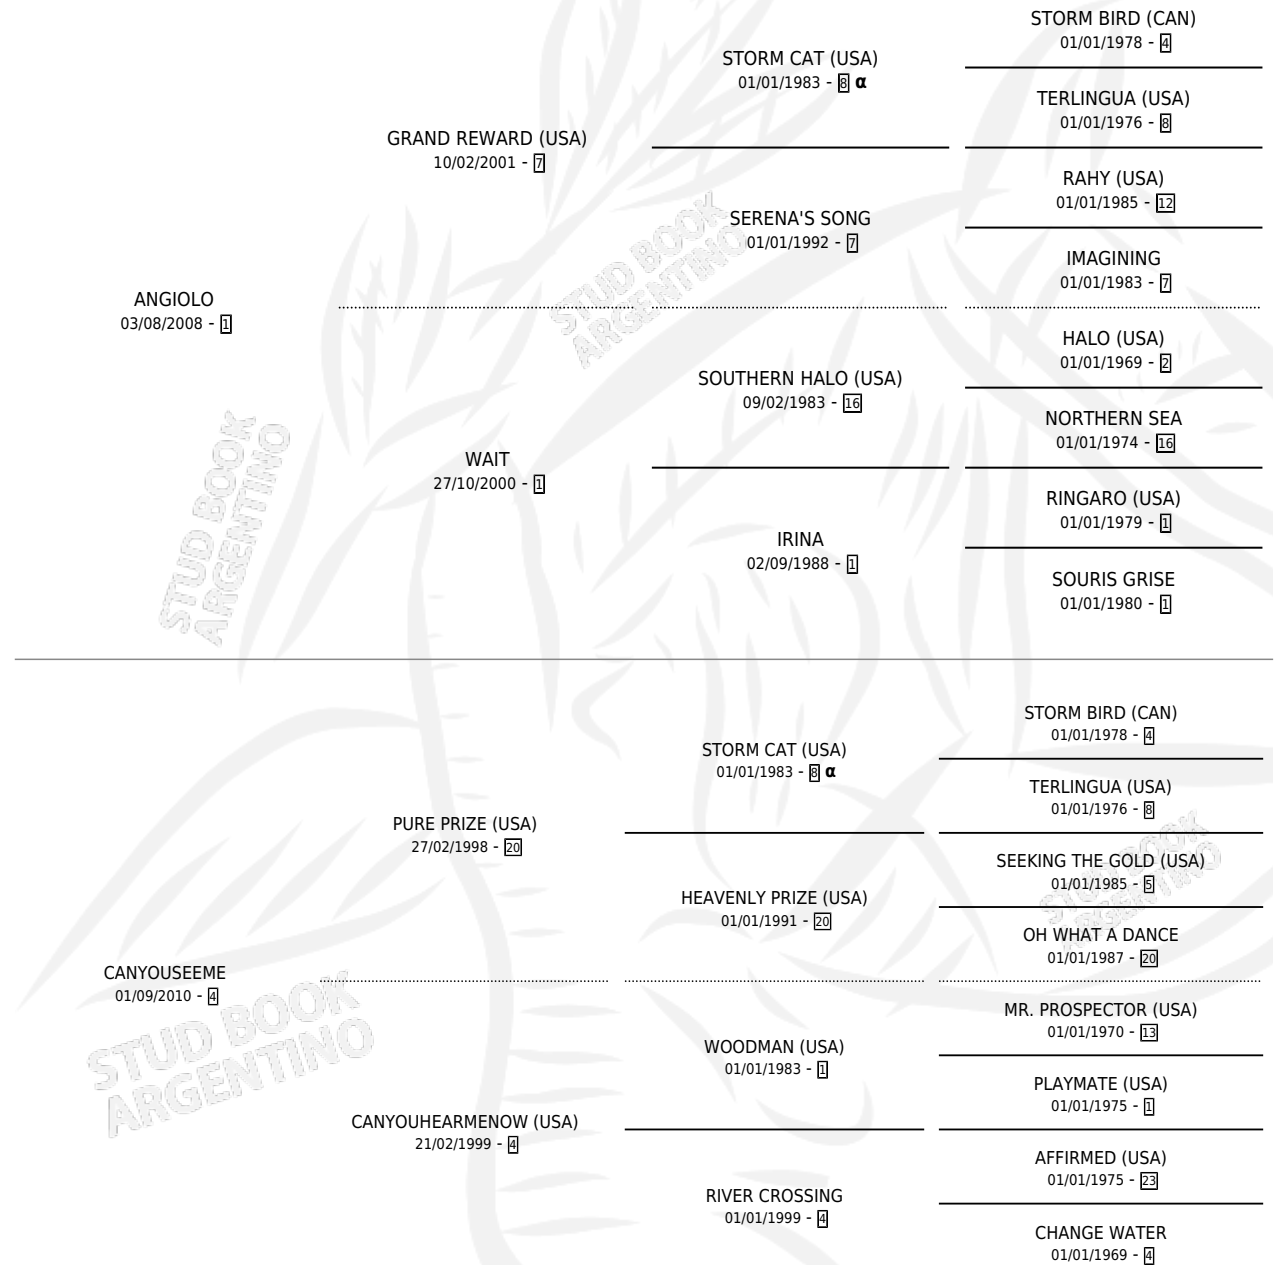

## ESTADO

TIPIFICACIÓN SANGUÍNEA	X
TIPIFICACIÓN POR ADN	✓
PASAPORTE	✓
IDENTIFICACIÓN POR MICROCHIP	✓
REPRODUCTOR	X

**Lugar de nacimiento:** El Paraiso

**Criador:** El Paraiso

## PEDIGREE

INBREEDING : α