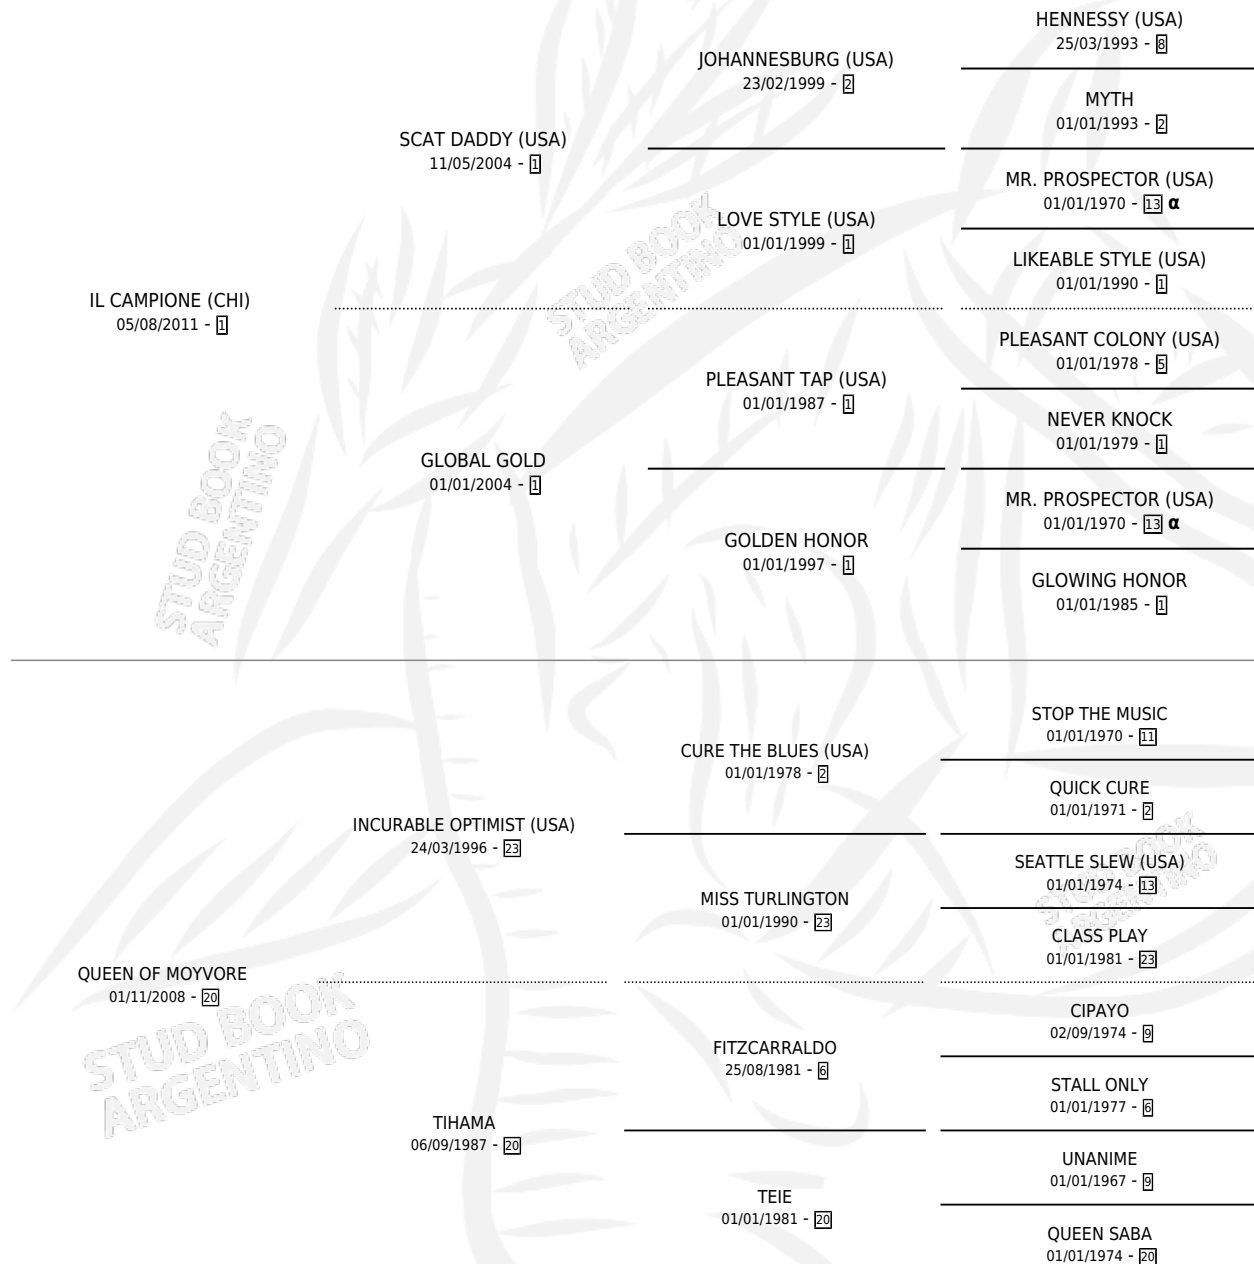

EL QUEENCITO

por **IL CAMPIONE (CHI)** y **QUEEN OF MOYVORE** por
INCURABLE OPTIMIST (USA)

Argentina · Macho · Zaino · SP · 29/09/2021
Familia 20-d · Volumen 44

ESTADO

TIPIFICACIÓN SANGUÍNEA	X
TIPIFICACIÓN POR ADN	✓
PASAPORTE	✓
IDENTIFICACIÓN POR MICROCHIP	✓
REPRODUCTOR	X

Lugar de nacimiento: El Paraiso
Criador: El Paraiso

PEDIGREE

INBREEDING : α

CAMPAÑA

Solo carreras oficiales de Argentina

POR EDAD

EDAD	CC	1°	2°	3°	4°	5°	NP	CLC	CLG	CLCG1	CLGG1	IMPORTE	GANANCIA / CC
2 AÑOS	3	1	0	0	0	0	2	1	0	0	0	\$2,875,000	\$958,333
3 AÑOS	8	1	2	0	1	2	2	5	0	0	0	\$10,723,900	\$1,340,488
4 AÑOS	4	1	1	1	0	1	0	0	0	0	0	\$6,986,000	\$1,746,500
TOTALES	15	3	3	1	1	3	4	6	0	0	0	\$20,584,900	\$1,372,327
%		20.0%	20.0%	6.7%	6.7%	20.0%	26.7%	40.0%	0.0%	0.0%	0.0%		

Ganador de 3 carreras en San Isidro, Palermo y La Plata - \$20,584,900, a los 2,3 y 4 años, incluso 2do Clasico Asociacion de Propietarios de Caballos de Carreras de Buenos Aires **[G3]** y Polla De Potrillos **[G3]**, 4to Clasico Isidoro Aramburu **[G3]**.