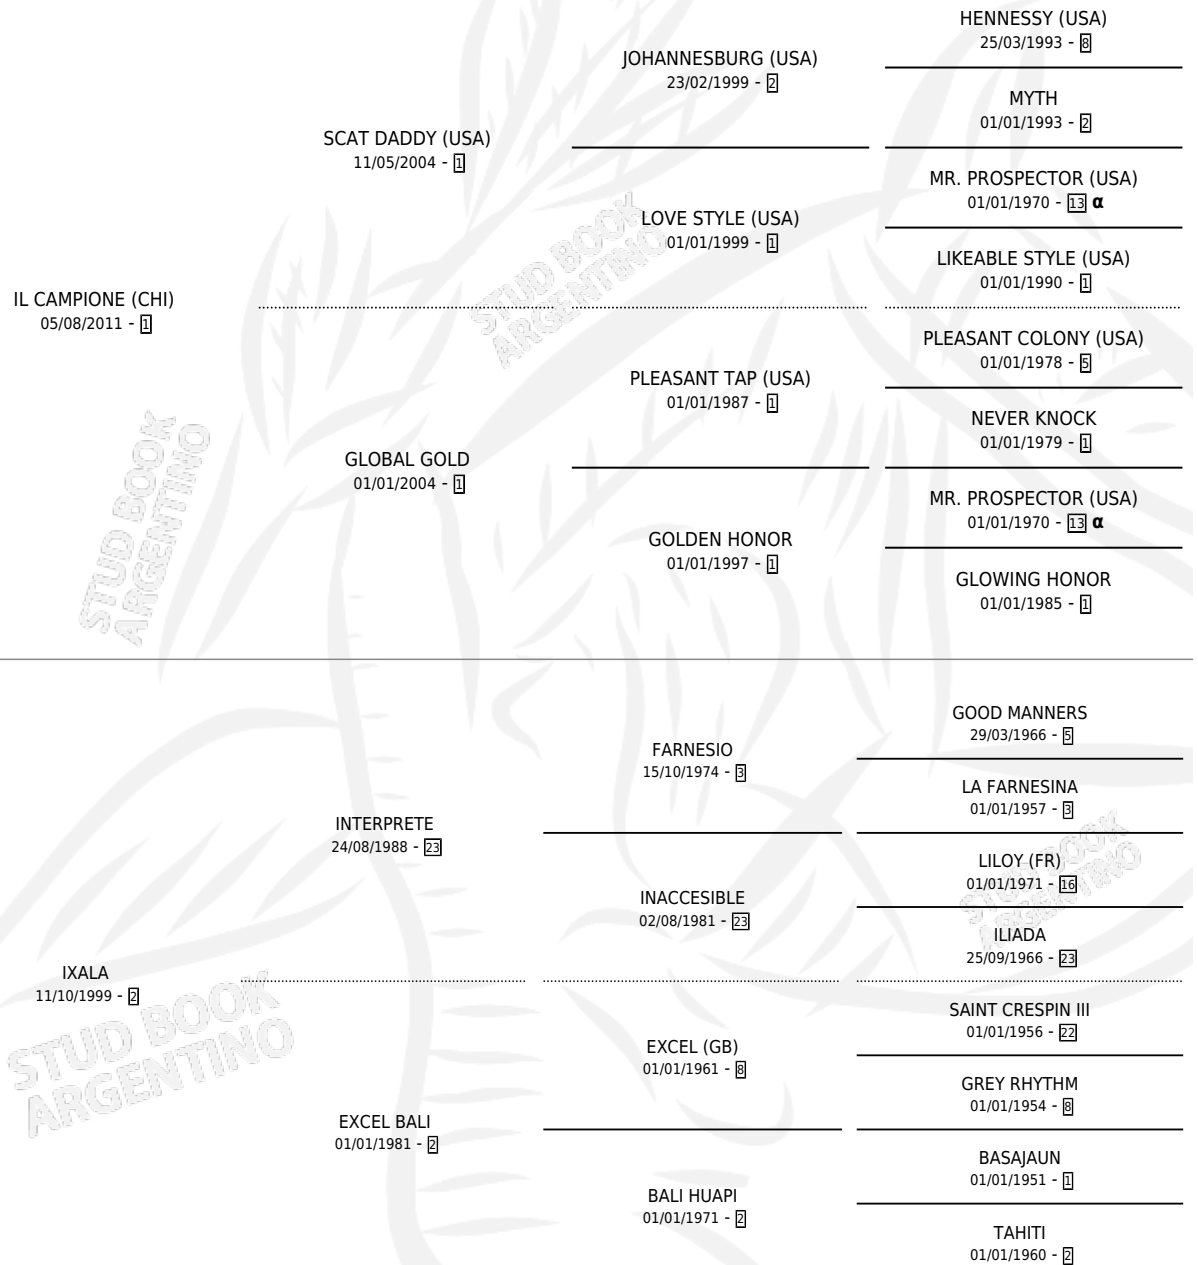

EL EX

PEDIGREE

por **IL CAMPIONE (CHI)** y **IXALA** por **INTERPRETE**

Argentina · Macho · Alazan Tostado · SP · 01/10/2021
Familia 2-h · Volumen 44

ESTADO

TIPIFICACIÓN SANGUÍNEA	X
TIPIFICACIÓN POR ADN	✓
PASAPORTE	✓
IDENTIFICACIÓN POR MICROCHIP	✓
REPRODUCTOR	X

Lugar de nacimiento: El Paraiso

Criador: El Paraiso

INBREEDING : α

EL EX

Datos oficiales del Stud Book Argentino

Documento generado el 05/05/2026

studbook.org.ar