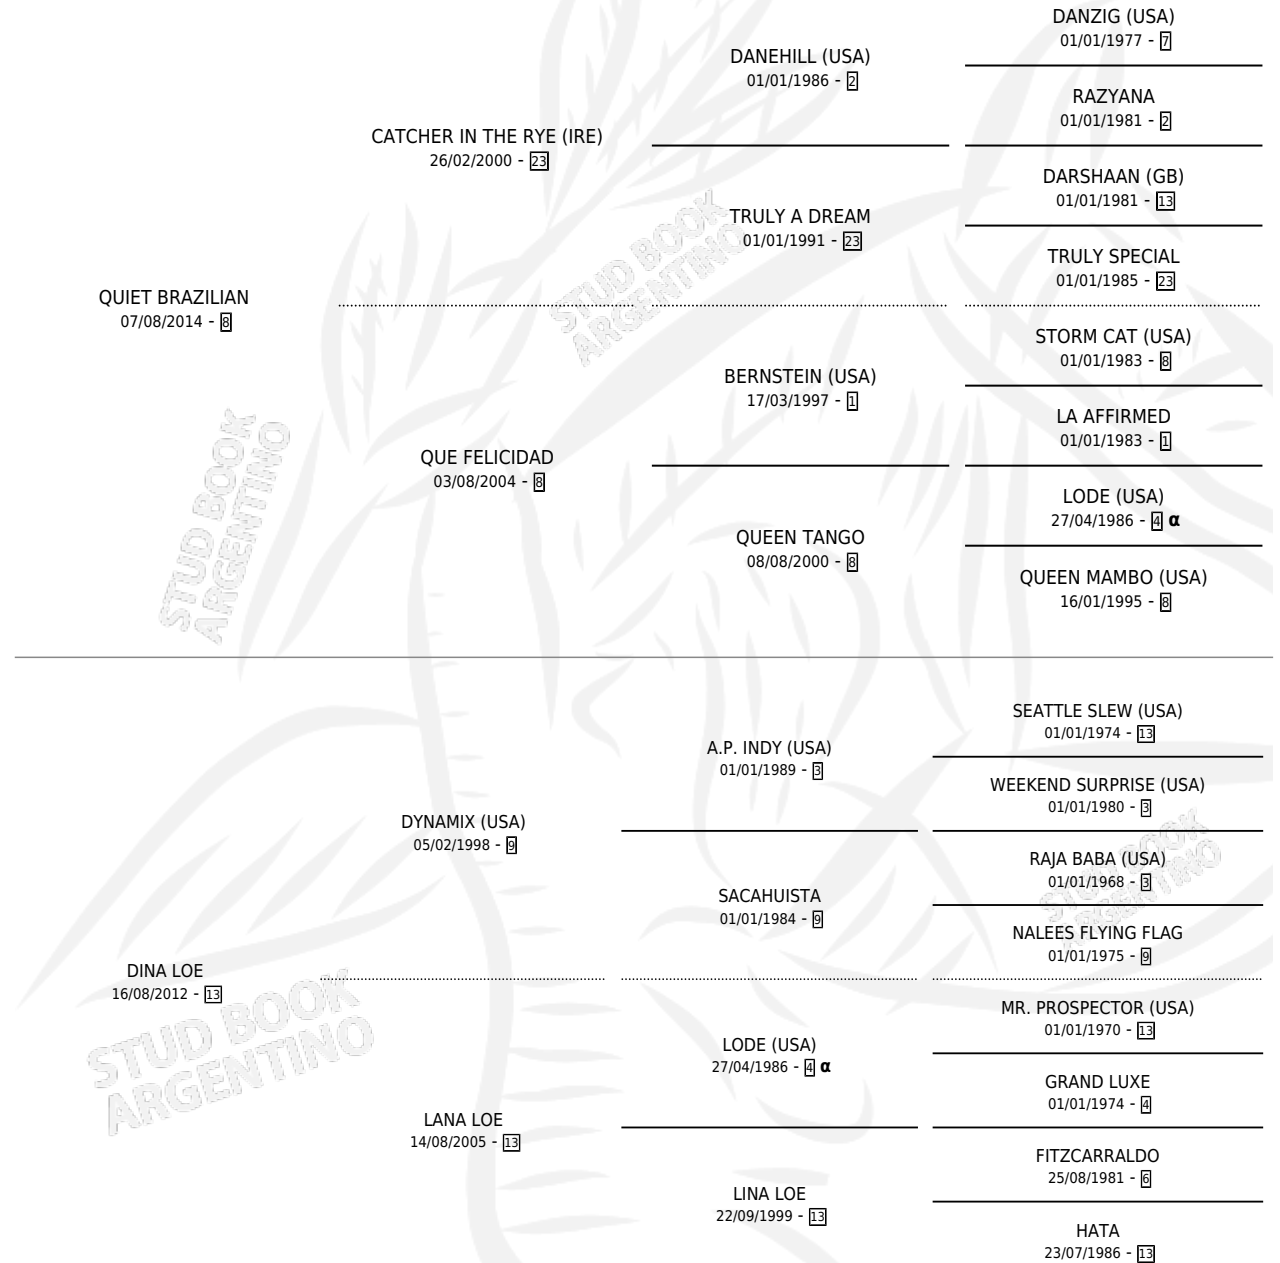

QUIET DINO

por QUIET BRAZILIAN y DINA LOE por DYNAMIX (USA)

Argentina · Macho · Zaino · SP · 23/10/2021
Familia 13-c · Volumen 44

ESTADO

TIPIFICACIÓN SANGUÍNEA	X
TIPIFICACIÓN POR ADN	✓
PASAPORTE	✓
IDENTIFICACIÓN POR MICROCHIP	✓
REPRODUCTOR	X

Lugar de nacimiento: Los Bayitos

Criador: Los Bayitos

PEDIGREE

INBREEDING : α

CAMPAÑA

Solo carreras oficiales de Argentina

POR EDAD

EDAD	CC	1°	2°	3°	4°	5°	NP	CLC	CLG	CLCG1	CLGG1	IMPORTE	GANANCIA / CC
3 AÑOS	6	1	2	0	0	0	3	0	0	0	0	\$5,631,125	\$938,521
4 AÑOS	10	1	1	1	2	2	3	0	0	0	0	\$4,417,350	\$441,735
TOTALES	16	2	3	1	2	2	6	0	0	0	0	\$10,048,475	\$628,030
%		12.5%	18.8%	6.3%	12.5%	12.5%	37.5%	0.0%	0.0%	0.0%	0.0%		

Ganador de 2 carreras en La Plata y Tandil - \$10,048,475, a los 3 y 4 años.

POR DISTANCIA

HIPODROMO	CC	1°	2°	3°	4°	5°	NP	CLC	CLG	CLCG1	CLGG1	IMPORTE
LA PLATA	7	1	1	0	0	2	3	0	0	0	0	\$5,713,350
1100 MTS	2	0	0	0	0	1	1	0	0	0	0	\$525,150
1000 MTS	3	1	0	0	0	1	1	0	0	0	0	\$3,768,000
1400 MTS	1	0	0	0	0	0	1	0	0	0	0	\$98,200
1200 MTS	1	0	1	0	0	0	0	0	0	0	0	\$1,322,000
SAN ISIDRO	5	0	1	0	2	0	2	0	0	0	0	\$1,515,125
1200 MTS	3	0	0	0	1	0	2	0	0	0	0	\$340,000
1000 MTS	1	0	0	0	1	0	0	0	0	0	0	\$350,000
1100 MTS	1	0	1	0	0	0	0	0	0	0	0	\$825,125
TANDIL	3	1	1	1	0	0	0	0	0	0	0	\$2,700,000
1000 MTS	3	1	1	1	0	0	0	0	0	0	0	\$2,700,000
PALERMO	1	0	0	0	0	0	1	0	0	0	0	\$120,000
1000 MTS	1	0	0	0	0	0	1	0	0	0	0	\$120,000