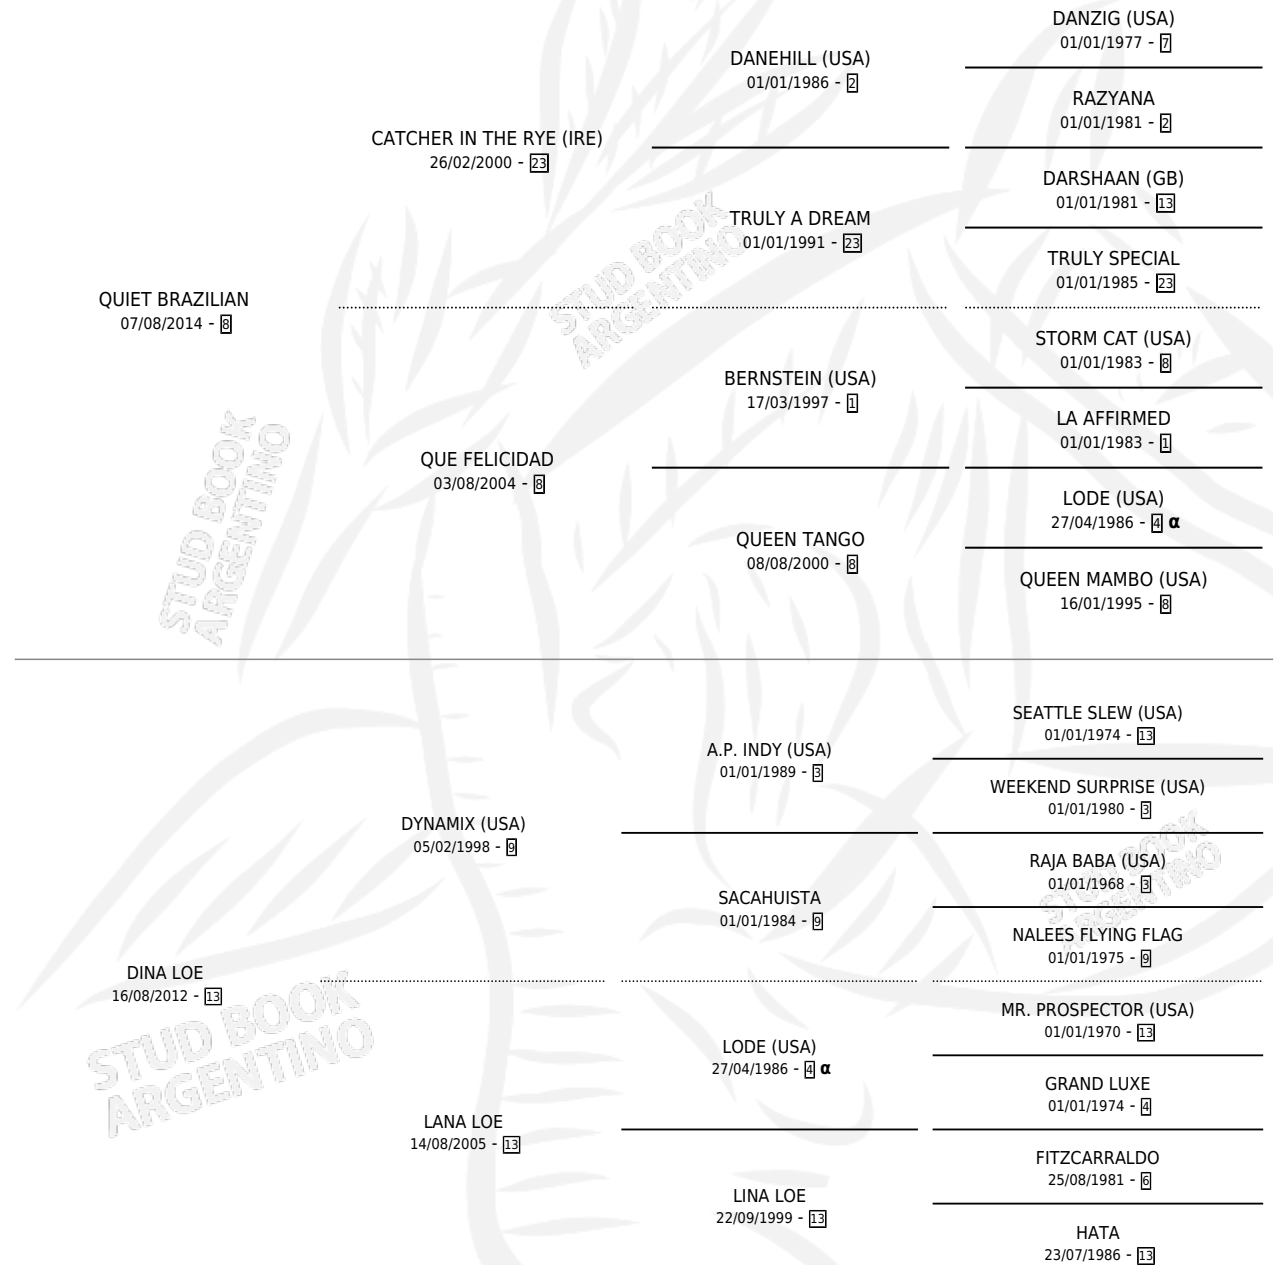

QUIET DINO

por QUIET BRAZILIAN y DINA LOE por DYNAMIX (USA)

Argentina · Macho · Zaino · SP · 23/10/2021
Familia 13-c · Volumen 44

ESTADO

TIPIFICACIÓN SANGUÍNEA	X
TIPIFICACIÓN POR ADN	✓
PASAPORTE	✓
IDENTIFICACIÓN POR MICROCHIP	✓
REPRODUCTOR	X

Lugar de nacimiento: Los Bayitos

Criador: Los Bayitos

PEDIGREE

INBREEDING : α

CAMPAÑA

Solo carreras oficiales de Argentina

POR EDAD

EDAD	CC	1°	2°	3°	4°	5°	NP	CLC	CLG	CLCG1	CLGG1	IMPORTE	GANANCIA / CC
3 AÑOS	6	1	2	0	0	0	3	0	0	0	0	\$5,631,125	\$938,521
4 AÑOS	10	1	1	1	2	2	3	0	0	0	0	\$4,417,350	\$441,735
TOTALES	16	2	3	1	2	2	6	0	0	0	0	\$10,048,475	\$628,030
%		12.5%	18.8%	6.3%	12.5%	12.5%	37.5%	0.0%	0.0%	0.0%	0.0%		

Ganador de 2 carreras en La Plata y Tandil - \$10,048,475, a los 3 y 4 años.

POR DISTANCIA

HIPODROMO	CC	1°	2°	3°	4°	5°	NP	CLC	CLG	CLCG1	CLGG1	IMPORTE
LA PLATA	7	1	1	0	0	2	3	0	0	0	0	\$5,713,350
1100 MTS	2	0	0	0	0	1	1	0	0	0	0	\$525,150
1000 MTS	3	1	0	0	0	1	1	0	0	0	0	\$3,768,000
1400 MTS	1	0	0	0	0	0	1	0	0	0	0	\$98,200
1200 MTS	1	0	1	0	0	0	0	0	0	0	0	\$1,322,000
SAN ISIDRO	5	0	1	0	2	0	2	0	0	0	0	\$1,515,125
1200 MTS	3	0	0	0	1	0	2	0	0	0	0	\$340,000
1000 MTS	1	0	0	0	1	0	0	0	0	0	0	\$350,000
1100 MTS	1	0	1	0	0	0	0	0	0	0	0	\$825,125
TANDIL	3	1	1	1	0	0	0	0	0	0	0	\$2,700,000
1000 MTS	3	1	1	1	0	0	0	0	0	0	0	\$2,700,000
PALERMO	1	0	0	0	0	0	1	0	0	0	0	\$120,000
1000 MTS	1	0	0	0	0	0	1	0	0	0	0	\$120,000