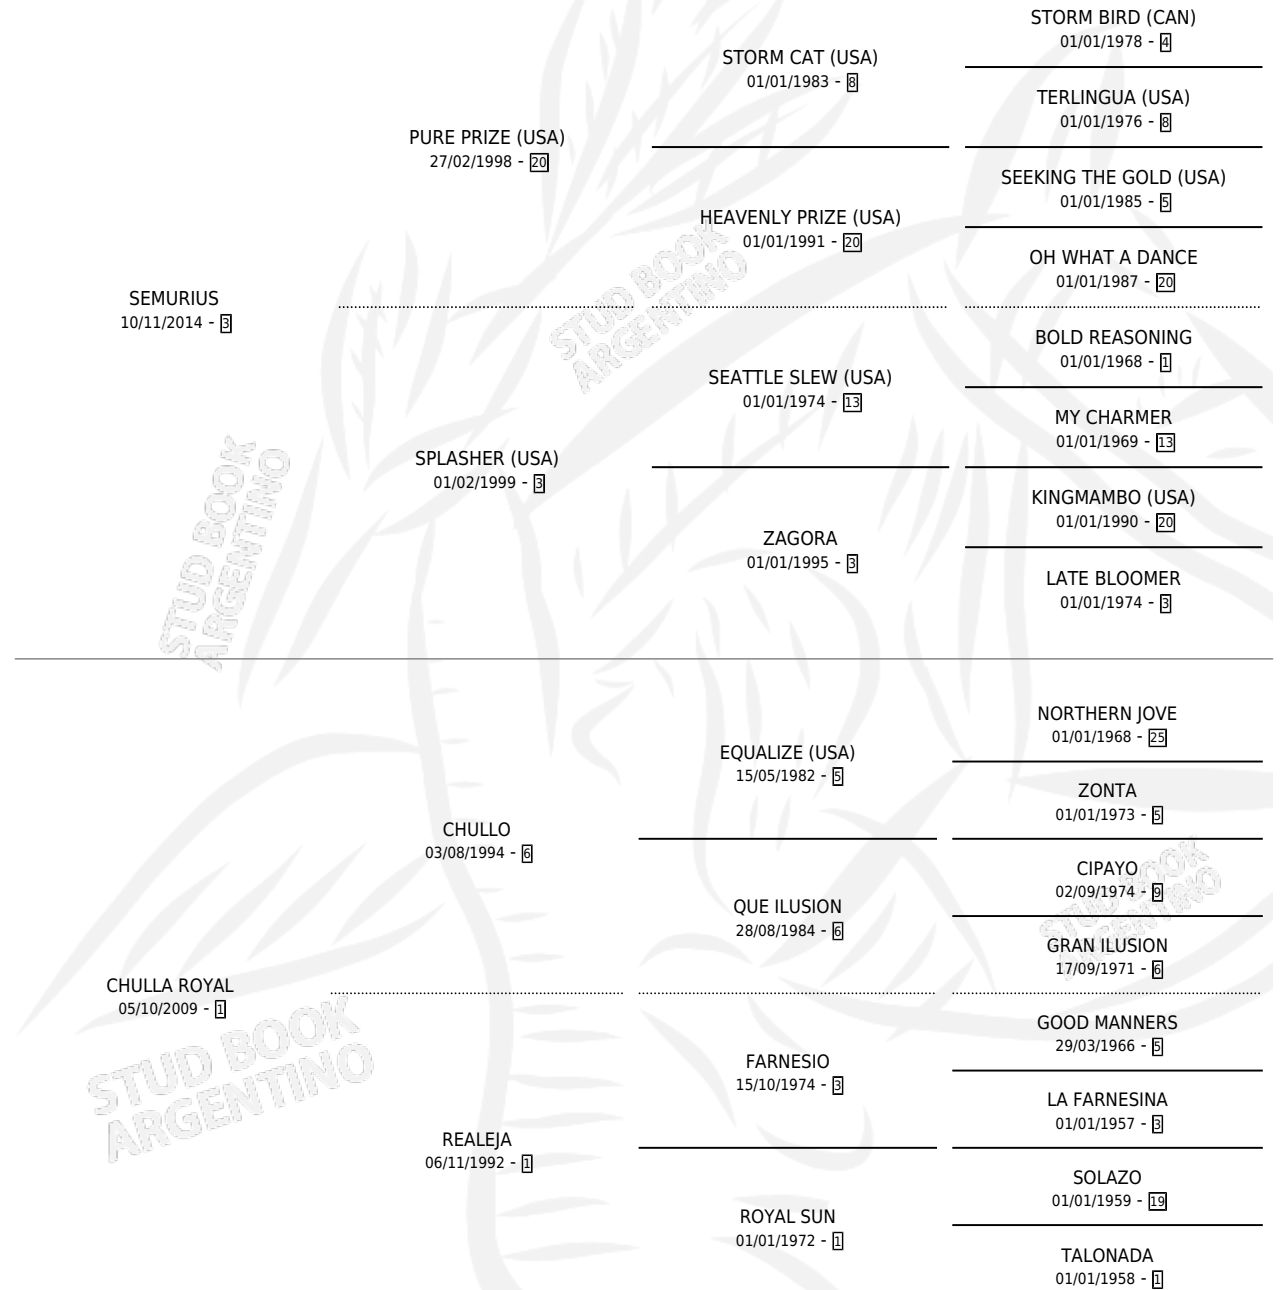

SHOWER E

por SEMURIUS y CHULLA ROYAL por CHULLO

Argentina · Macho · Alazan · SP · 10/10/2021
Familia 1-w · Volumen 44

ESTADO

TIPIFICACIÓN SANGUÍNEA	X
TIPIFICACIÓN POR ADN	✓
PASAPORTE	✓
IDENTIFICACIÓN POR MICROCHIP	✓
REPRODUCTOR	X

Lugar de nacimiento: Los Lapachos

Criador: Los Lapachos

PEDIGREE

CAMPAÑA

Solo carreras oficiales de Argentina

POR EDAD

EDAD	CC	1°	2°	3°	4°	5°	NP	CLC	CLG	CLCG1	CLGG1	IMPORTE	GANANCIA / CC
2 AÑOS	1	0	0	0	0	0	1	0	0	0	0	\$0	\$0
3 AÑOS	1	0	0	0	0	0	1	0	0	0	0	\$150,000	\$150,000
4 AÑOS	4	0	0	0	0	0	4	0	0	0	0	\$0	\$0
TOTALES	6	0	0	0	0	0	6	0	0	0	0	\$150,000	\$25,000
%		0.0%	0.0%	0.0%	0.0%	0.0%	100%	0.0%	0.0%	0.0%	0.0%		