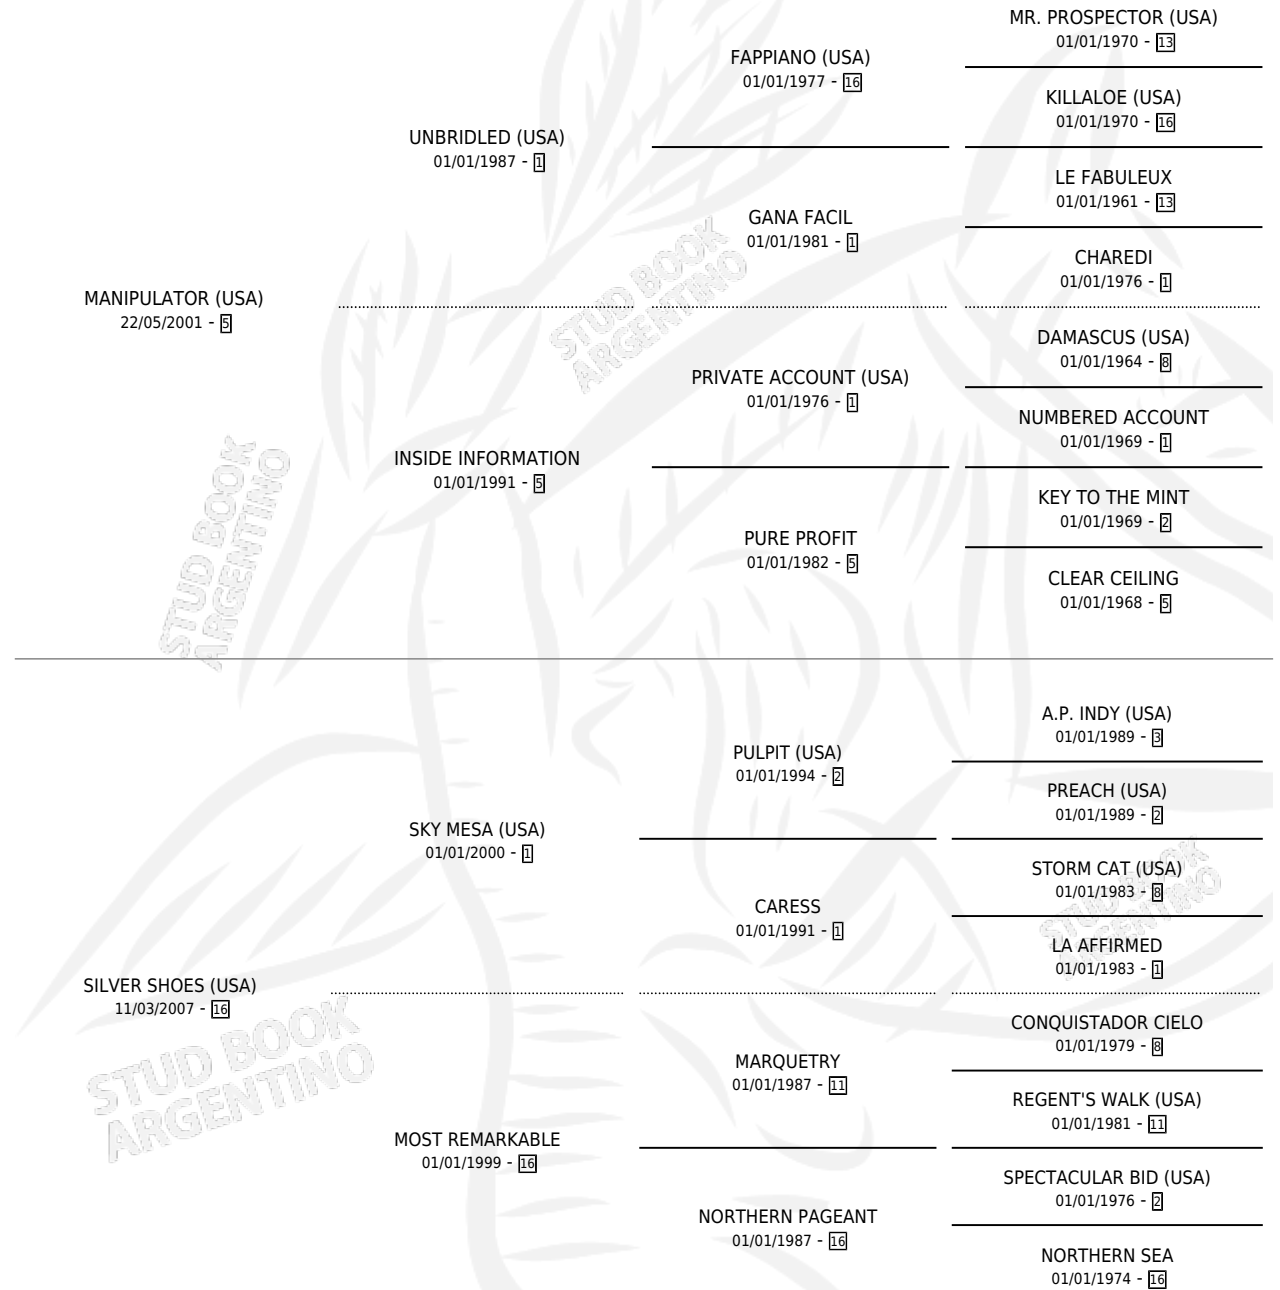

LONTE

por **MANIPULATOR (USA)** y **SILVER SHOES (USA)** por **SKY MESA (USA)**

Argentina · Hembra · Zaino · SP · 25/09/2021
Familia 16-g · Volumen 44

ESTADO

TIPIFICACIÓN SANGUÍNEA	X
TIPIFICACIÓN POR ADN	✓
PASAPORTE	✓
IDENTIFICACIÓN POR MICROCHIP	✓
REPRODUCTOR	X

Lugar de nacimiento: Casablanca
Criador: Casablanca

PEDIGREE

CAMPAÑA

Solo carreras oficiales de Argentina

POR EDAD

EDAD	CC	1°	2°	3°	4°	5°	NP	CLC	CLG	CLCG1	CLGG1	IMPORTE	GANANCIA / CC
4 AÑOS	5	0	0	0	0	0	5	0	0	0	0	\$268,600	\$53,720
TOTALES	5	0	0	0	0	0	5	0	0	0	0	\$268,600	\$53,720
%		0.0%	0.0%	0.0%	0.0%	0.0%	100%	0.0%	0.0%	0.0%	0.0%		