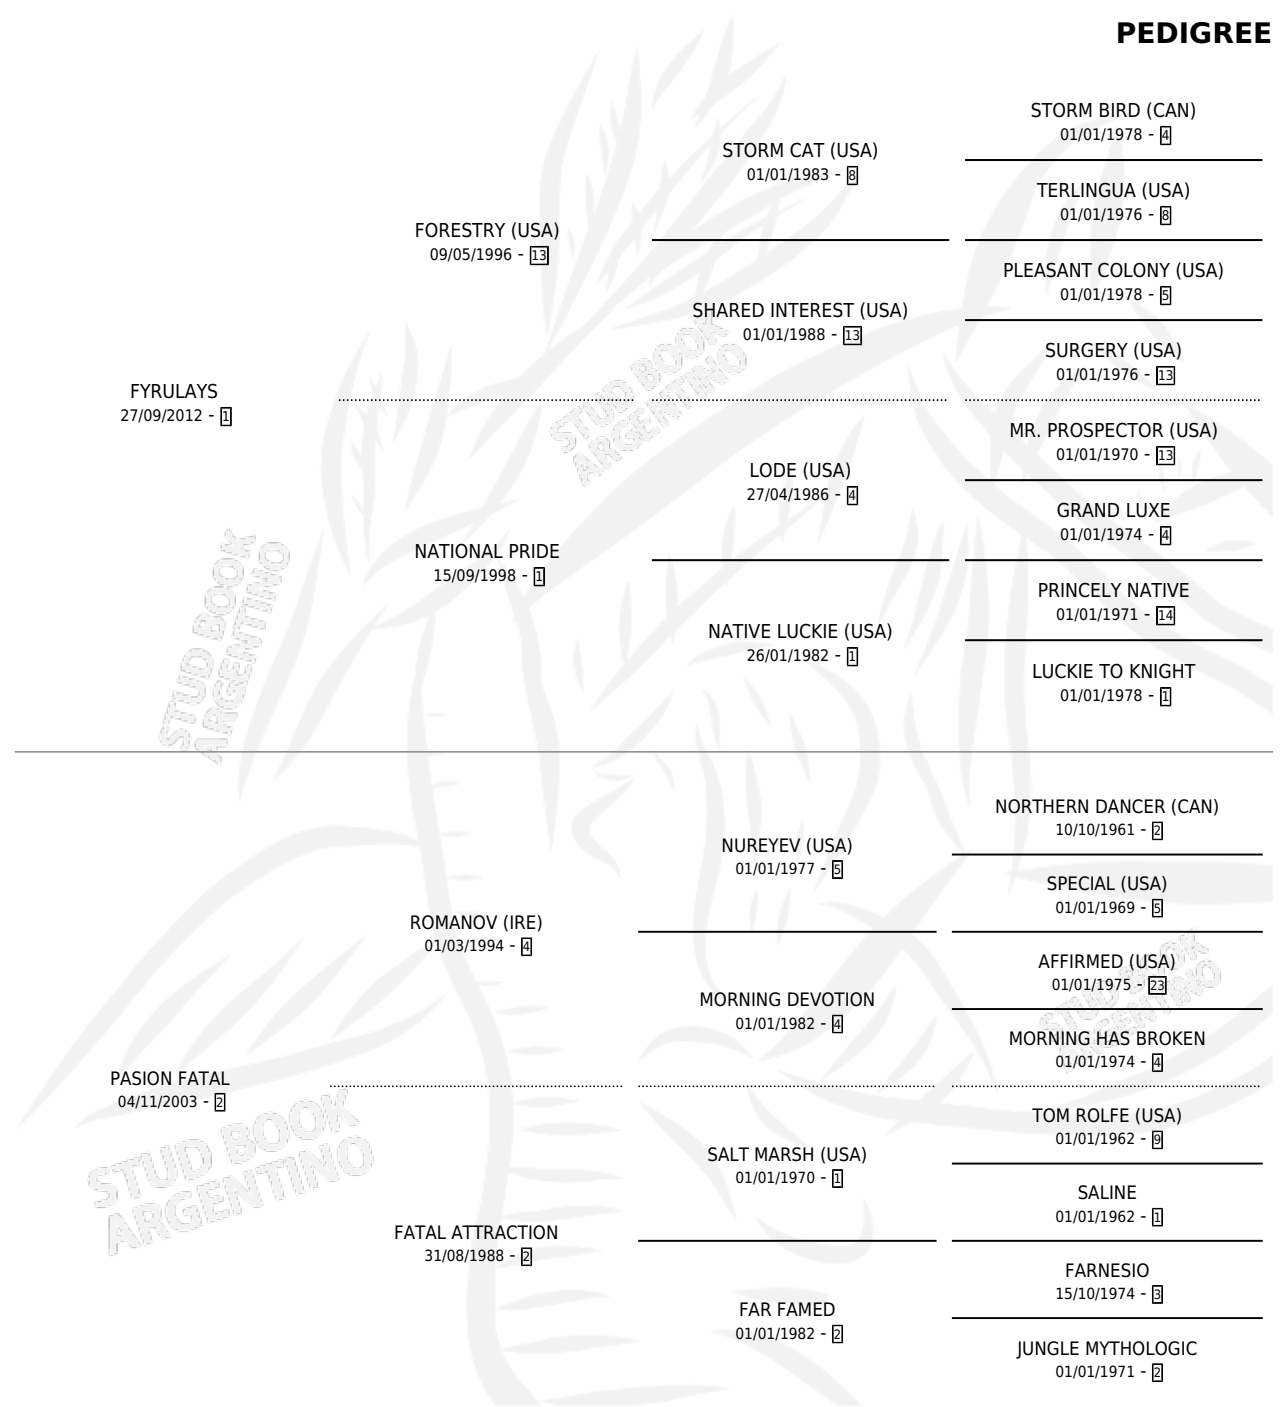

FALAYS

por FYRULAYS y PASION FATAL por ROMANOV (IRE)

Argentina · Macho · Zaino · SP · 26/10/2021
Familia 2-g · Volumen 44

ESTADO

TIPIFICACIÓN SANGUÍNEA	X
TIPIFICACIÓN POR ADN	✓
PASAPORTE	✓
IDENTIFICACIÓN POR MICROCHIP	✓
REPRODUCTOR	X

Lugar de nacimiento: Doña Erminda

Criador: Doña Erminda

PEDIGREE

CAMPAÑA

Solo carreras oficiales de Argentina

POR EDAD

EDAD	CC	1°	2°	3°	4°	5°	NP	CLC	CLG	CLCG1	CLGG1	IMPORTE	GANANCIA / CC
4 AÑOS	5	0	0	0	1	0	4	0	0	0	0	\$665,150	\$133,030
TOTALES	5	0	0	0	1	0	4	0	0	0	0	\$665,150	\$133,030
%		0.0%	0.0%	0.0%	20.0%	0.0%	80.0%	0.0%	0.0%	0.0%	0.0%		