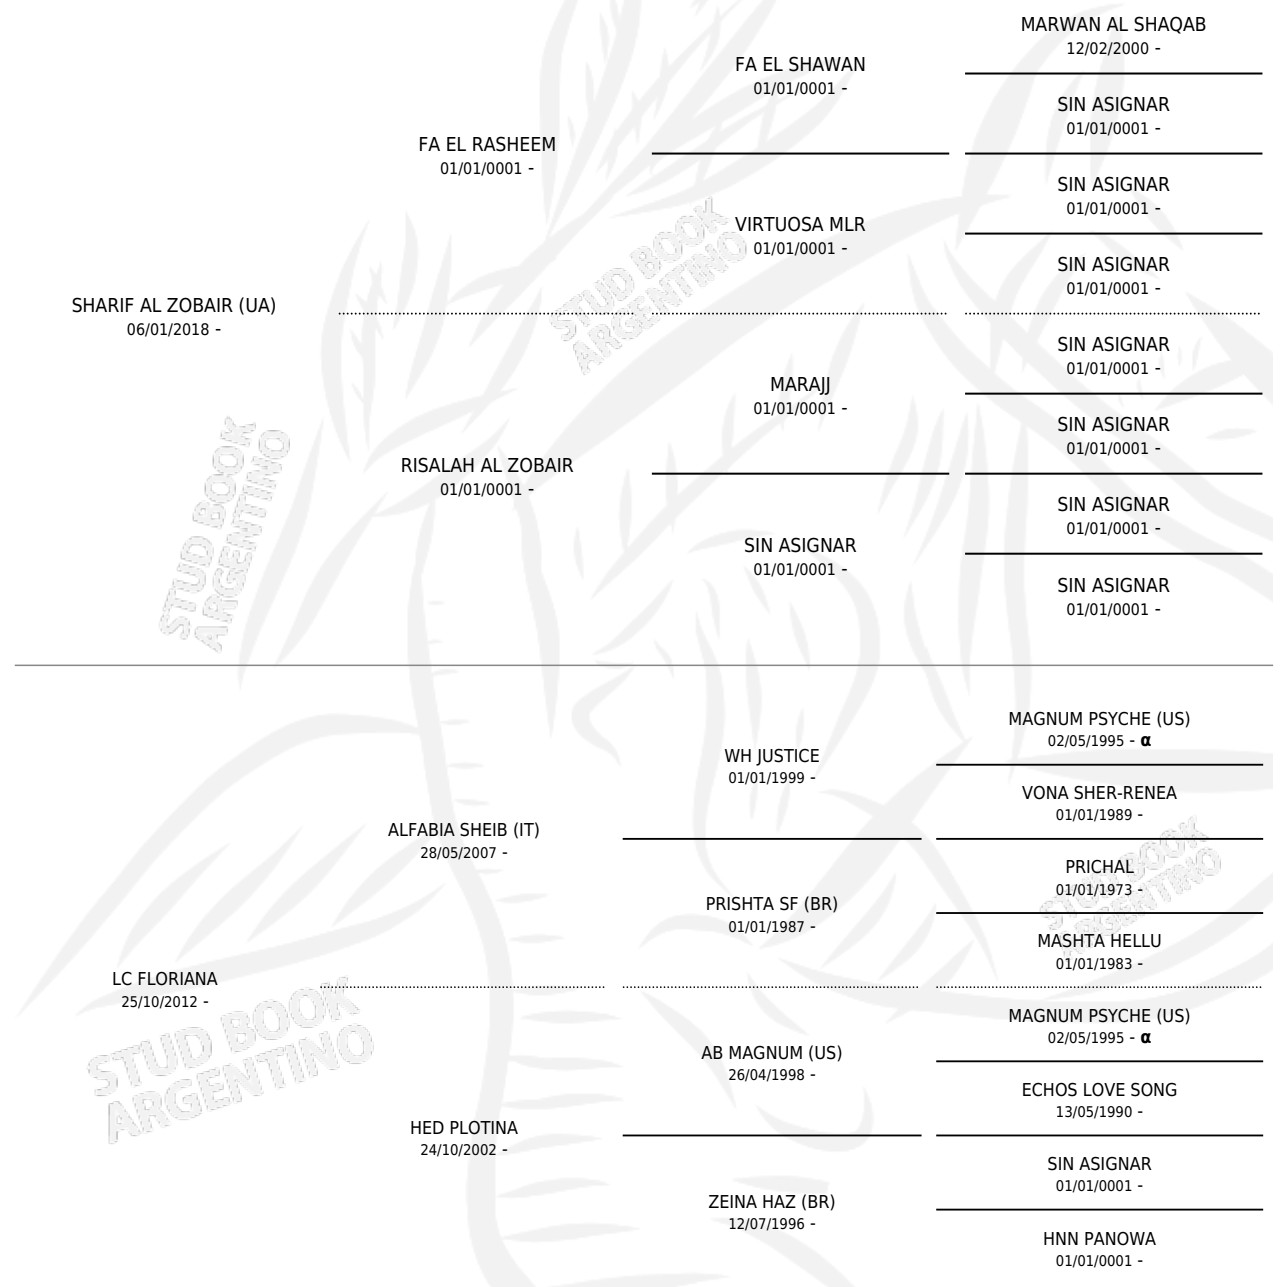

LC KHATARO

por SHARIF AL ZOBAIR (UA) y LC FLORIANA por ALFABIA SHEIB (IT)

PEDIGREE

Argentina · Macho · Tordillo · AP · 24/09/2021
Familia · Volumen 44

ESTADO

TIPIFICACIÓN SANGUÍNEA	X
TIPIFICACIÓN POR ADN	✓
PASAPORTE	✓
IDENTIFICACIÓN POR MICROCHIP	✓
REPRODUCTOR	✓

Lugar de nacimiento: La Catalina
Criador: La Catalina

~

HIJOS

	MACHOS	HEMBRAS
1 NACIERON	0	1
SIN ACTUACIONES		

INBREEDING : α

SERVICIOS PADRILLO

TEMPORADA	HARAS	SERVICIO	NAC.	EFFECTIVIDAD
2025	LA FRONTERA	4	1	25.00 %