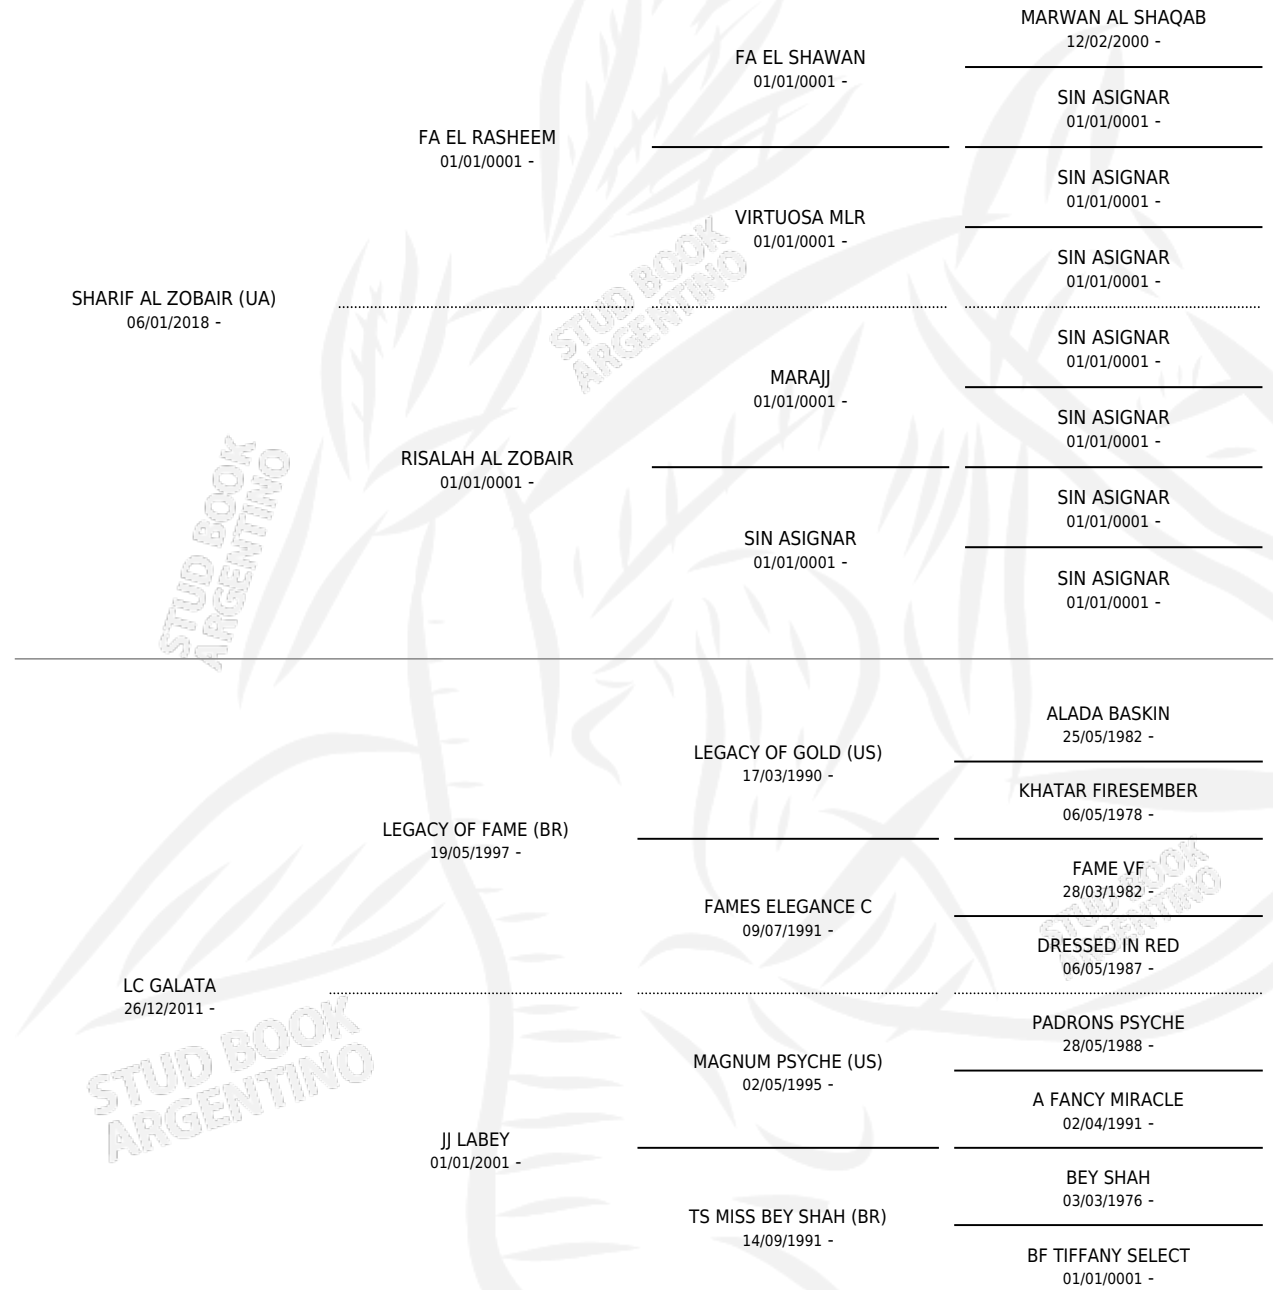

LC MILADY

por SHARIF AL ZOBAIR (UA) y LC GALATA por LEGACY OF FAME (BR)

Argentina · Hembra · Alazan · AP · 23/09/2021
Familia · Volumen 44

ESTADO

TIPIFICACIÓN SANGUÍNEA	X
TIPIFICACIÓN POR ADN	X
PASAPORTE	X
IDENTIFICACIÓN POR MICROCHIP	X
REPRODUCTOR	X

Lugar de nacimiento: La Catalina
Criador: La Catalina

PEDIGREE

LC MILADY

Datos oficiales del Stud Book Argentino

Documento generado el 10/05/2026

studbook.org.ar