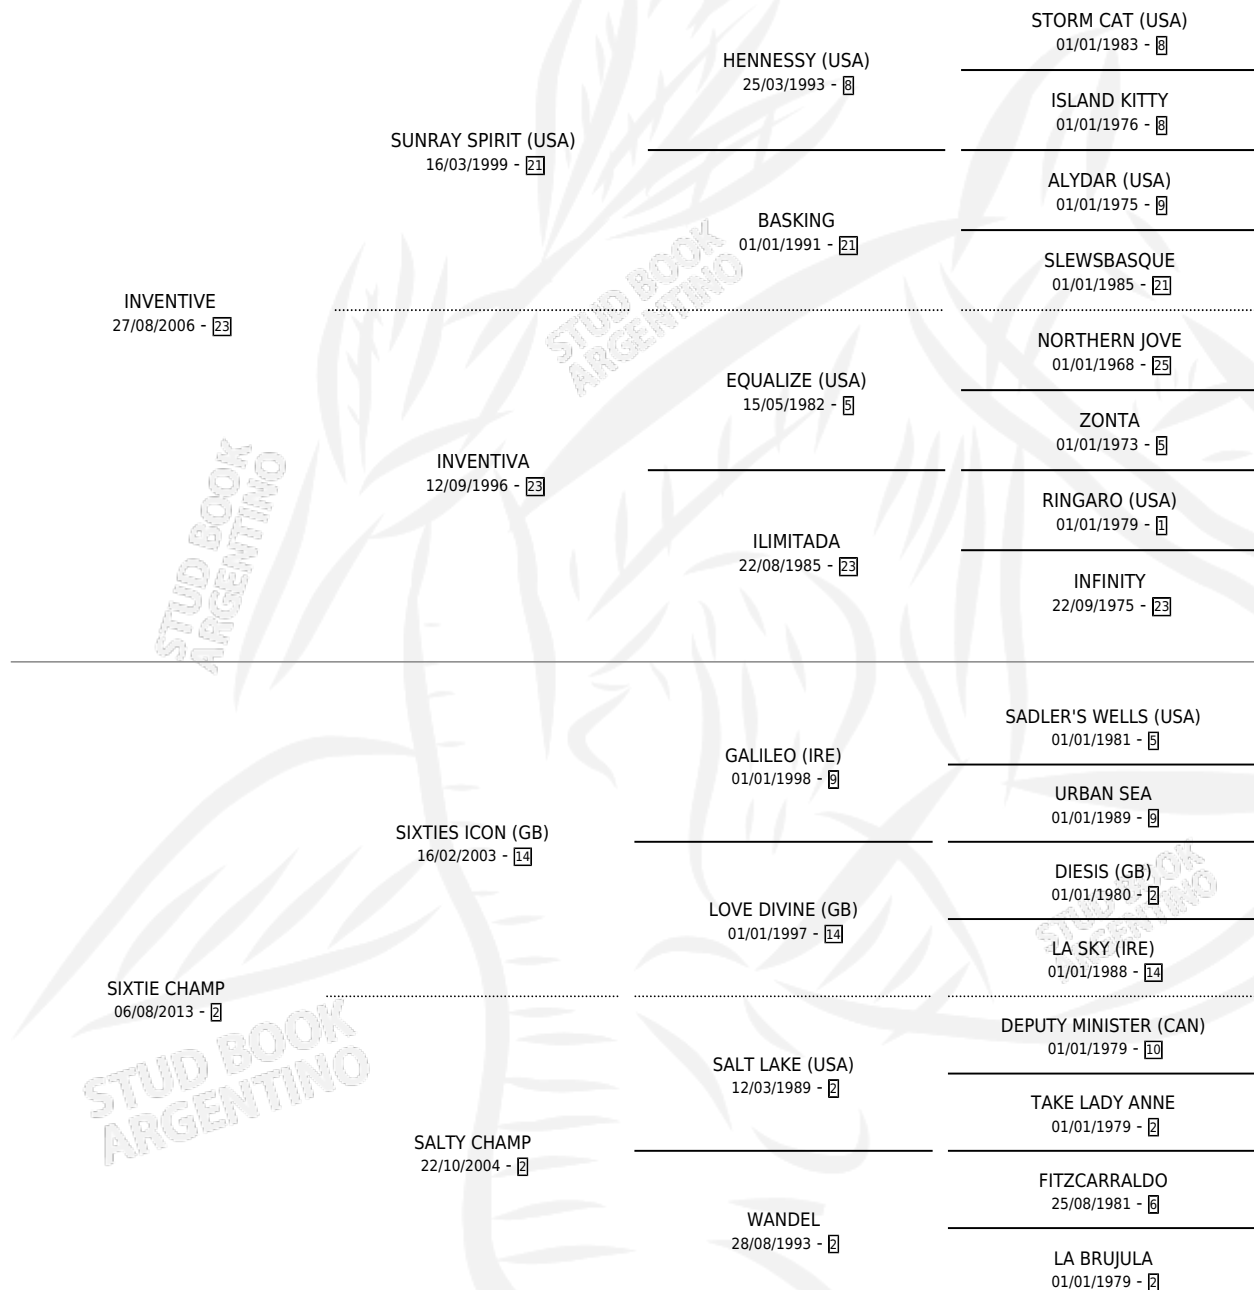

INVENTIVE CHAMP

por INVENTIVE y SIXTIE CHAMP por SIXTIES ICON (GB)

Argentina · Macho · Alazan · SP · 08/10/2021
Familia 2-f · Volumen 44

ESTADO

TIPIFICACIÓN SANGUÍNEA	X
TIPIFICACIÓN POR ADN	✓
PASAPORTE	✓
IDENTIFICACIÓN POR MICROCHIP	✓
REPRODUCTOR	X

Lugar de nacimiento: Santa Luisa
Criador: Caluva Claudio Jorge

PEDIGREE

CAMPAÑA

Solo carreras oficiales de Argentina

POR EDAD

EDAD	CC	1°	2°	3°	4°	5°	NP	CLC	CLG	CLCG1	CLGG1	IMPORTE	GANANCIA / CC
3 AÑOS	2	0	0	0	0	0	2	0	0	0	0	\$240,000	\$120,000
4 AÑOS	4	1	0	0	0	0	3	0	0	0	0	\$2,550,000	\$637,500
TOTALES	6	1	0	0	0	0	5	0	0	0	0	\$2,790,000	\$465,000
%		16.7%	0.0%	0.0%	0.0%	0.0%	83.3%	0.0%	0.0%	0.0%	0.0%		