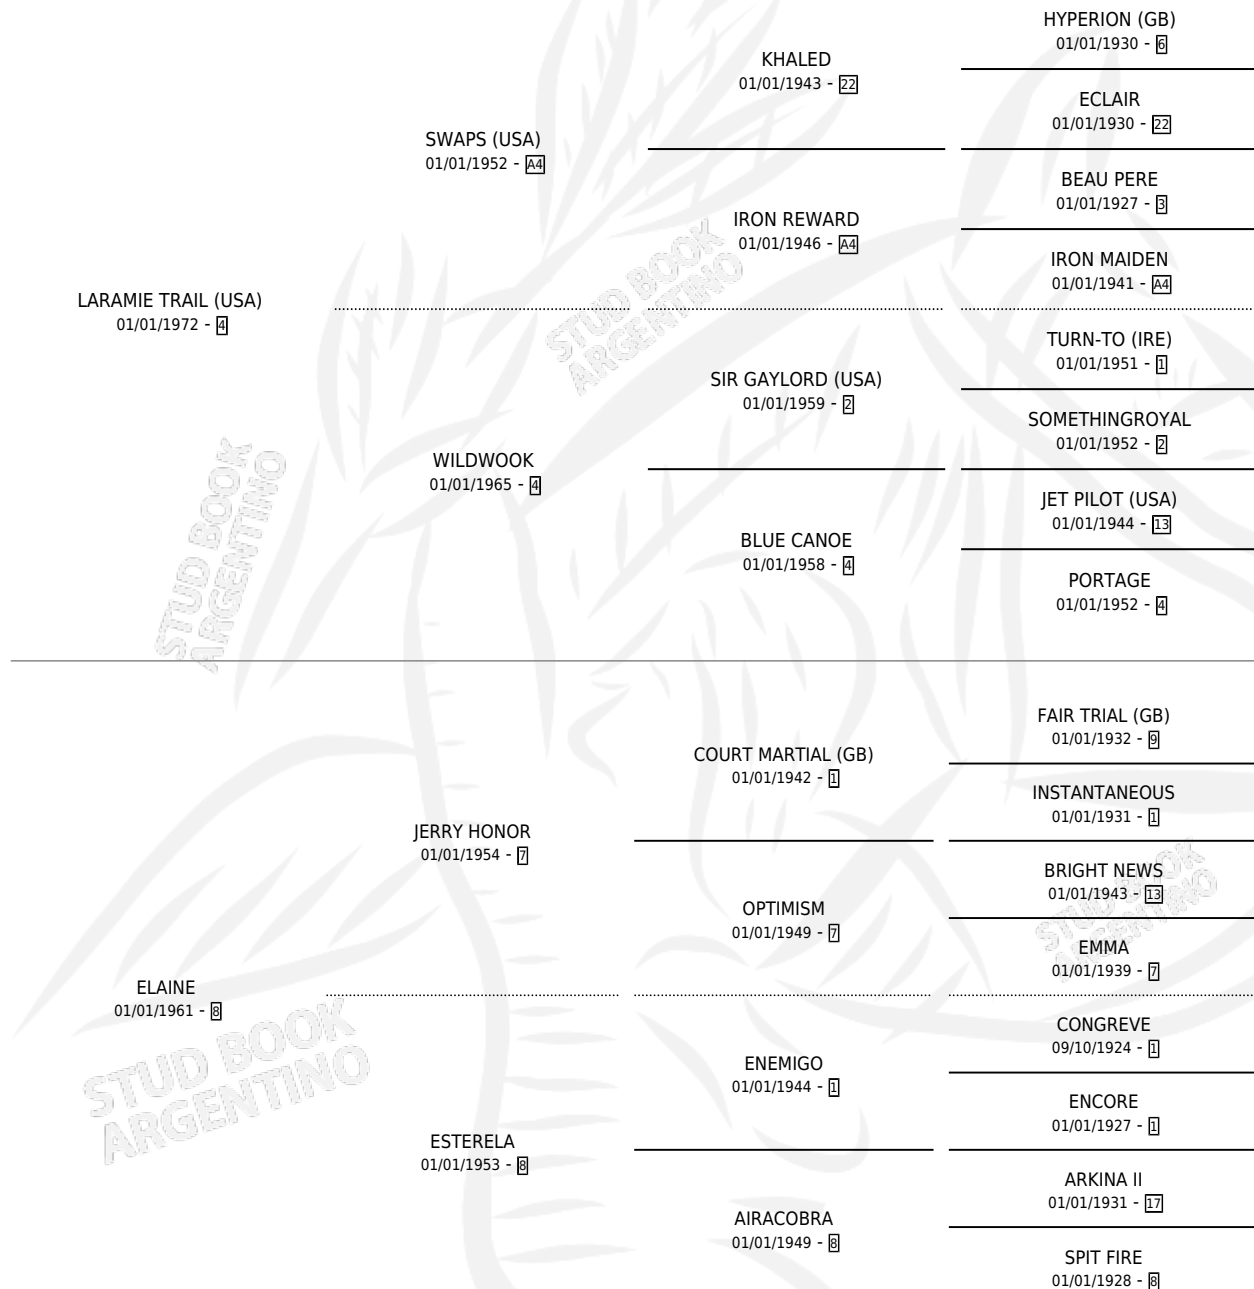

LORRAINE

por LARAMIE TRAIL (USA) y ELAINE por JERRY HONOR

Argentina · Hembra · Zaino · SP · 01/01/1978
Familia 8-g · Volumen 30

ESTADO

TIPIFICACIÓN SANGUÍNEA	✓
TIPIFICACIÓN POR ADN	X
PASAPORTE	X
IDENTIFICACIÓN POR MICROCHIP	X
REPRODUCTOR	✓

Lugar de nacimiento: Campo particular

Criador: Sin dato

~

HIJOS

	MACHOS	HEMBRAS
10 NACIERON	4	6
10 CORRIERON	4	6
8 GANARON	3	5

1
GANADORES CL

1
GANADORES GR

1
GANADORES G1

PEDIGREE