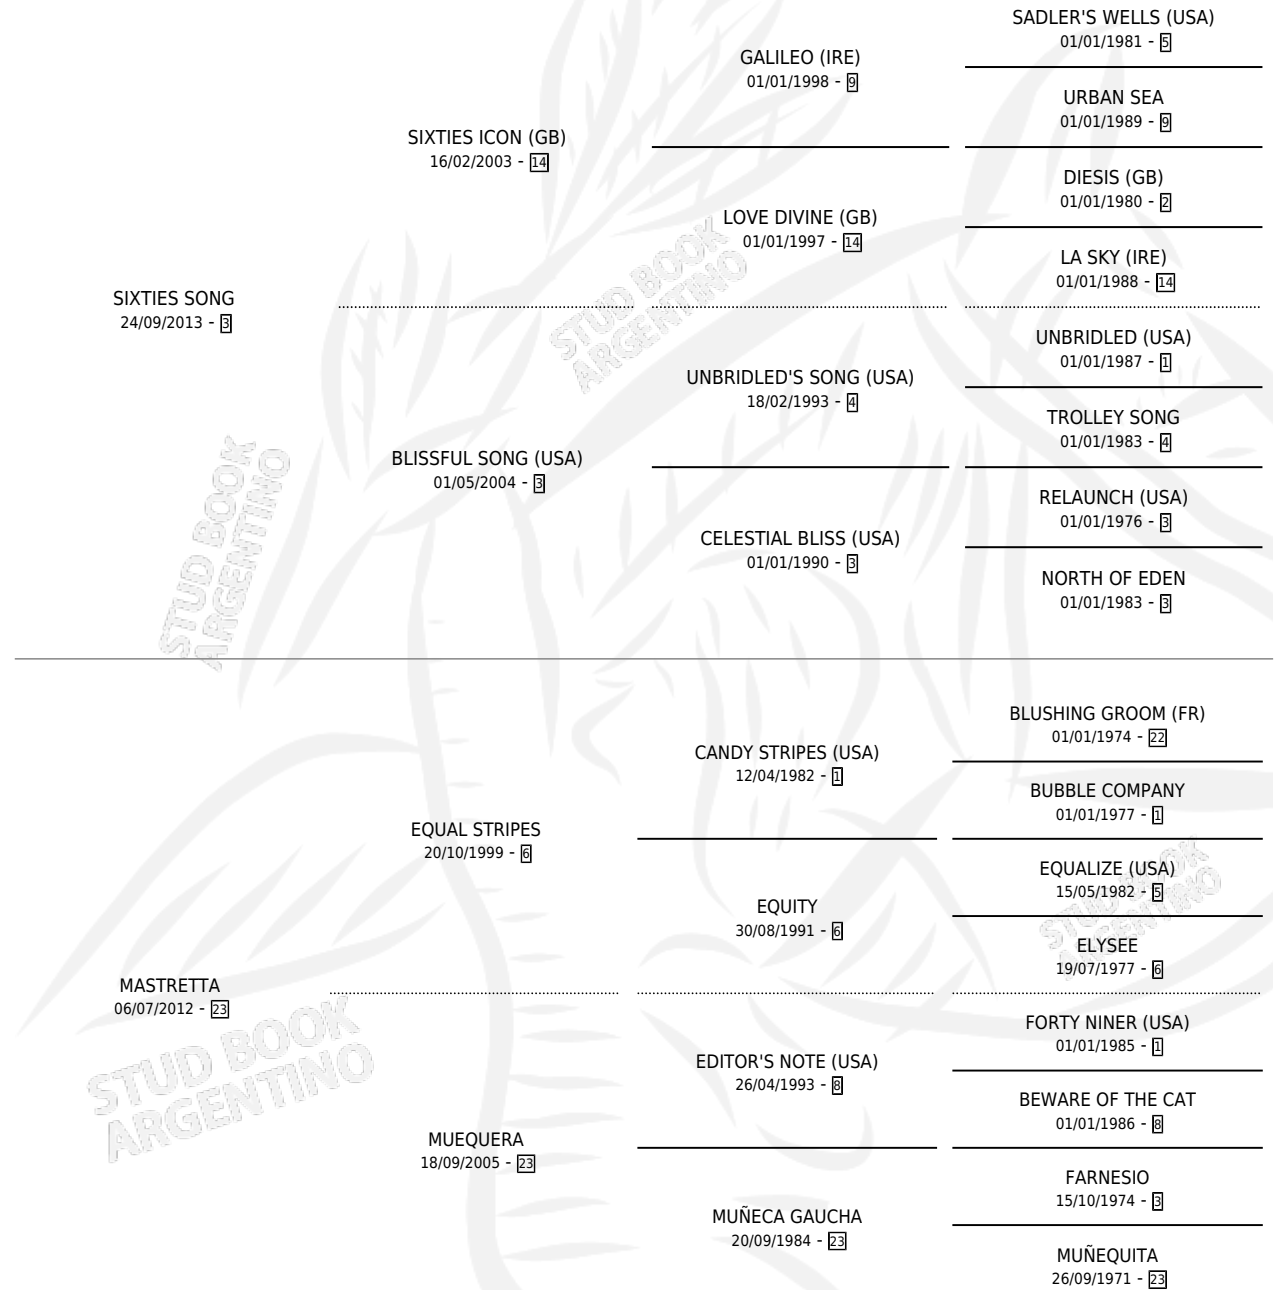

MACEO

por **SIXTIES SONG** y **MASTRETTA** por **EQUAL STRIPES**

Argentina · Macho · Zaino · SP · 11/09/2021
Familia 23-a · Volumen 44

ESTADO

TIPIFICACIÓN SANGUÍNEA	X
TIPIFICACIÓN POR ADN	✓
PASAPORTE	✓
IDENTIFICACIÓN POR MICROCHIP	✓
REPRODUCTOR	X

Lugar de nacimiento: El Turf

Criador: El Turf

PEDIGREE