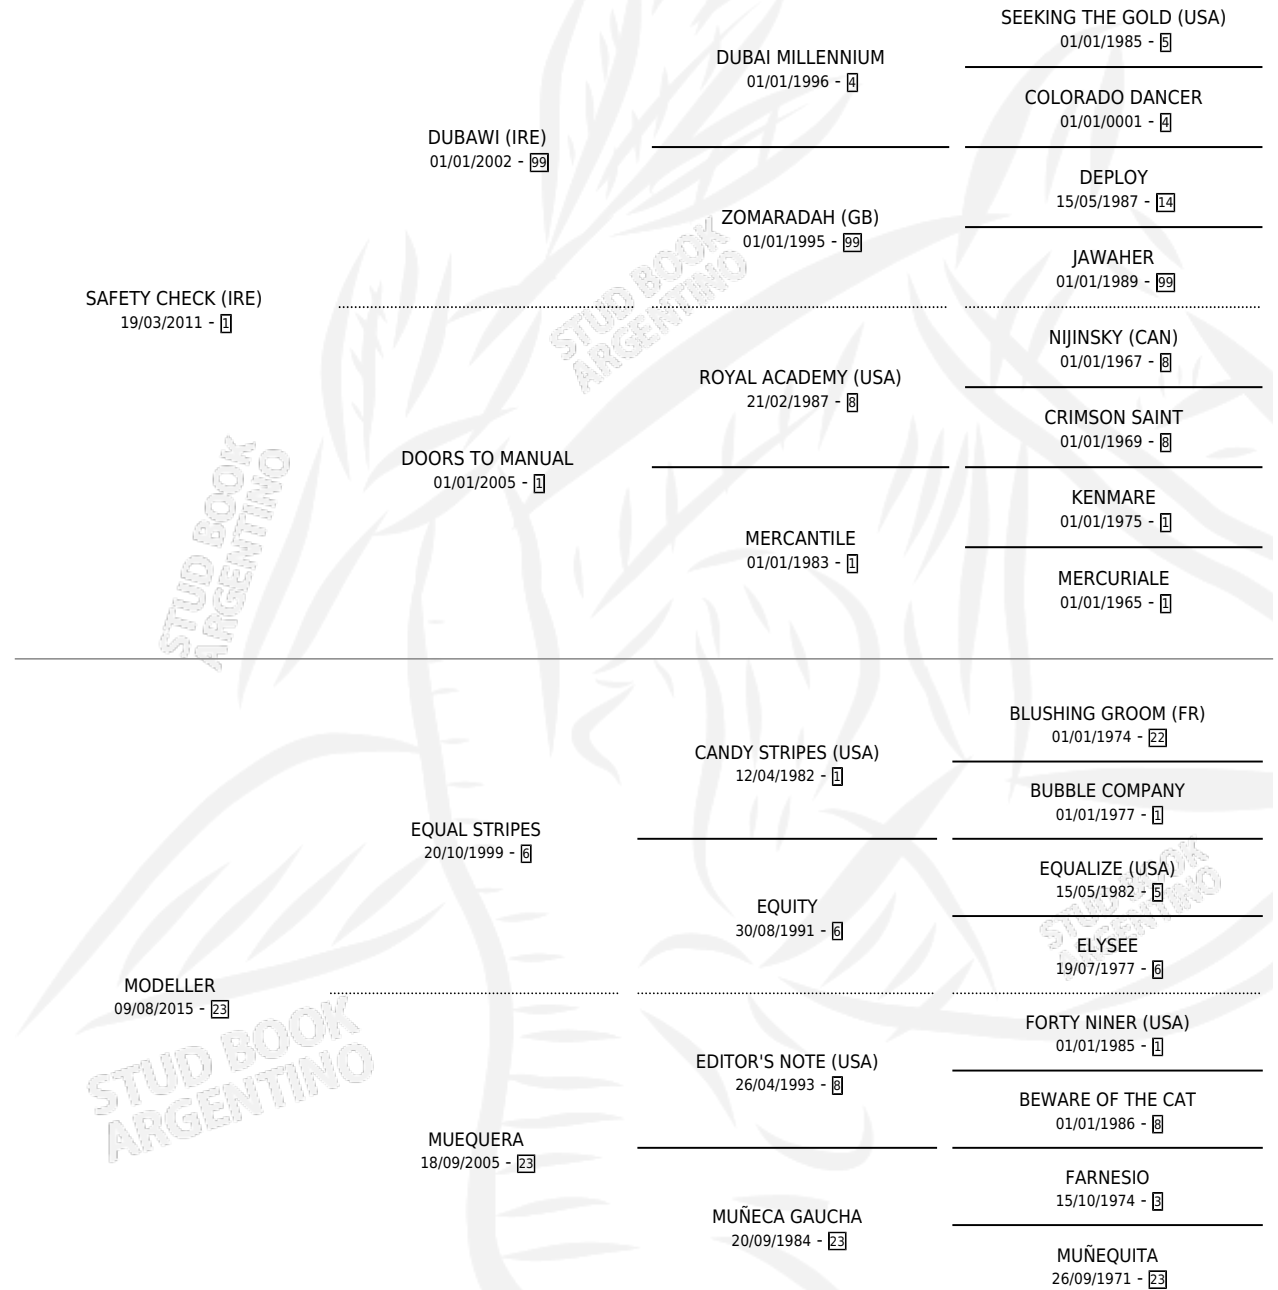

MODELA

por SAFETY CHECK (IRE) y MODELLER por EQUAL STRIPES

Argentina · Hembra · Zaino · SP · 22/09/2021
Familia 23-a · Volumen 44

ESTADO

TIPIFICACIÓN SANGUÍNEA	X
TIPIFICACIÓN POR ADN	X
PASAPORTE	X
IDENTIFICACIÓN POR MICROCHIP	X
REPRODUCTOR	X

Lugar de nacimiento: El Turf
Criador: El Turf

PEDIGREE

MODELA

Datos oficiales del Stud Book Argentino

Documento generado el 29/04/2026

studbook.org.ar