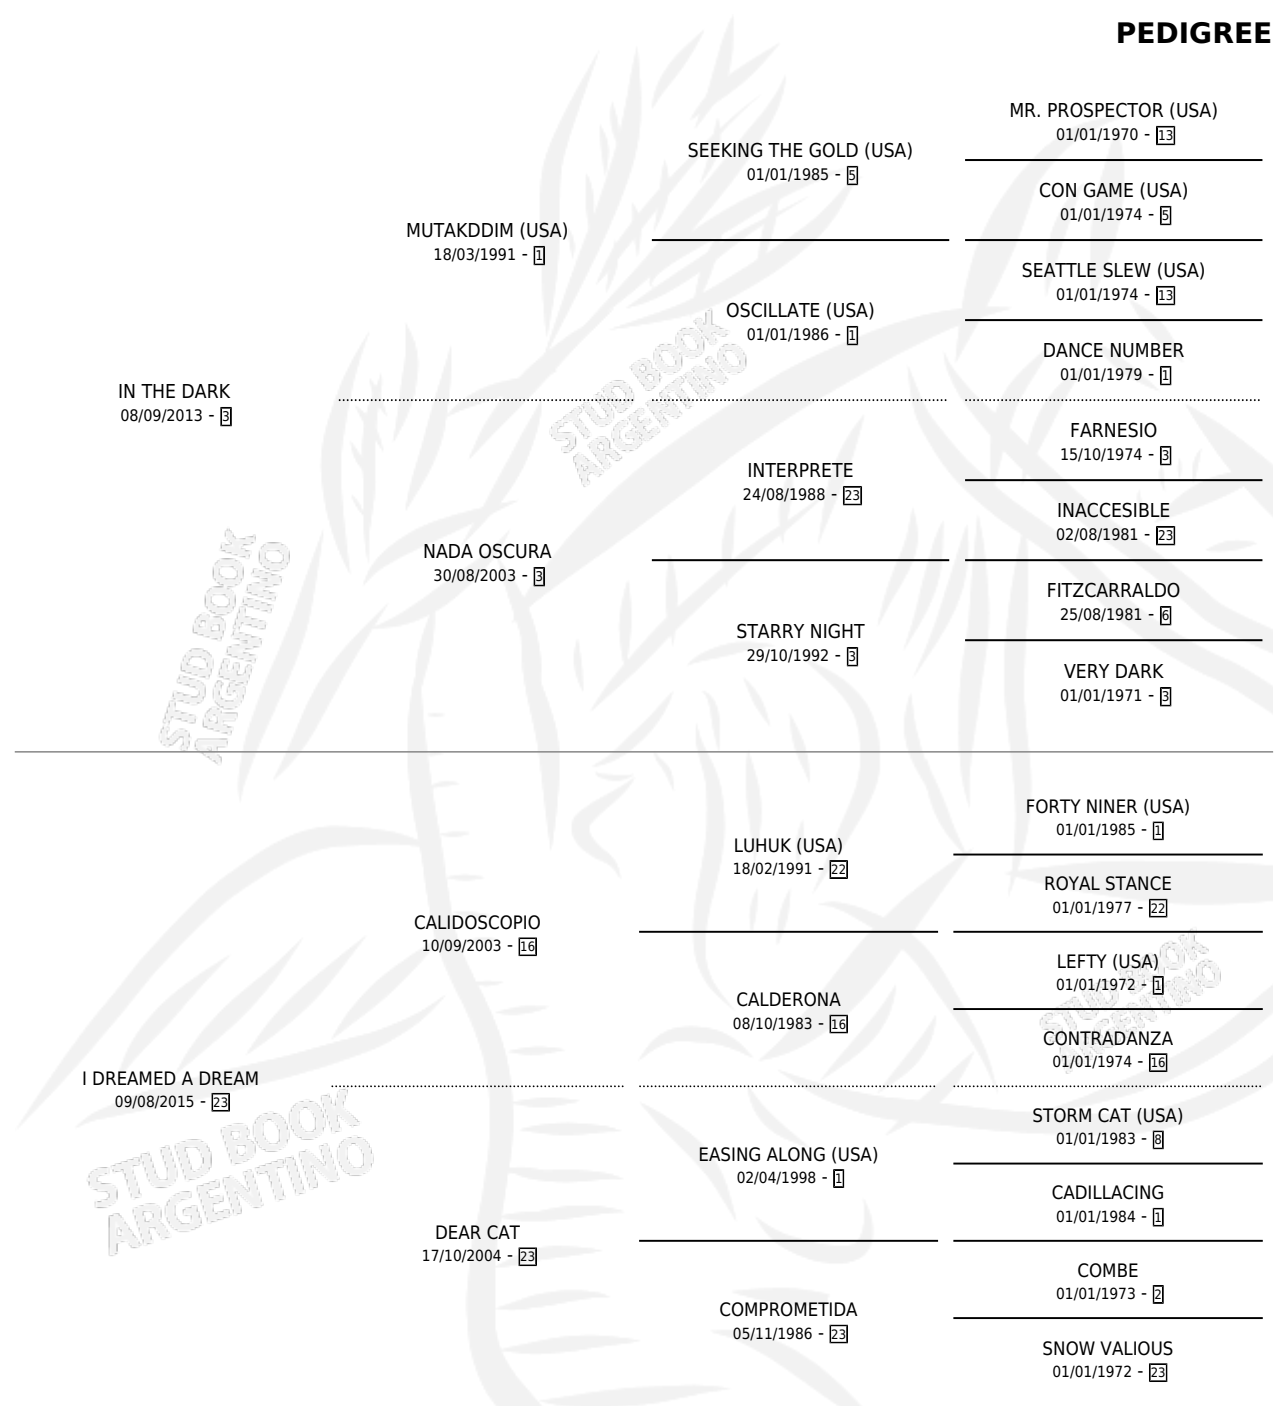

IN YOUR DREAMS

por IN THE DARK y I DREAMED A DREAM por CALIDOSCOPIO

Argentina · Hembra · Alazan · SP · 13/10/2021
Familia 23-a · Volumen 44

ESTADO

TIPIFICACIÓN SANGUÍNEA	X
TIPIFICACIÓN POR ADN	✓
PASAPORTE	✓
IDENTIFICACIÓN POR MICROCHIP	✓
REPRODUCTOR	X

Lugar de nacimiento: Cuarto Creciente
Criador: Doña Pancha

PEDIGREE

IN YOUR DREAMS

Datos oficiales del Stud Book Argentino

Documento generado el 14/05/2026

studbook.org.ar