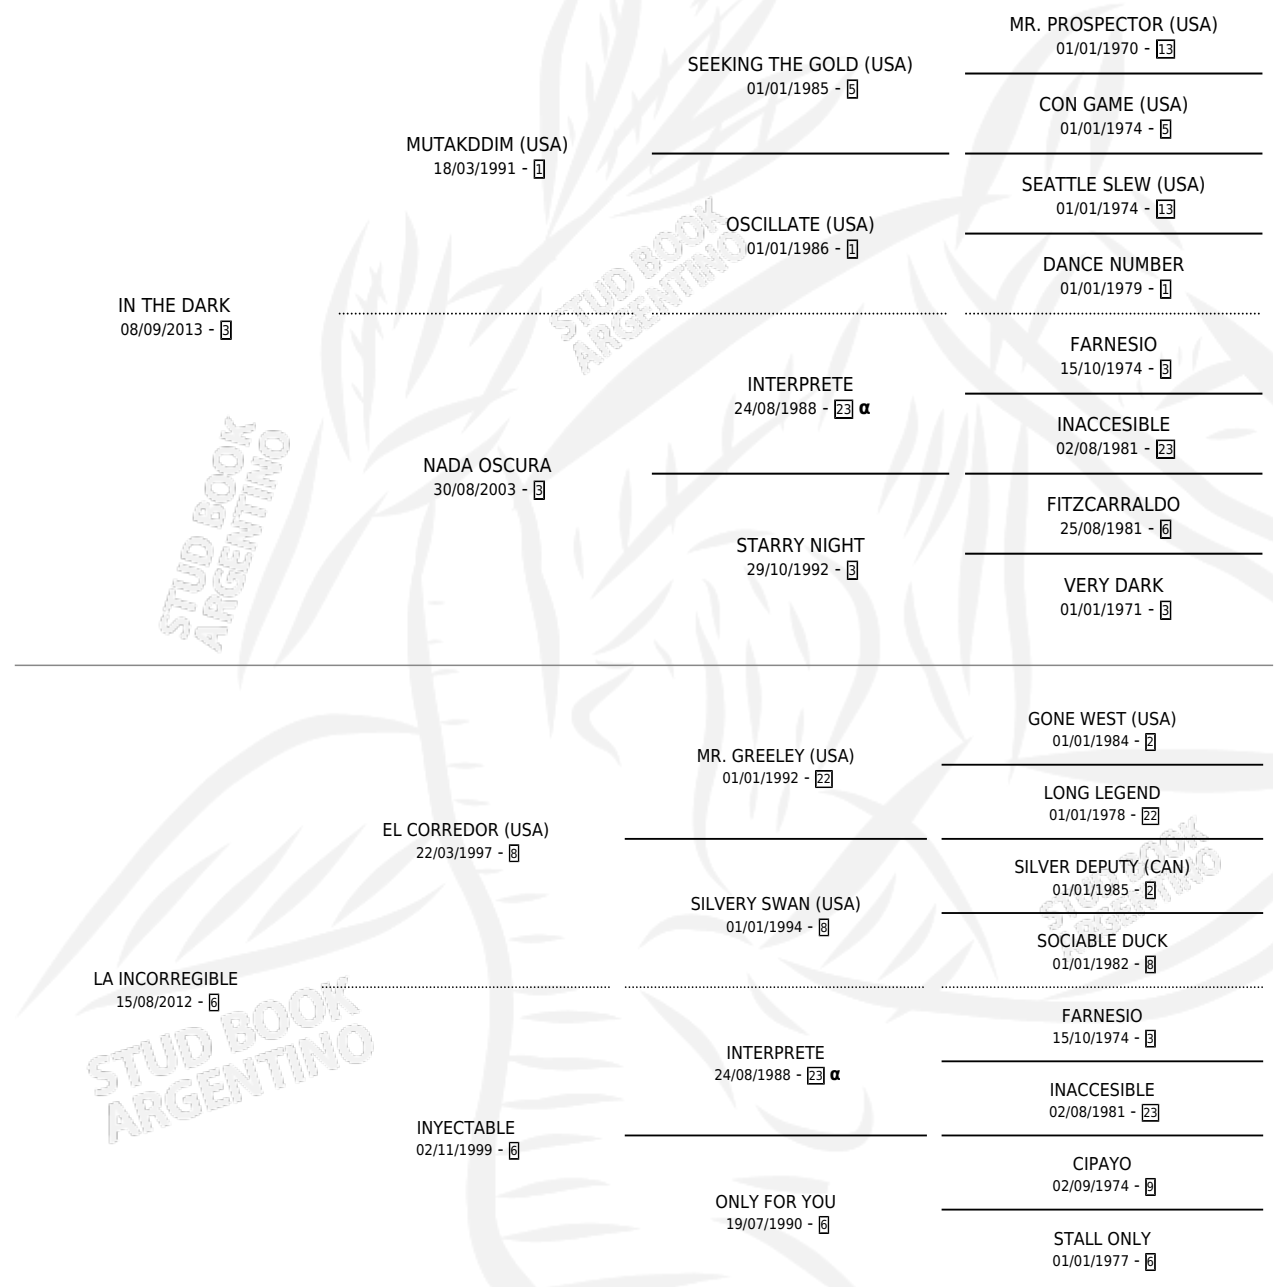

REINCIDENTE

por **IN THE DARK** y **LA INCORREGIBLE** por **EL CORREDOR** (USA)

Argentina · Macho · Alazan · SP · 21/10/2021
Familia 6-e · Volumen 44

ESTADO

TIPIFICACIÓN SANGUÍNEA	X
TIPIFICACIÓN POR ADN	✓
PASAPORTE	✓
IDENTIFICACIÓN POR MICROCHIP	✓
REPRODUCTOR	X

Lugar de nacimiento: Cuarto Creciente
Criador: Doña Pancha

PEDIGREE

INBREEDING : α

REINCIDENTE

Datos oficiales del Stud Book Argentino

Documento generado el 11/05/2026

studbook.org.ar