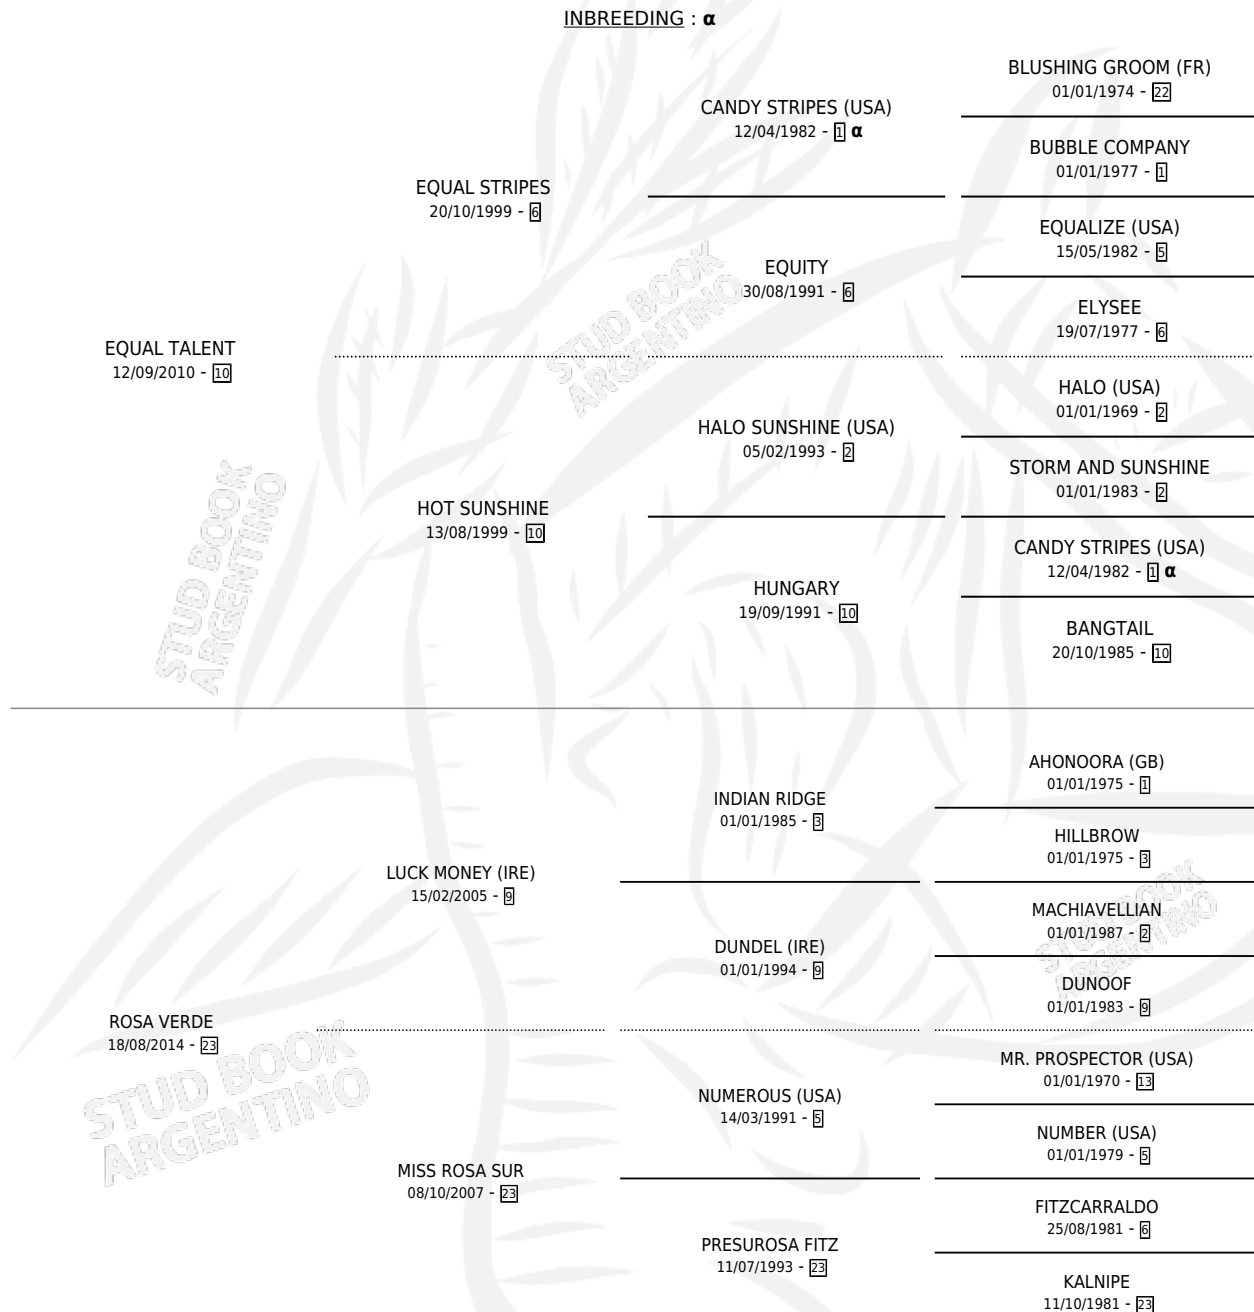

BABY SHARK

PEDIGREE

por **EQUAL TALENT** y **ROSA VERDE** por **LUCK MONEY (IRE)**

INBREEDING : α

Argentina · Hembra · Zaino · SP · 29/08/2021
Familia 23-b · Volumen 44

ESTADO

TIPIFICACIÓN SANGUÍNEA	X
TIPIFICACIÓN POR ADN	✓
PASAPORTE	✓
IDENTIFICACIÓN POR MICROCHIP	✓
REPRODUCTOR	X

Lugar de nacimiento: Don Yayo
Criador: Don Yayo

CAMPAÑA

Solo carreras oficiales de Argentina

POR EDAD

EDAD	CC	1°	2°	3°	4°	5°	NP	CLC	CLG	CLCG1	CLGG1	IMPORTE	GANANCIA / CC
3 AÑOS	3	1	0	0	0	1	1	0	0	0	0	\$2,992,500	\$997,500
4 AÑOS	10	3	2	0	2	1	2	0	0	0	0	\$18,884,500	\$1,888,450
TOTALES	13	4	2	0	2	2	3	0	0	0	0	\$21,877,000	\$1,682,846
%		30.8%	15.4%	0.0%	15.4%	15.4%	23.1%	0.0%	0.0%	0.0%	0.0%		

Ganadora de 4 carreras en San Isidro, Palermo y La Plata debutando - \$21,877,000, a los 3 y 4 años.

POR DISTANCIA

HIPODROMO	CC	1°	2°	3°	4°	5°	NP	CLC	CLG	CLCG1	CLGG1	IMPORTE
LA PLATA	3	2	1	0	0	0	0	0	0	0	0	\$10,572,000
1500 MTS	2	1	1	0	0	0	0	0	0	0	0	\$6,202,000
1600 MTS	1	1	0	0	0	0	0	0	0	0	0	\$4,370,000
SAN ISIDRO	4	1	0	0	2	1	0	0	0	0	0	\$3,887,500
1600 MTS	2	0	0	0	2	0	0	0	0	0	0	\$1,040,000
1400 MTS	1	0	0	0	0	1	0	0	0	0	0	\$222,500
1200 MTS	1	1	0	0	0	0	0	0	0	0	0	\$2,625,000
PALERMO	6	1	1	0	0	1	3	0	0	0	0	\$7,417,500
1400 MTS	2	0	0	0	0	1	1	0	0	0	0	\$397,500
1200 MTS	4	1	1	0	0	0	2	0	0	0	0	\$7,020,000