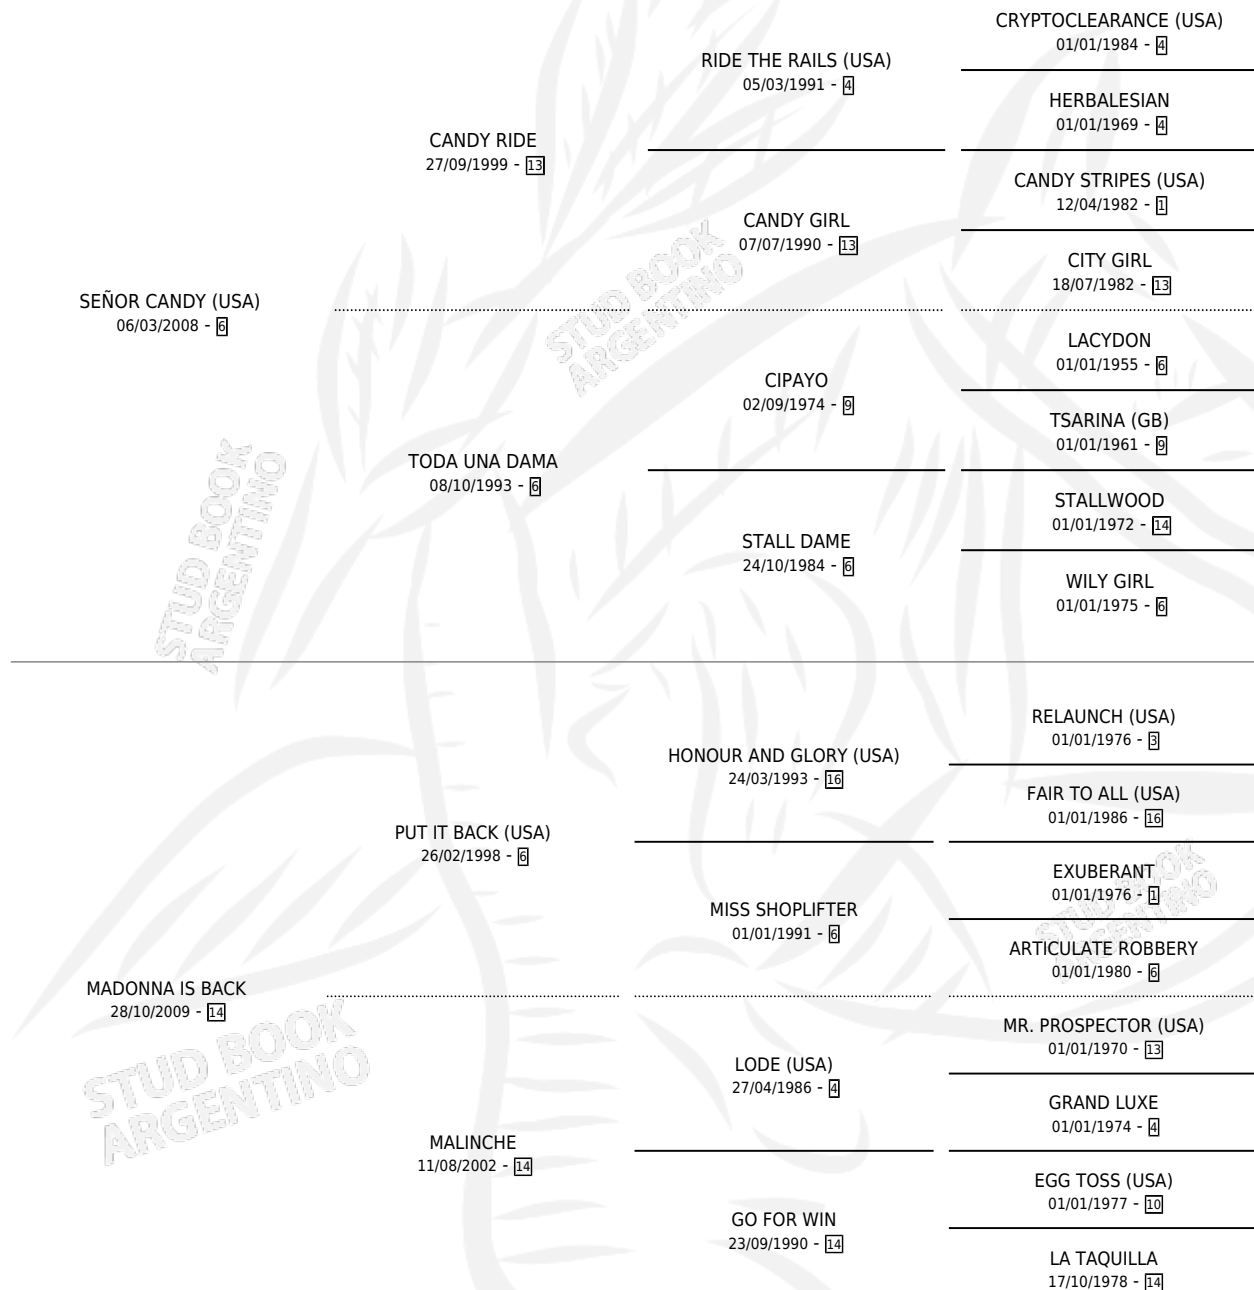

HARDER CANDY

por SEÑOR CANDY (USA) y MADONNA IS BACK por PUT IT BACK (USA)

Argentina · Hembra · Zaino · SP · 02/10/2021
Familia 14 · Volumen 44

ESTADO

TIPIFICACIÓN SANGUÍNEA	X
TIPIFICACIÓN POR ADN	✓
PASAPORTE	✓
IDENTIFICACIÓN POR MICROCHIP	✓
REPRODUCTOR	✓

Lugar de nacimiento: San Lorenzo De Areco
Criador: Cavalieri Luciano Anselmo

PEDIGREE