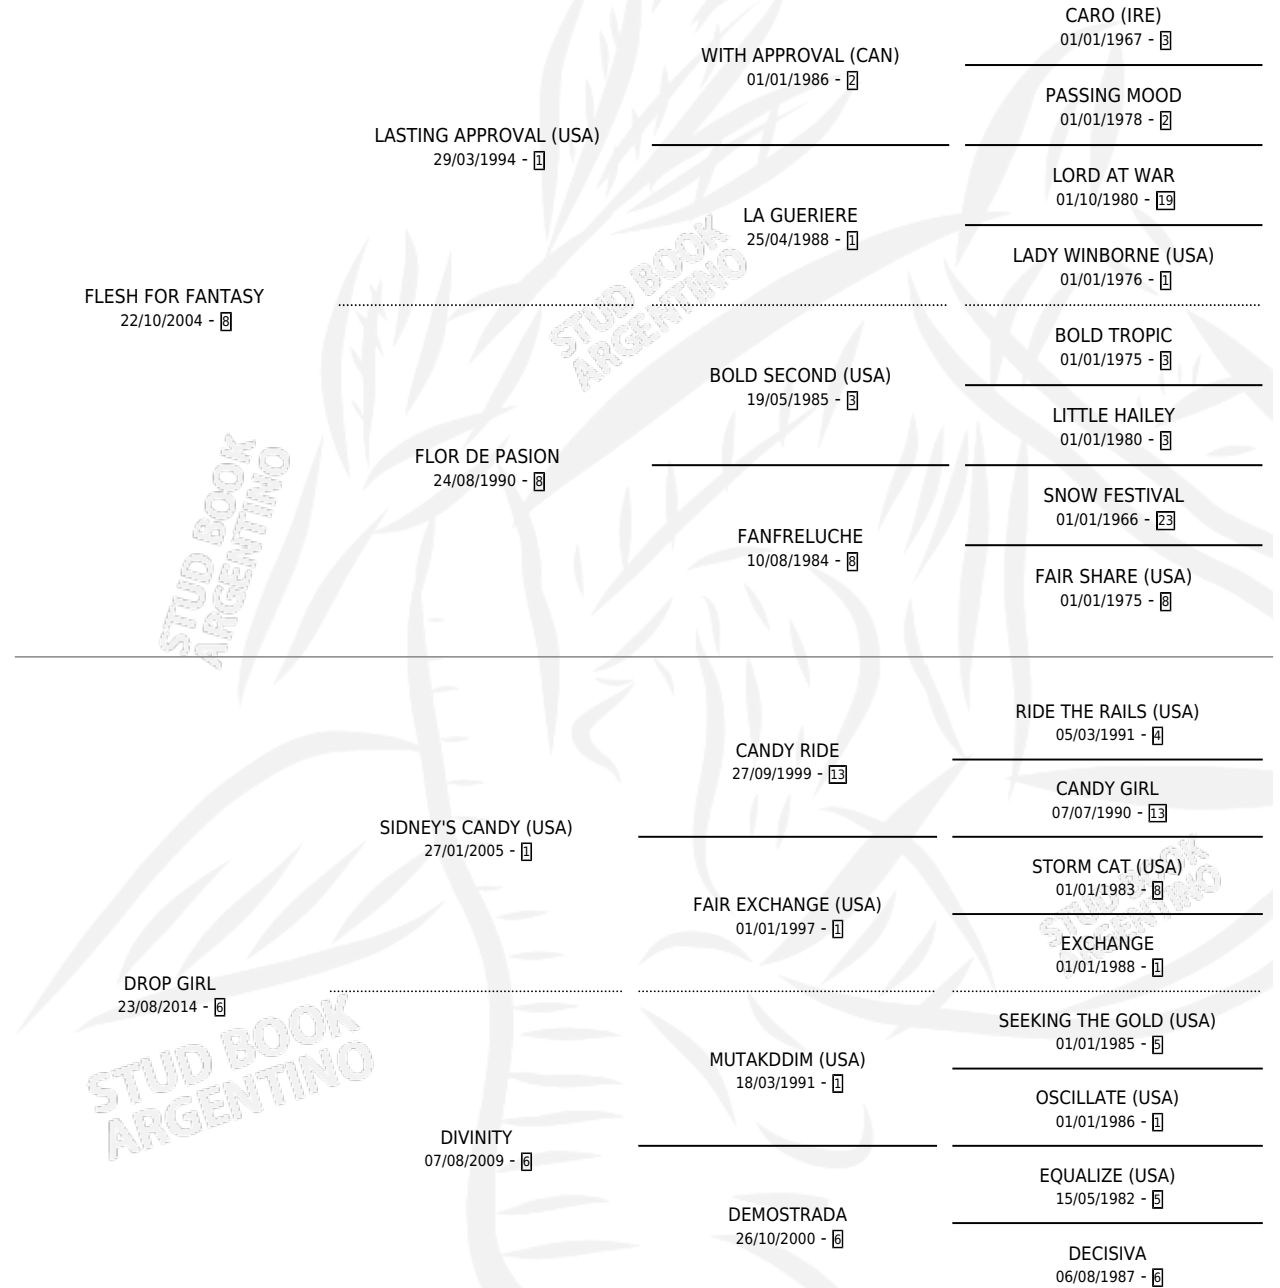

QUEEN FANTASY

por **FLESH FOR FANTASY** y **DROP GIRL** por **SIDNEY'S CANDY (USA)**

Argentina · Hembra · Tordillo · SP · 14/10/2021
Familia 6-a · Volumen 44

ESTADO

TIPIFICACIÓN SANGUÍNEA	X
TIPIFICACIÓN POR ADN	✓
PASAPORTE	✓
IDENTIFICACIÓN POR MICROCHIP	✓
REPRODUCTOR	X

Lugar de nacimiento: Campo particular

Criador: Notthoff Evangelina Maria Teresa

PEDIGREE

QUEEN FANTASY

Datos oficiales del Stud Book Argentino

Documento generado el 07/05/2026

studbook.org.ar