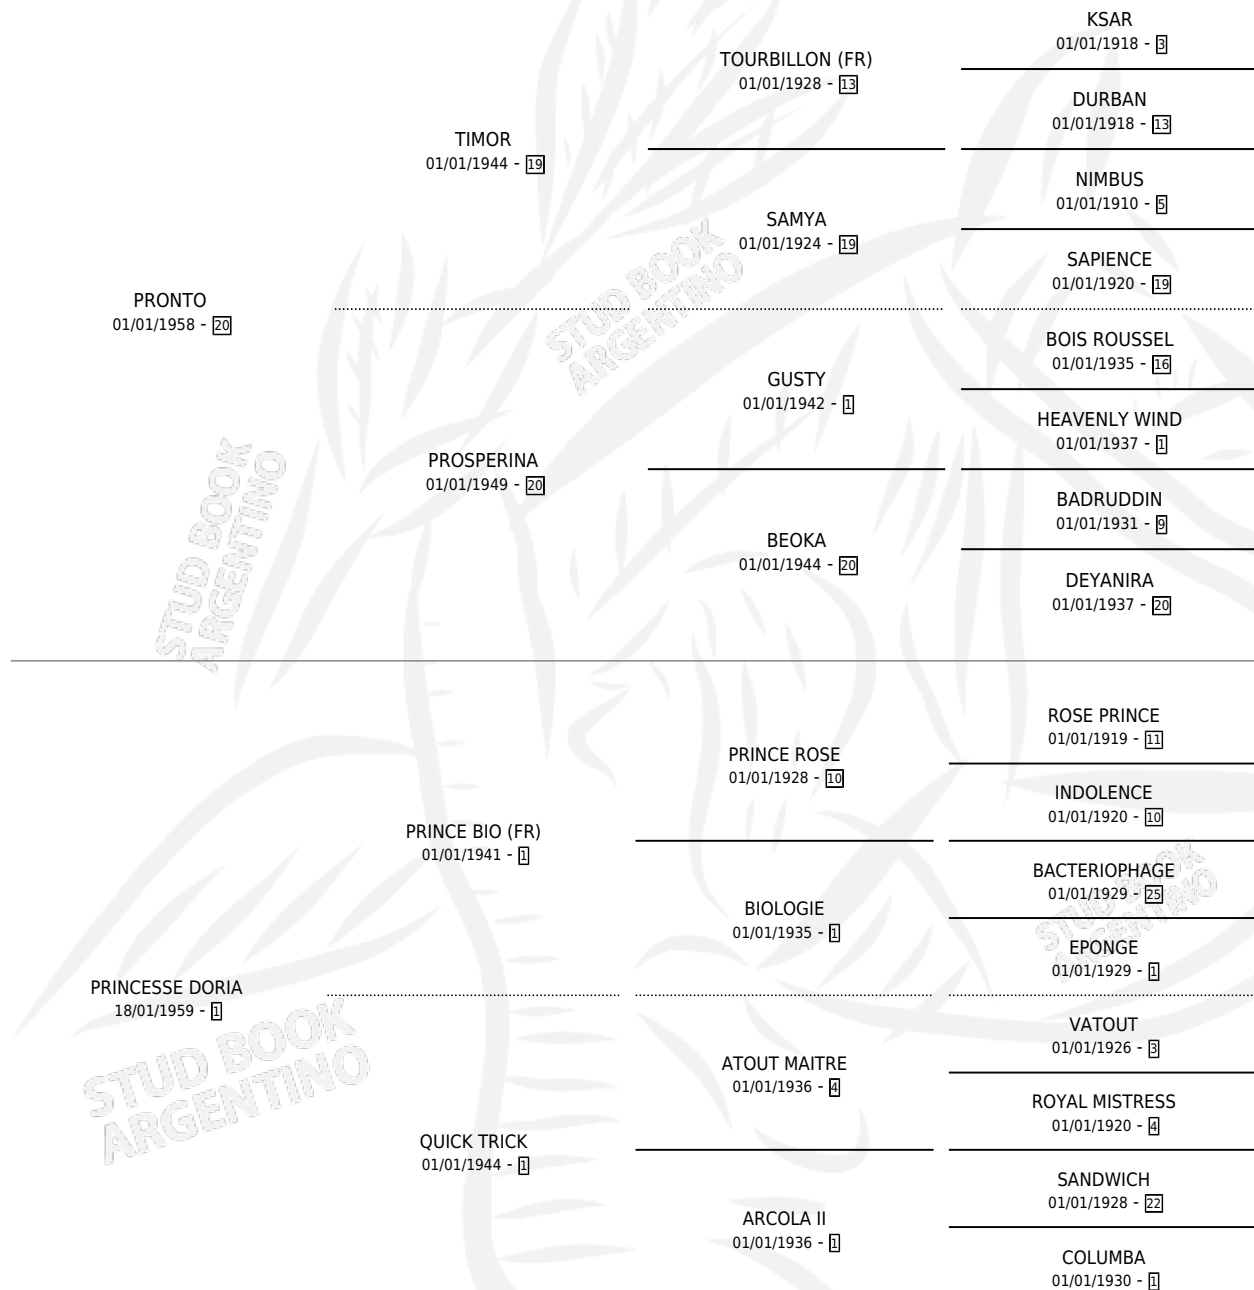

PAVIA

por PRONTO y PRINCESSE DORIA por PRINCE BIO (FR)

Argentina · Hembra · Zaino Doradillo · SP · 29/07/1978
Familia 1-n · Volumen 30

ESTADO

TIPIFICACIÓN SANGUÍNEA	X
TIPIFICACIÓN POR ADN	X
PASAPORTE	X
IDENTIFICACIÓN POR MICROCHIP	X
REPRODUCTOR	✓

Lugar de nacimiento: Campo particular

Criador: Sin dato

~

HIJOS

	MACHOS	HEMBRAS
1 NACIERON	1	0
1 CORRIERON	1	0
1 GANARON	1	0
0 GANADORES CL	0 GANADORES GR	0 GANADORES G1

PEDIGREE

CAMPAÑA

Solo carreras oficiales de Argentina