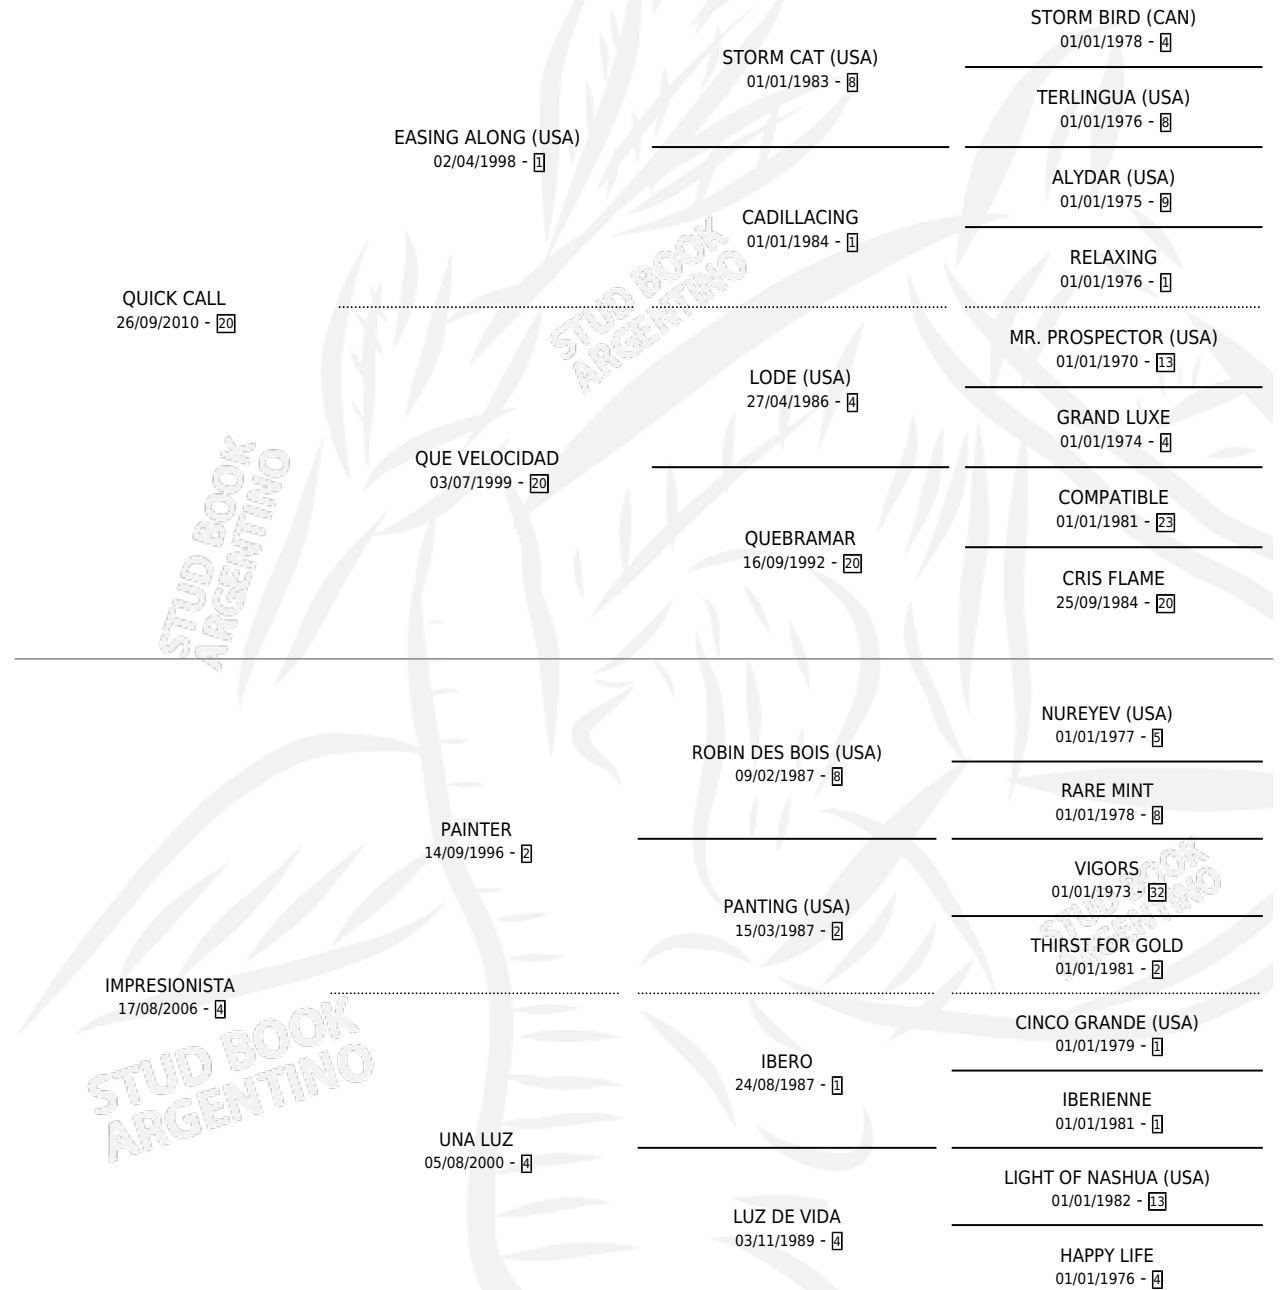

QUICK IMPRESION

por QUICK CALL y IMPRESIONISTA por PAINTER

Argentina · Hembra · Zaino · SP · 06/10/2021
Familia 4-b · Volumen 44

ESTADO

TIPIFICACIÓN SANGUÍNEA	X
TIPIFICACIÓN POR ADN	✓
PASAPORTE	✓
IDENTIFICACIÓN POR MICROCHIP	✓
REPRODUCTOR	X

Lugar de nacimiento: 14 De Julio
Criador: Storme Alexandre Suzanne Gabrielle

PEDIGREE

QUICK IMPRESION

Datos oficiales del Stud Book Argentino

Documento generado el 27/04/2026

studbook.org.ar