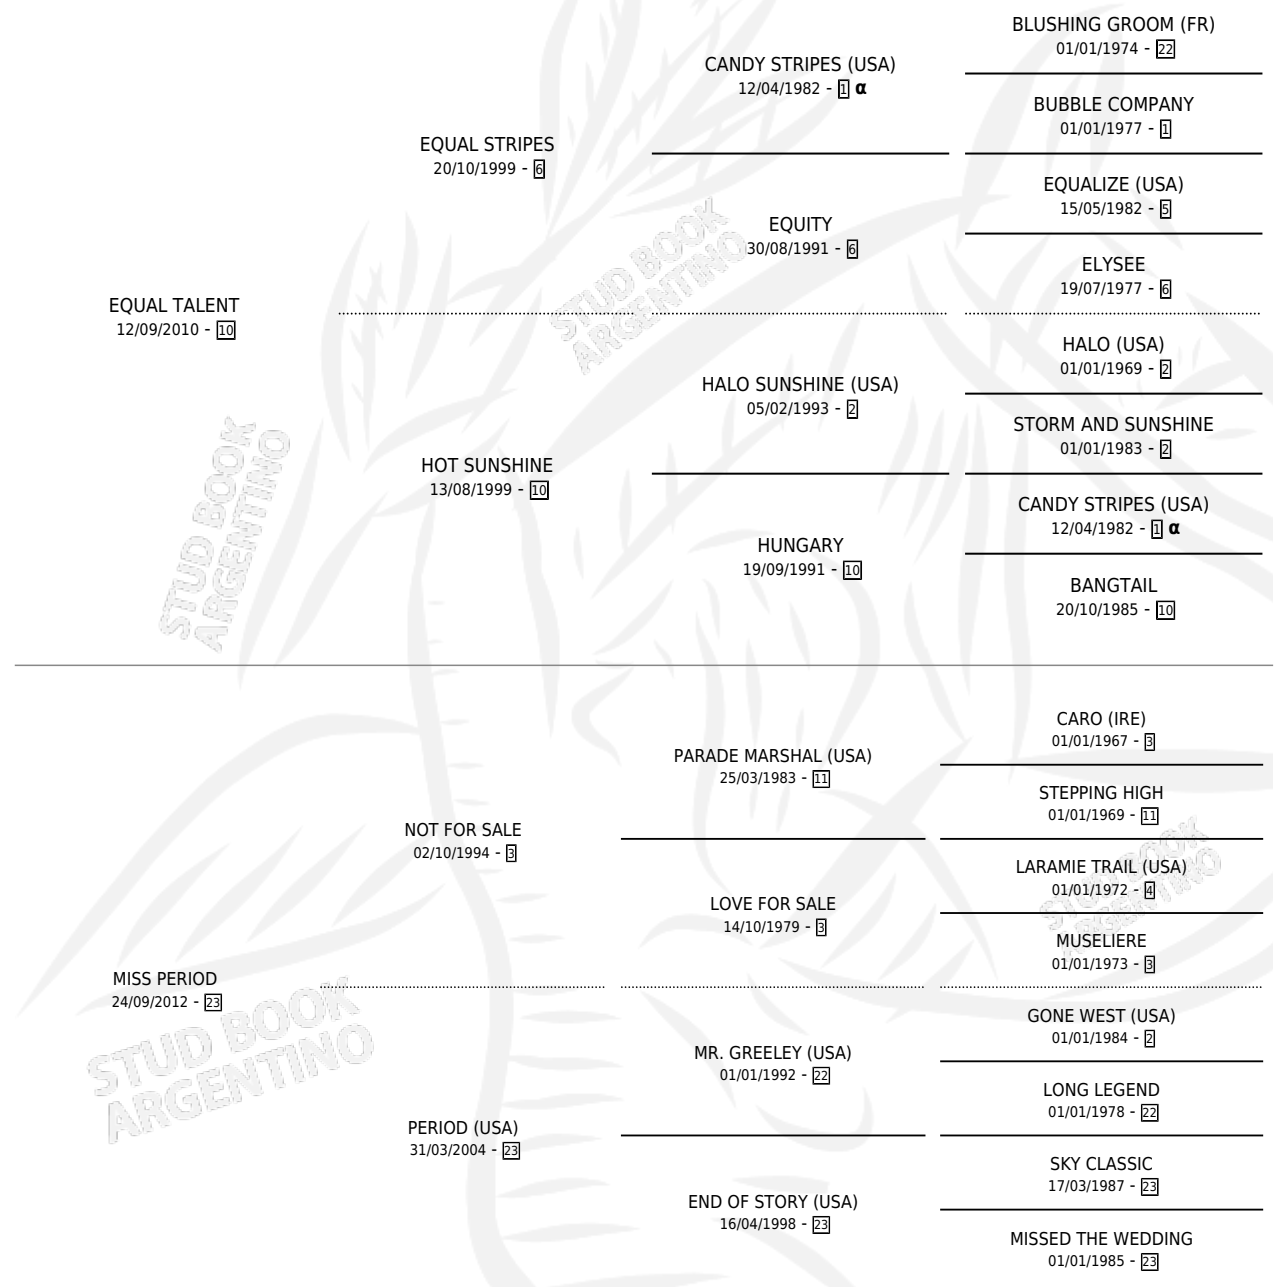

MR ARELLANO

por **EQUAL TALENT** y **MISS PERIOD** por **NOT FOR SALE**

Argentina · Macho · Zaino · SP · 13/10/2021
Familia 23-b · Volumen 44

ESTADO

TIPIFICACIÓN SANGUÍNEA	X
TIPIFICACIÓN POR ADN	✓
PASAPORTE	✓
IDENTIFICACIÓN POR MICROCHIP	✓
REPRODUCTOR	X

Lugar de nacimiento: San Lorenzo De Areco
Criador: Llallol Esteban

PEDIGREE

INBREEDING : α