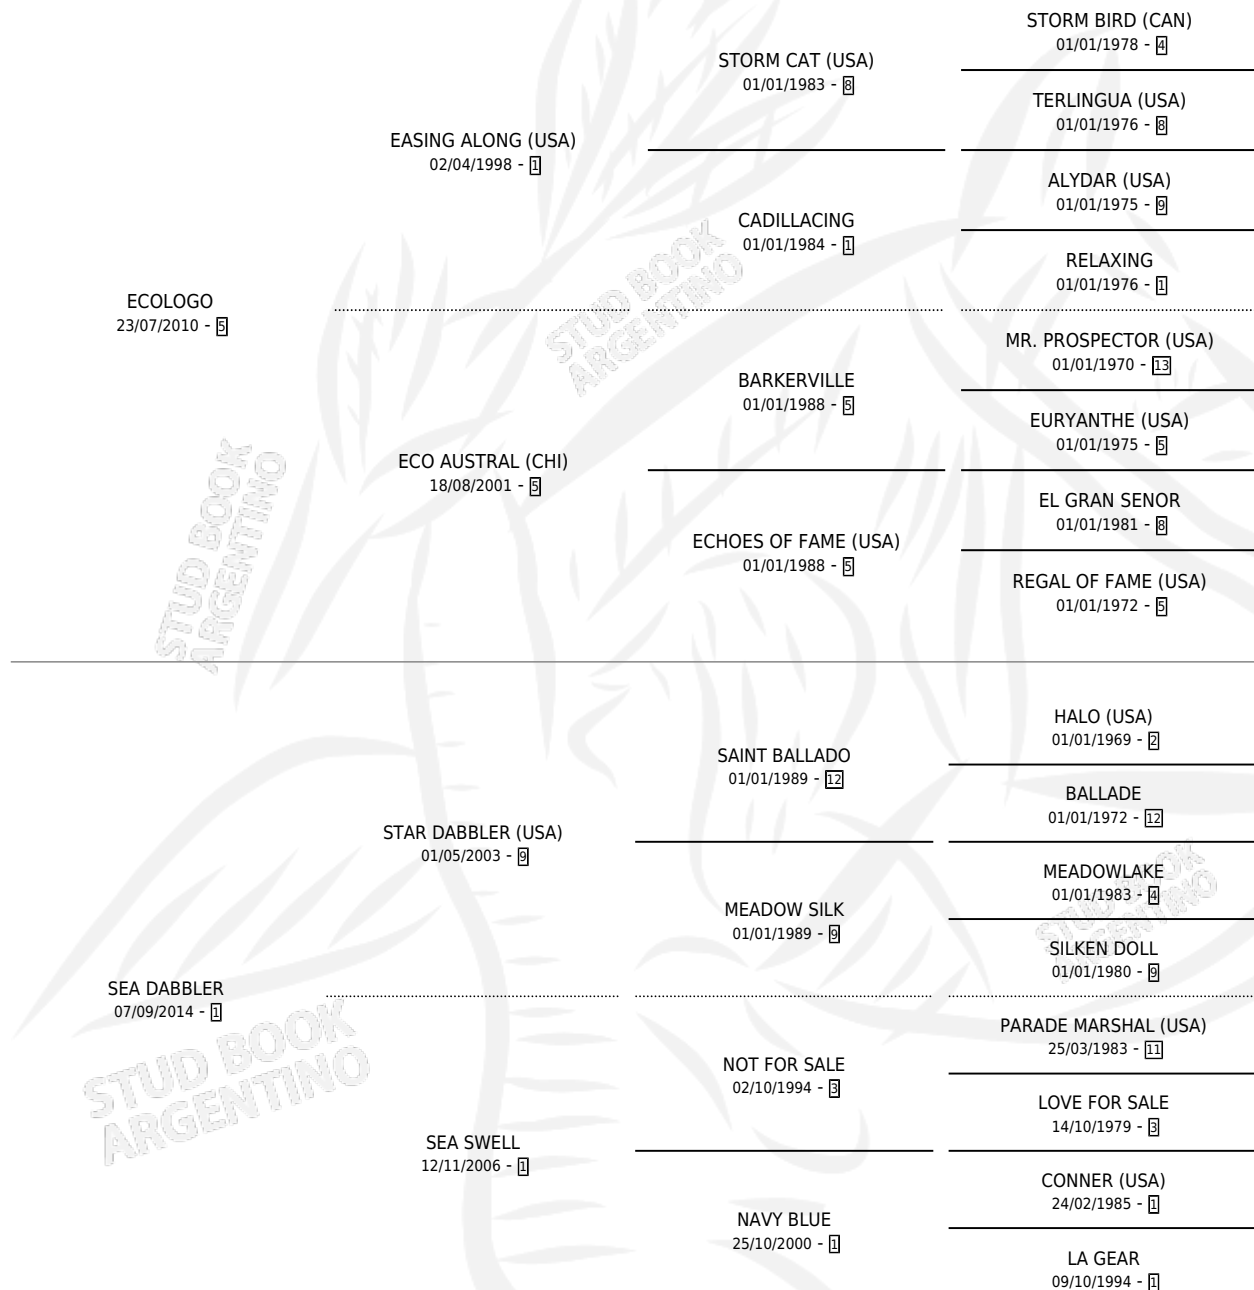

STRIPED BASS

por ECOLOGO y SEA DABBLER por STAR DABBLER (USA)

Argentina · Macho · Zaino · SP · 22/09/2021
Familia 1-o · Volumen 44

ESTADO

TIPIFICACIÓN SANGUÍNEA	X
TIPIFICACIÓN POR ADN	✓
PASAPORTE	✓
IDENTIFICACIÓN POR MICROCHIP	✓
REPRODUCTOR	X

Lugar de nacimiento: San Lorenzo De Areco
Criador: De Atucha Jorge Maria Carlos Claudio

PEDIGREE

CAMPAÑA

Solo carreras oficiales de Argentina

POR EDAD

EDAD	CC	1°	2°	3°	4°	5°	NP	CLC	CLG	CLCG1	CLGG1	IMPORTE	GANANCIA / CC
4 AÑOS	3	0	0	0	2	0	1	0	0	0	0	\$585,054	\$195,018
TOTALES	3	0	0	0	2	0	1	0	0	0	0	\$585,054	\$195,018
%		0.0%	0.0%	0.0%	66.7%	0.0%	33.3%	0.0%	0.0%	0.0%	0.0%		