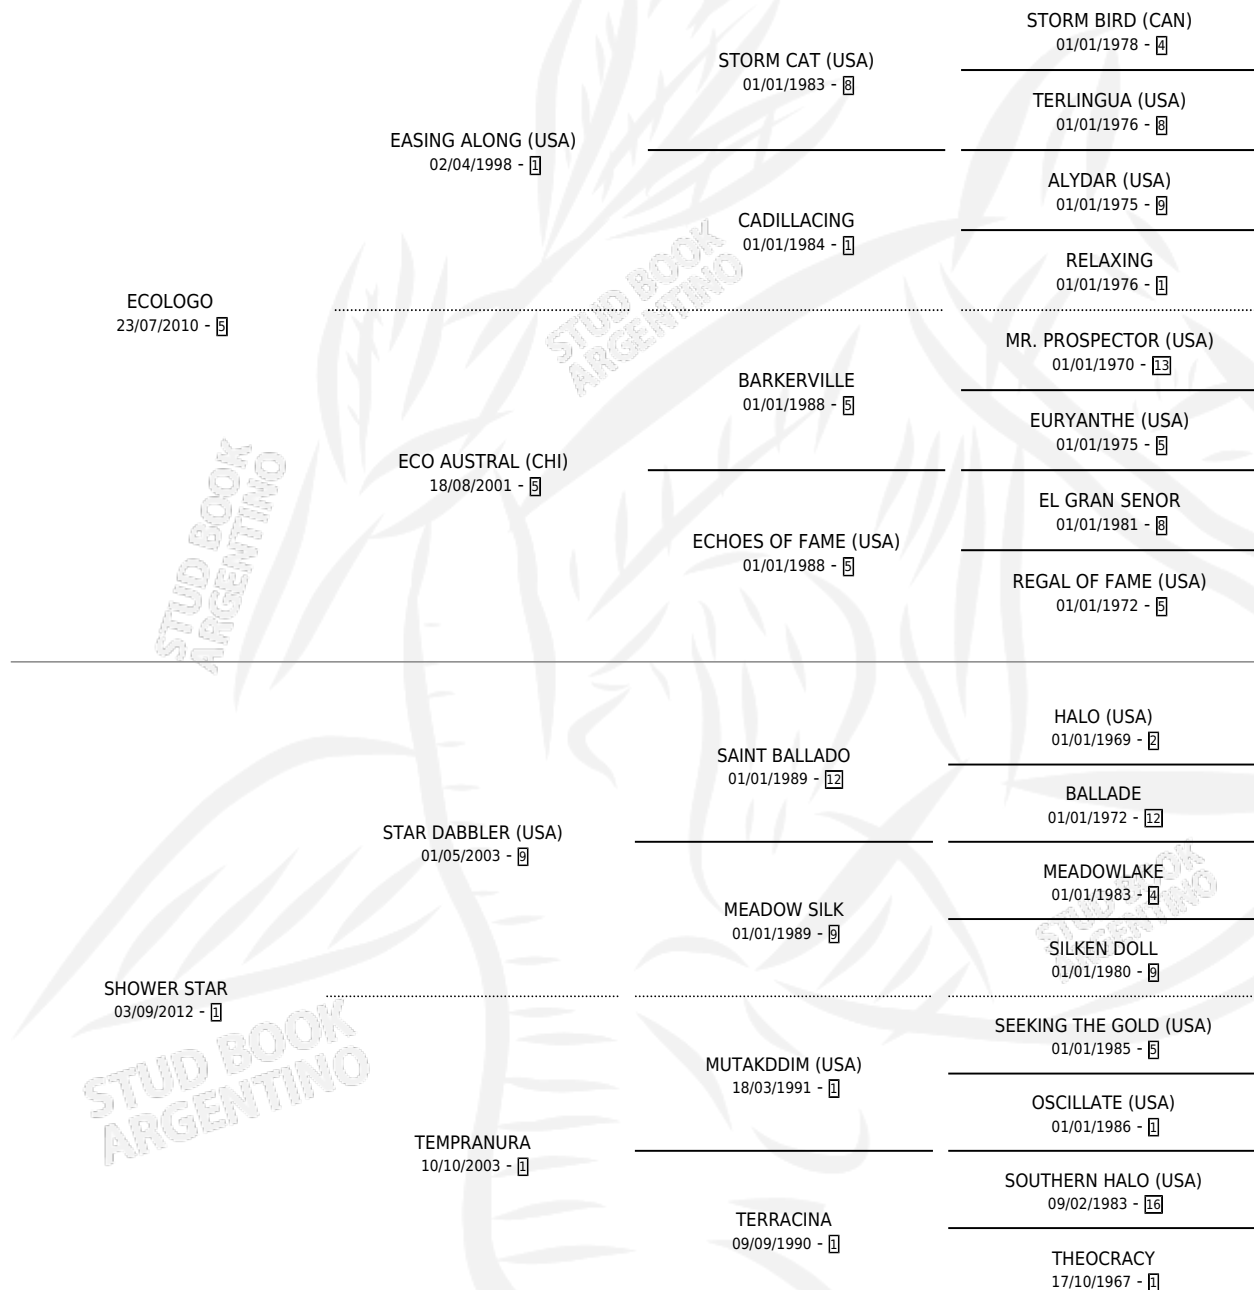

DAMA DE ARECO

por ECOLOGO y SHOWER STAR por STAR DABBLER (USA)

Argentina · Hembra · Zaino · SP · 20/10/2021
Familia 1-w · Volumen 44

ESTADO

TIPIFICACIÓN SANGUÍNEA	X
TIPIFICACIÓN POR ADN	✓
PASAPORTE	✓
IDENTIFICACIÓN POR MICROCHIP	✓
REPRODUCTOR	X

Lugar de nacimiento: San Lorenzo De Areco

Criador: San Lorenzo De Areco

PEDIGREE

CAMPAÑA

Solo carreras oficiales de Argentina

POR EDAD

EDAD	CC	1°	2°	3°	4°	5°	NP	CLC	CLG	CLCG1	CLGG1	IMPORTE	GANANCIA / CC
4 AÑOS	5	0	0	0	2	0	3	0	0	0	0	\$976,542	\$195,308
TOTALES	5	0	0	0	2	0	3	0	0	0	0	\$976,542	\$195,308
%		0.0%	0.0%	0.0%	40.0%	0.0%	60.0%	0.0%	0.0%	0.0%	0.0%		