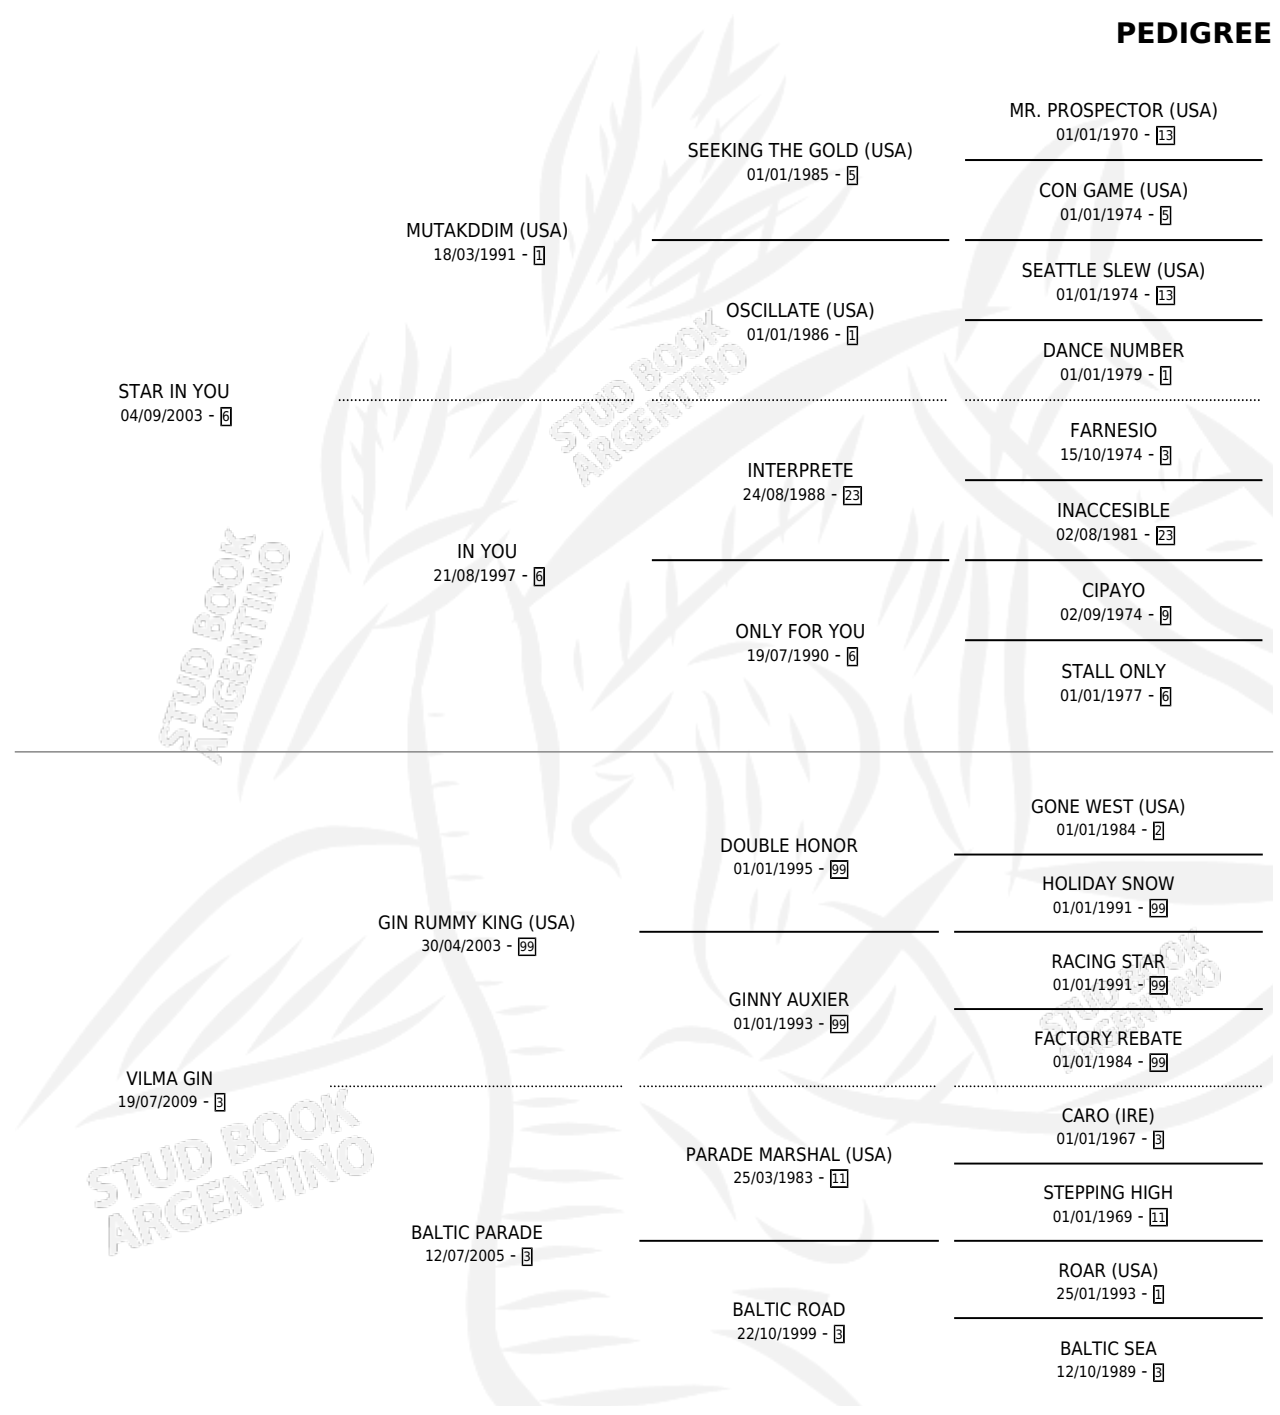

AMOR PRIMAVERAL

por STAR IN YOU y VILMA GIN por GIN RUMMY KING (USA)

Argentina · Hembra · Zaino · SP · 25/09/2021
Familia 3-j · Volumen 44

ESTADO

TIPIFICACIÓN SANGUÍNEA	X
TIPIFICACIÓN POR ADN	✓
PASAPORTE	✓
IDENTIFICACIÓN POR MICROCHIP	✓
REPRODUCTOR	X

Lugar de nacimiento: Negro T
Criador: Negro T

PEDIGREE

CAMPAÑA

Solo carreras oficiales de Argentina

POR EDAD

EDAD	CC	1°	2°	3°	4°	5°	NP	CLC	CLG	CLCG1	CLGG1	IMPORTE	GANANCIA / CC
3 AÑOS	1	0	0	0	0	0	1	0	0	0	0	\$0	\$0
4 AÑOS	11	1	1	2	1	2	4	0	0	0	0	\$7,668,000	\$697,091
TOTALES	12	1	1	2	1	2	5	0	0	0	0	\$7,668,000	\$639,000
%		8.3%	8.3%	16.7%	8.3%	16.7%	41.7%	0.0%	0.0%	0.0%	0.0%		