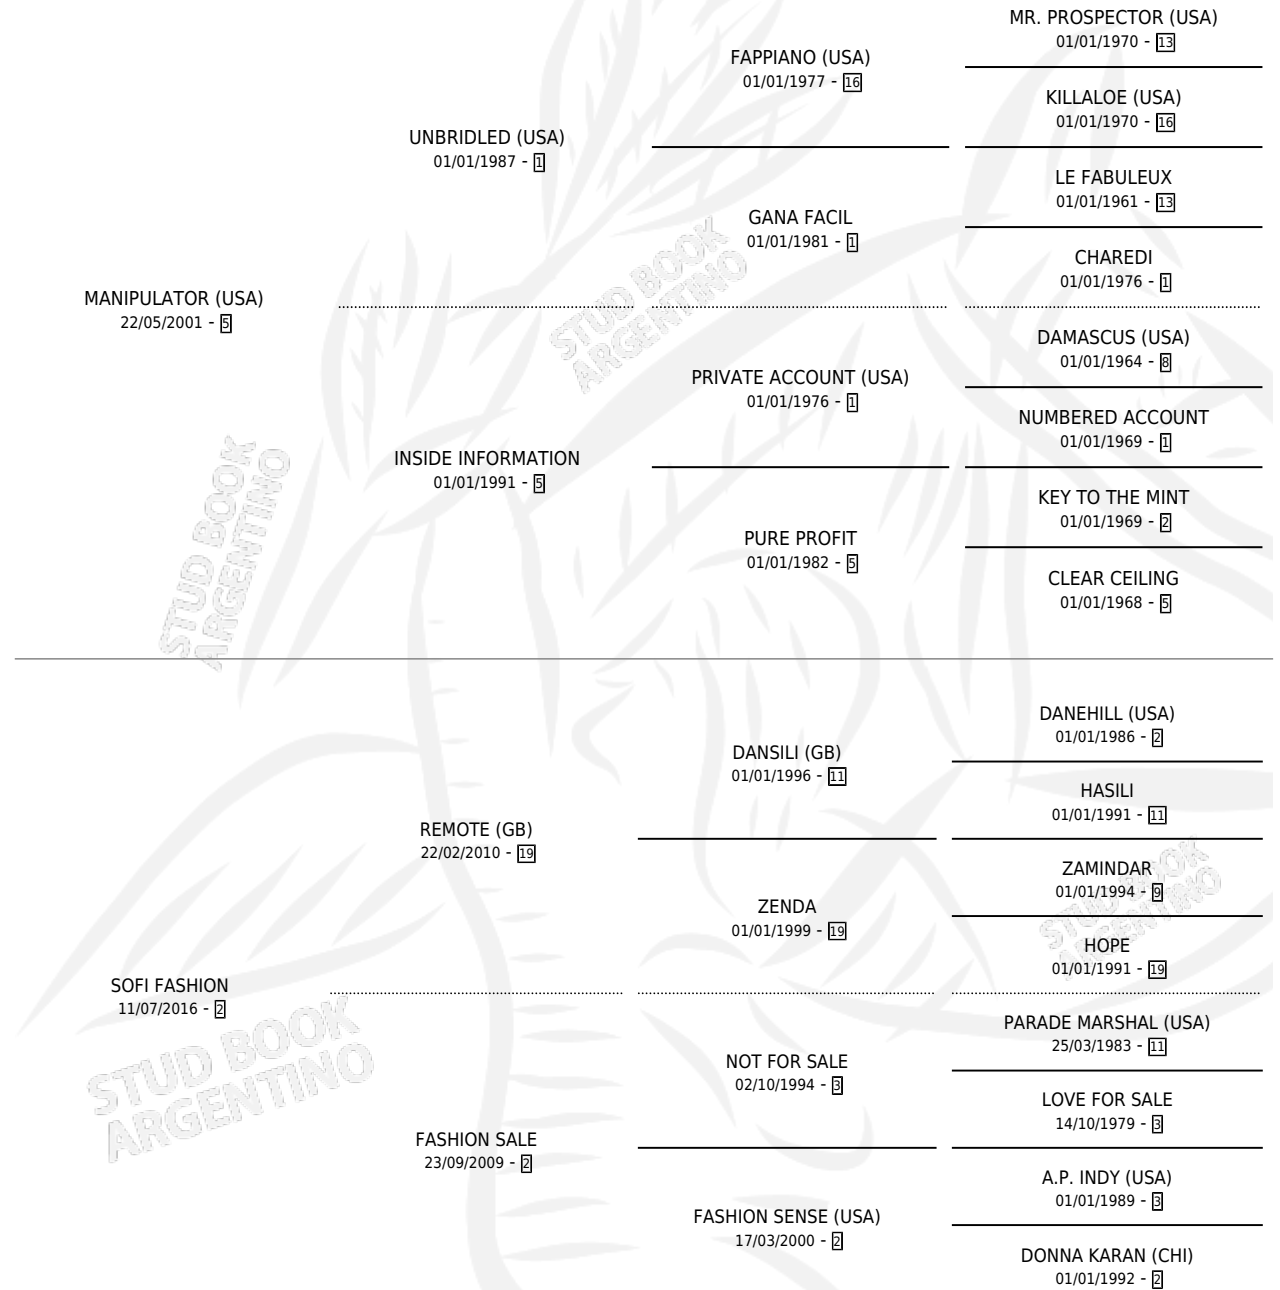

OPTIMIST FASHION

por **MANIPULATOR (USA)** y **SOFI FASHION** por **REMOTE (GB)**

Argentina · Hembra · Zaino · SP · 03/10/2021
Familia 2-e · Volumen 44

ESTADO

TIPIFICACIÓN SANGUÍNEA	X
TIPIFICACIÓN POR ADN	✓
PASAPORTE	✓
IDENTIFICACIÓN POR MICROCHIP	✓
REPRODUCTOR	X

Lugar de nacimiento: Casablanca

Criador: Casablanca

PEDIGREE

CAMPAÑA

Solo carreras oficiales de Argentina

POR EDAD

EDAD	CC	1°	2°	3°	4°	5°	NP	CLC	CLG	CLCG1	CLGG1	IMPORTE	GANANCIA / CC
3 AÑOS	2	0	0	0	0	1	1	0	0	0	0	\$522,500	\$261,250
4 AÑOS	6	0	0	0	2	0	4	0	0	0	0	\$1,341,300	\$223,550
TOTALES	8	0	0	0	2	1	5	0	0	0	0	\$1,863,800	\$232,975
%		0.0%	0.0%	0.0%	25.0%	12.5%	62.5%	0.0%	0.0%	0.0%	0.0%		