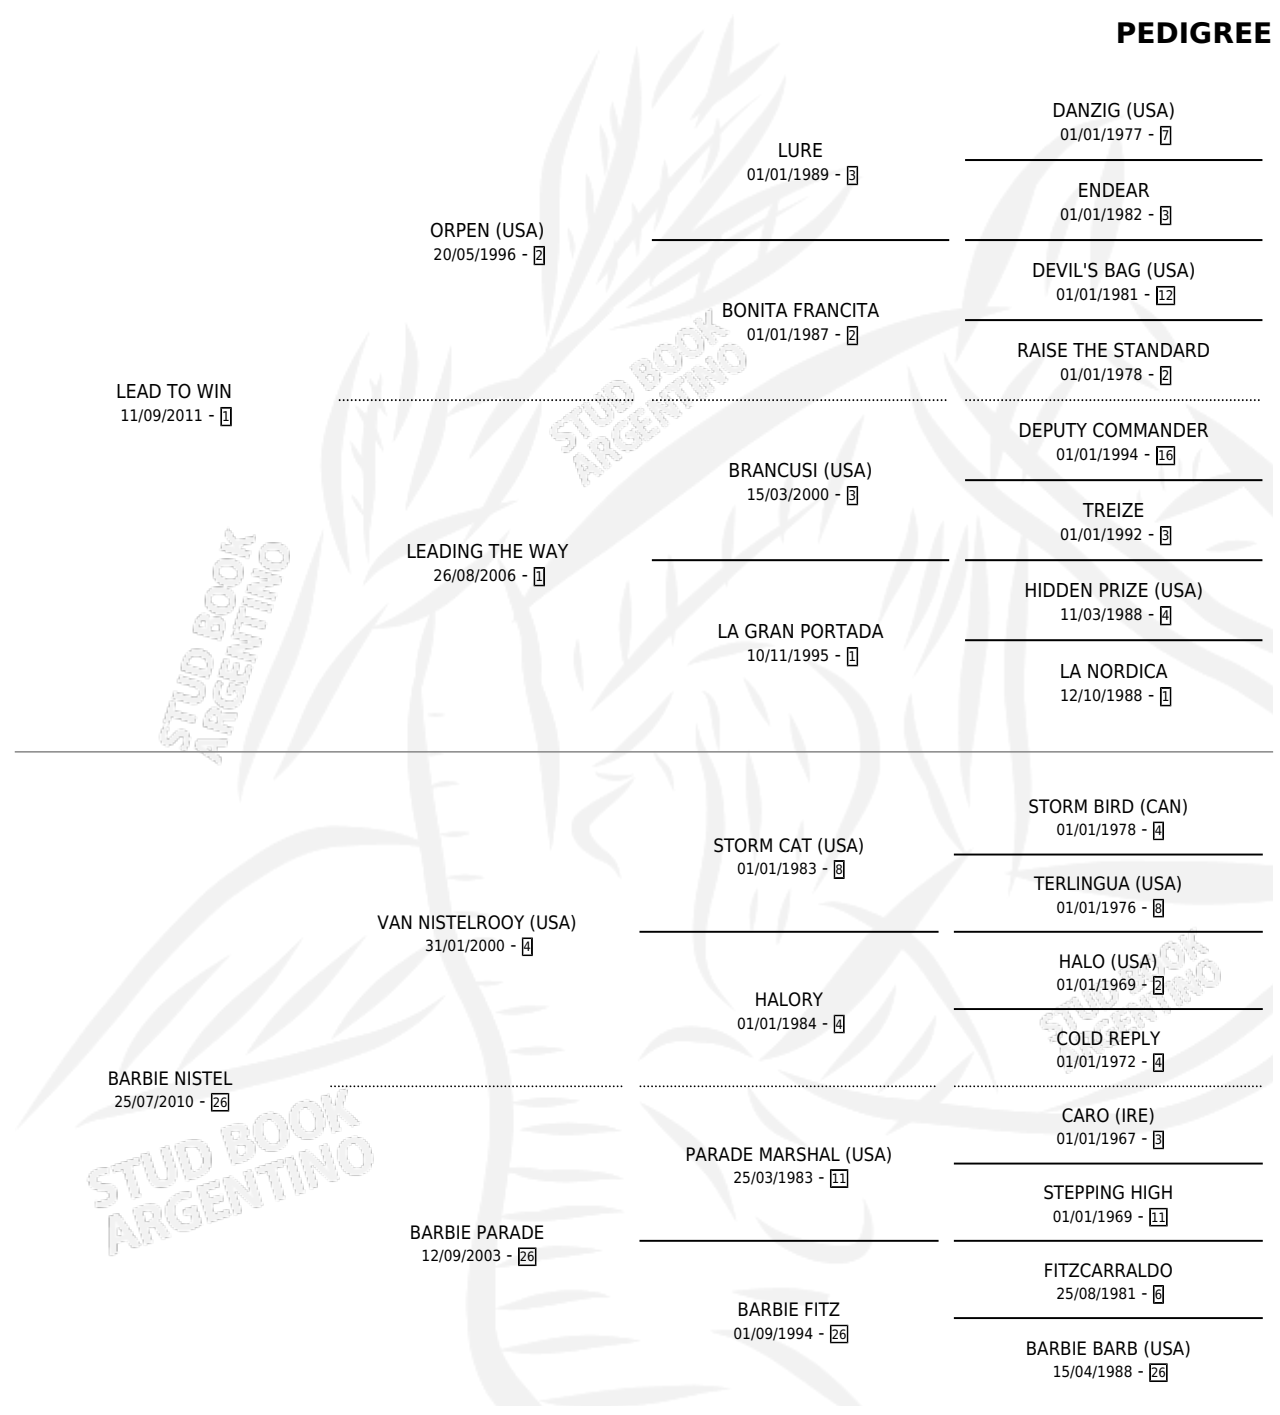

NISTEL WIN

por **LEAD TO WIN** y **BARBIE NISTEL** por **VAN NISTELROOY**
(USA)

Argentina · Macho · Zaino Colorado · SP · 08/10/2021
Familia 26 · Volumen 44

ESTADO

TIPIFICACIÓN SANGUÍNEA	X
TIPIFICACIÓN POR ADN	✓
PASAPORTE	✓
IDENTIFICACIÓN POR MICROCHIP	✓
REPRODUCTOR	X

Lugar de nacimiento: Mi Martincito

Criador: Mi Martincito

PEDIGREE

CAMPAÑA

Solo carreras oficiales de Argentina

POR EDAD

EDAD	CC	1°	2°	3°	4°	5°	NP	CLC	CLG	CLCG1	CLGG1	IMPORTE	GANANCIA / CC
4 AÑOS	1	0	0	0	0	0	1	0	0	0	0	\$0	\$0
TOTALES	1	0	0	0	0	0	1	0	0	0	0	\$0	\$0
%		0.0%	0.0%	0.0%	0.0%	0.0%	100%	0.0%	0.0%	0.0%	0.0%		