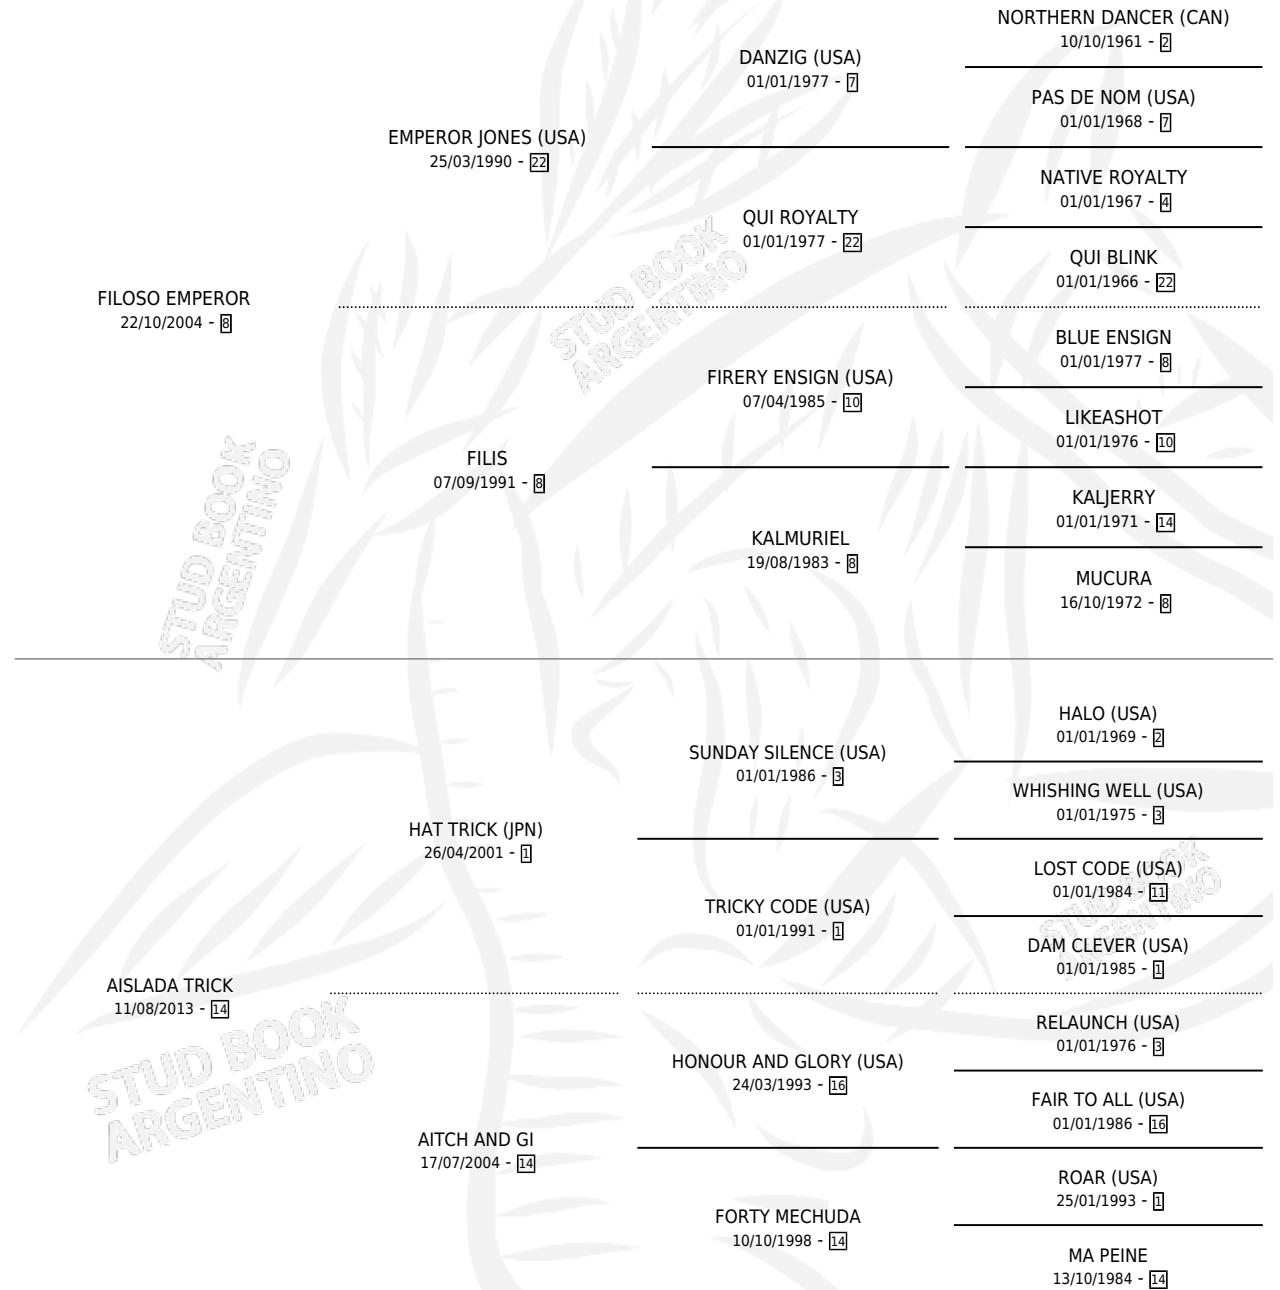

SOY BIONICA

por **FILOSO EMPEROR** y **AISLADA TRICK** por **HAT TRICK**
(JPN)

Argentina · Hembra · Zaino · SP · 14/09/2021
Familia 14-c · Volumen 44

ESTADO

TIPIFICACIÓN SANGUÍNEA	X
TIPIFICACIÓN POR ADN	✓
PASAPORTE	X
IDENTIFICACIÓN POR MICROCHIP	✓
REPRODUCTOR	X

Lugar de nacimiento: Elite
Criador: Iribarria Leonardo Martin

PEDIGREE

SOY BIONICA

Datos oficiales del Stud Book Argentino

Documento generado el 14/05/2026

studbook.org.ar