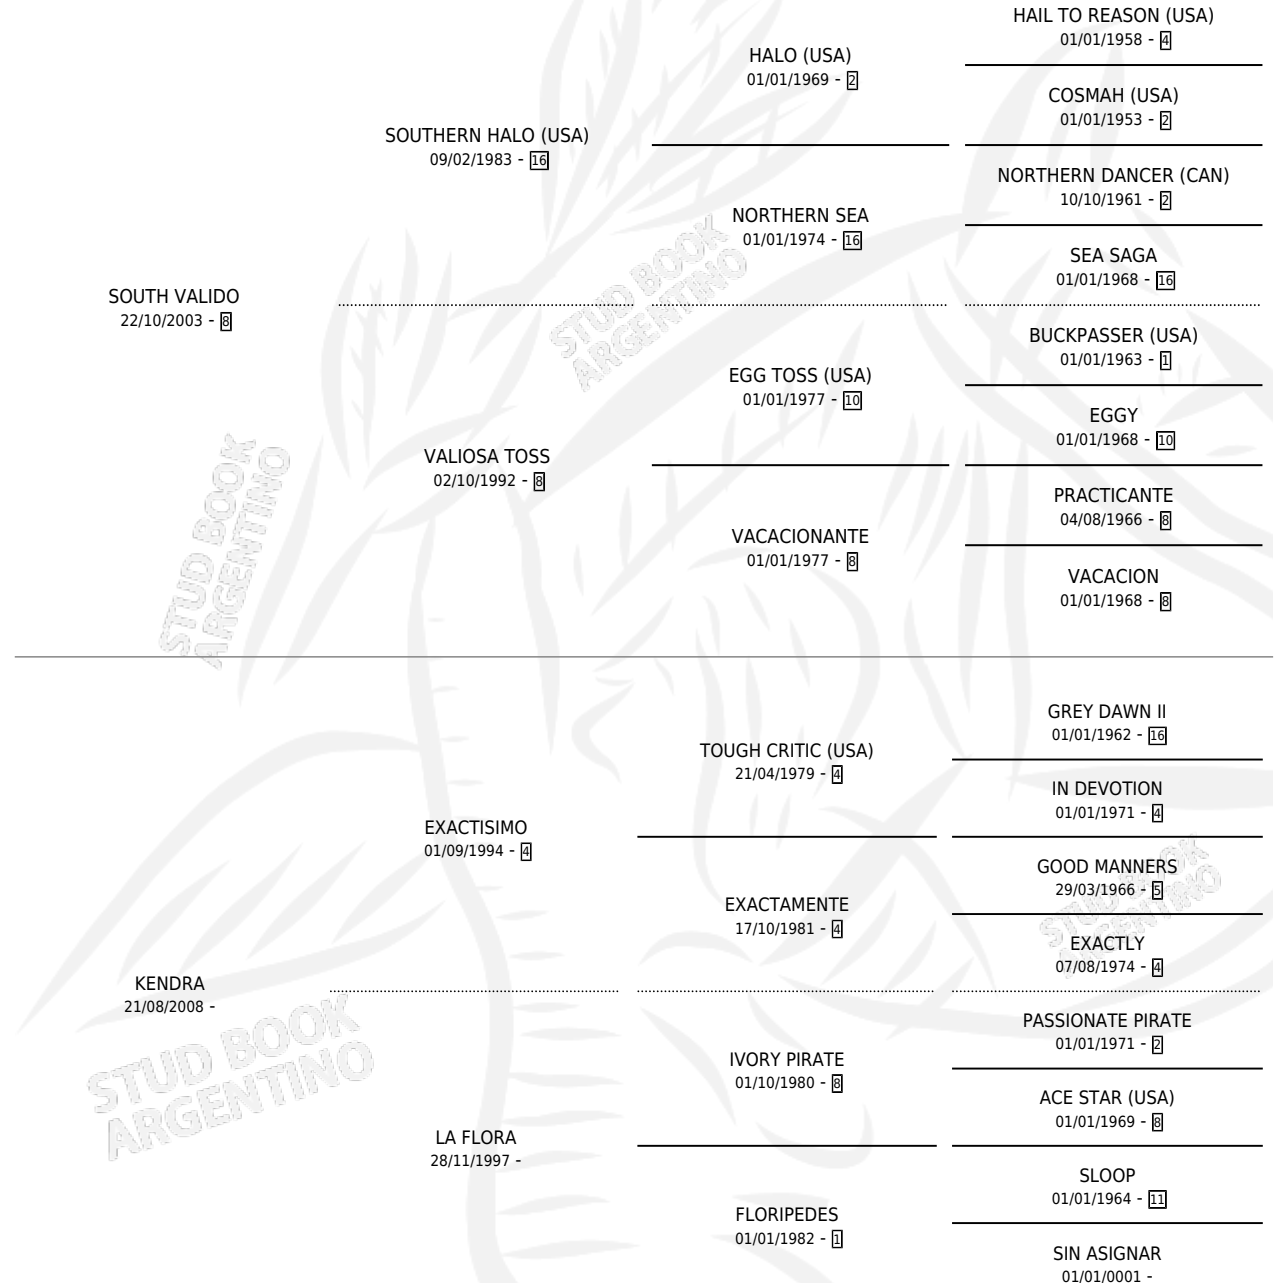

SOUTH AMMORE

por SOUTH VALIDO y KENDRA por EXACTISIMO

Argentina · Hembra · Zaino · SP · 09/11/2020
Familia · Volumen 44

ESTADO

TIPIFICACIÓN SANGUÍNEA	X
TIPIFICACIÓN POR ADN	✓
PASAPORTE	✓
IDENTIFICACIÓN POR MICROCHIP	✓
REPRODUCTOR	X

Lugar de nacimiento: Trebol Rojo

Criador: Trebol Rojo

PEDIGREE

SOUTH AMMORE

Datos oficiales del Stud Book Argentino

Documento generado el 11/05/2026

studbook.org.ar