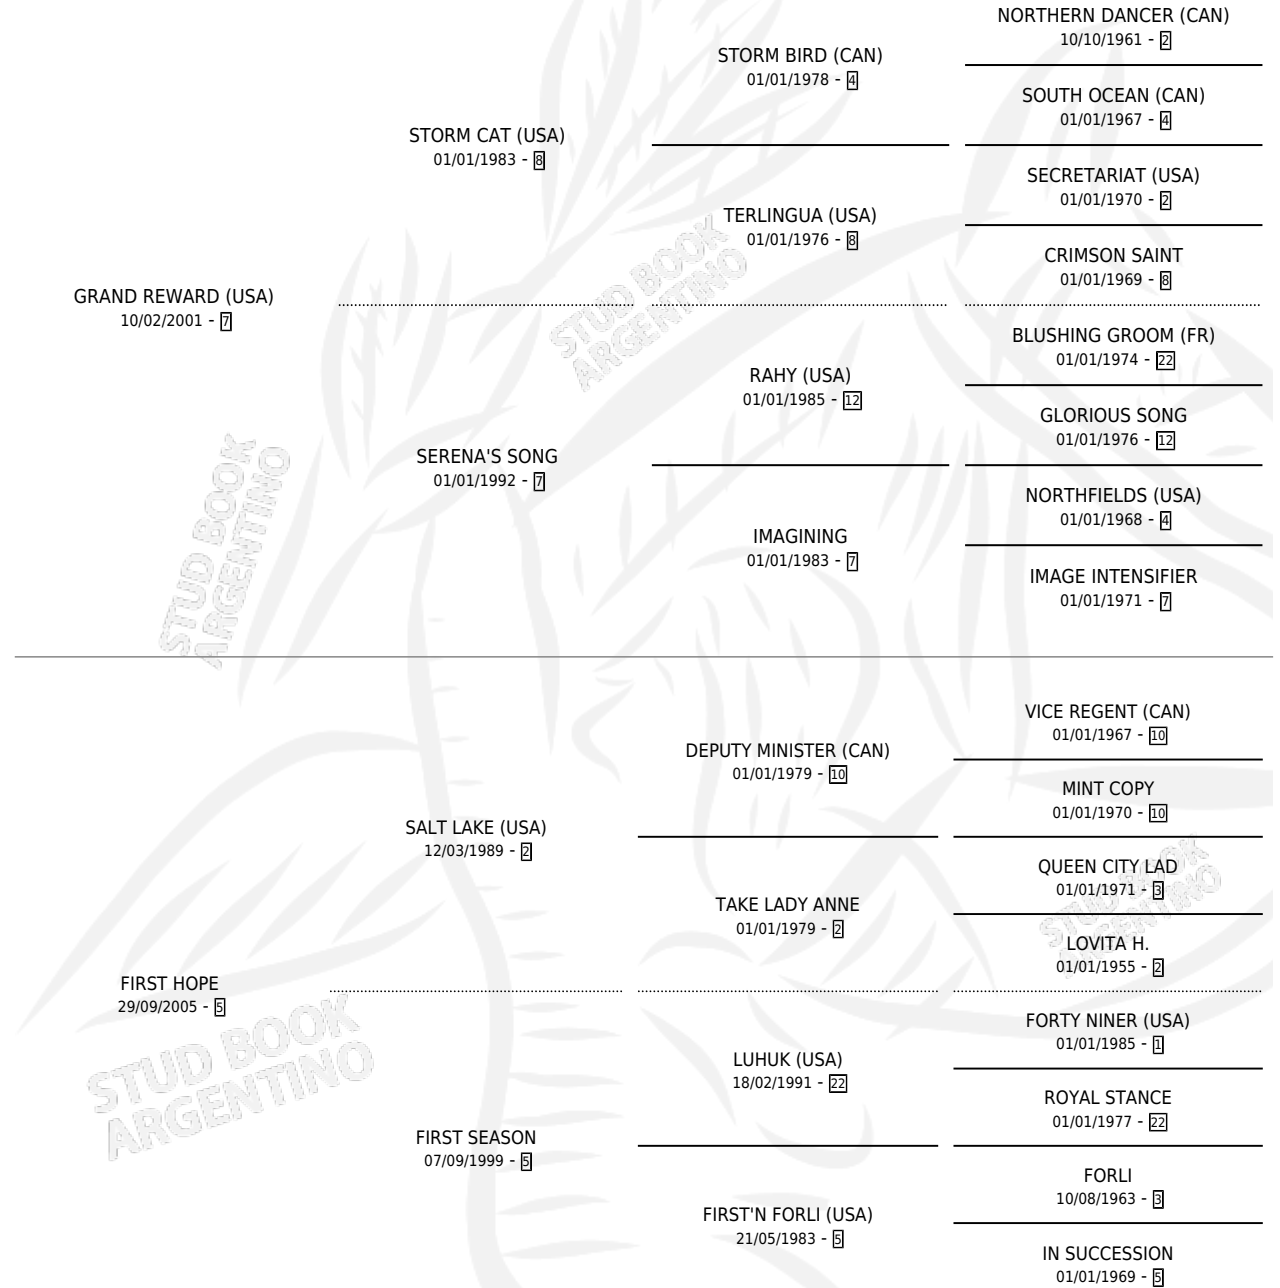

HOPE AND GLORY

por **GRAND REWARD (USA)** y **FIRST HOPE** por **SALT LAKE (USA)**

Argentina · Macho · Alazan · SP · 16/10/2021
Familia 5-f · Volumen 44

ESTADO

TIPIFICACIÓN SANGUÍNEA	X
TIPIFICACIÓN POR ADN	✓
PASAPORTE	✓
IDENTIFICACIÓN POR MICROCHIP	✓
REPRODUCTOR	X

Lugar de nacimiento: La Quebrada
Criador: La Quebrada

PEDIGREE