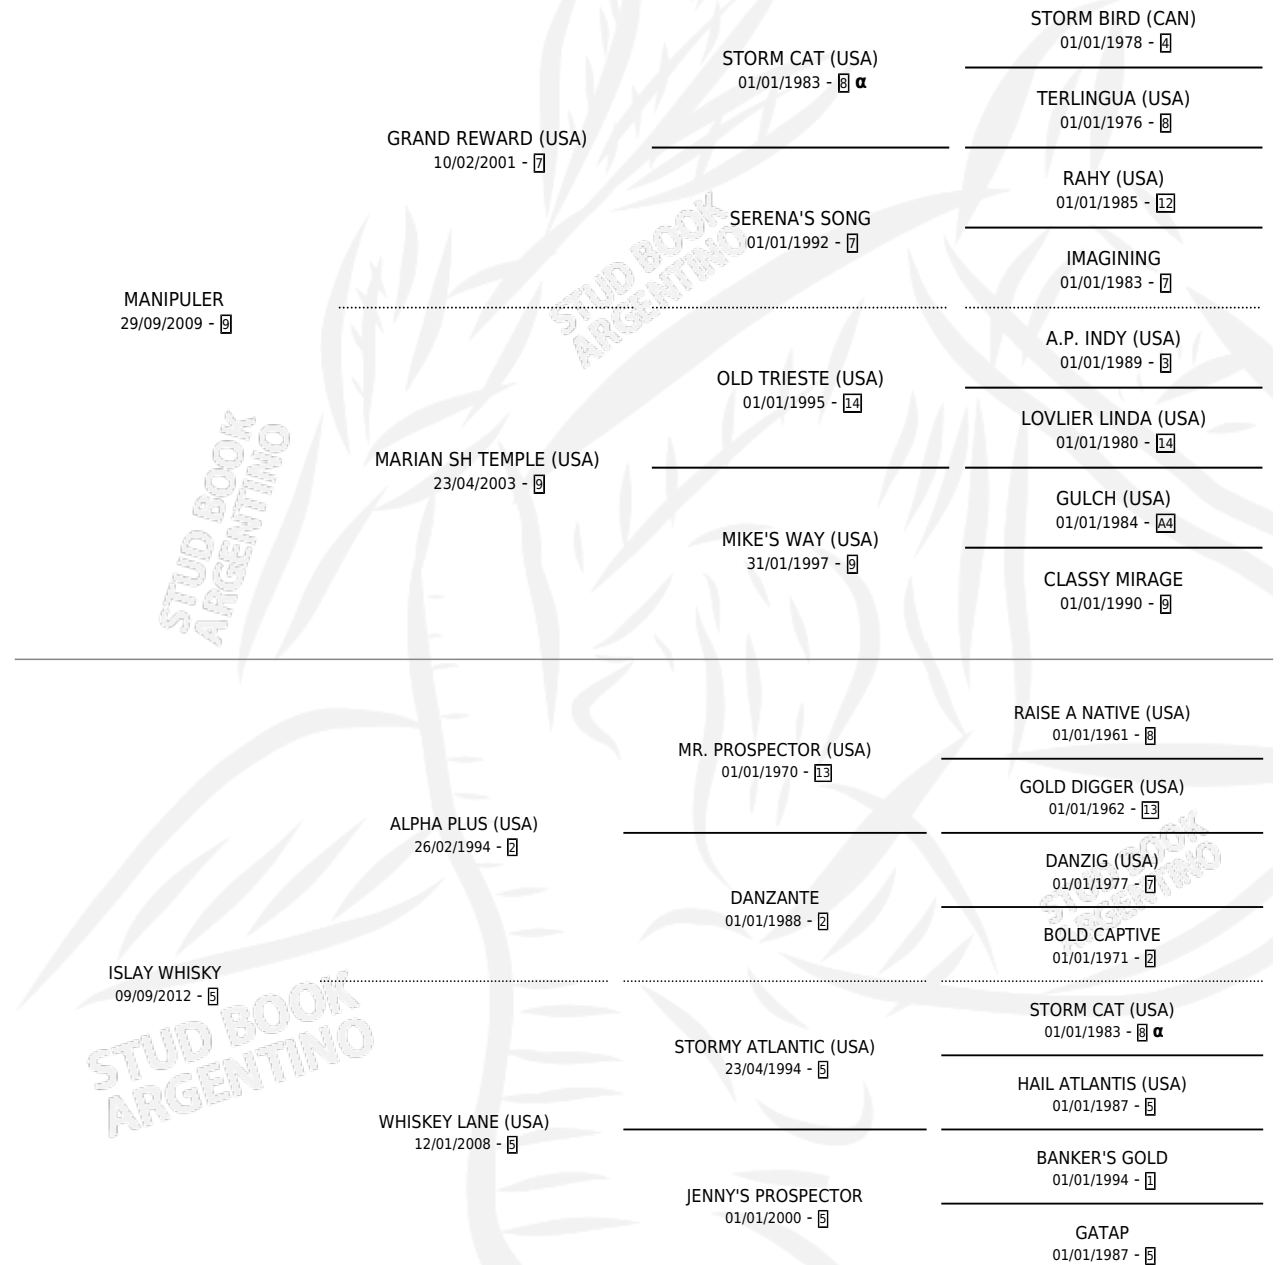

MARUKA PLUS

por MANIPULER y ISLAY WHISKY por ALPHA PLUS (USA)

Argentina · Hembra · Alazan · SP · 20/10/2021
Familia 5-g · Volumen 44

ESTADO

TIPIFICACIÓN SANGUÍNEA	X
TIPIFICACIÓN POR ADN	✓
PASAPORTE	✓
IDENTIFICACIÓN POR MICROCHIP	✓
REPRODUCTOR	X

Lugar de nacimiento: Los Educaditos

Criador: Gimenez Marcos Ezequiel

PEDIGREE

INBREEDING : α

CAMPAÑA

Solo carreras oficiales de Argentina

POR EDAD

EDAD	CC	1°	2°	3°	4°	5°	NP	CLC	CLG	CLCG1	CLGG1	IMPORTE	GANANCIA / CC
4 AÑOS	2	0	0	0	0	0	2	0	0	0	0	\$170,400	\$85,200
TOTALES	2	0	0	0	0	0	2	0	0	0	0	\$170,400	\$85,200
%		0.0%	0.0%	0.0%	0.0%	0.0%	100%	0.0%	0.0%	0.0%	0.0%		