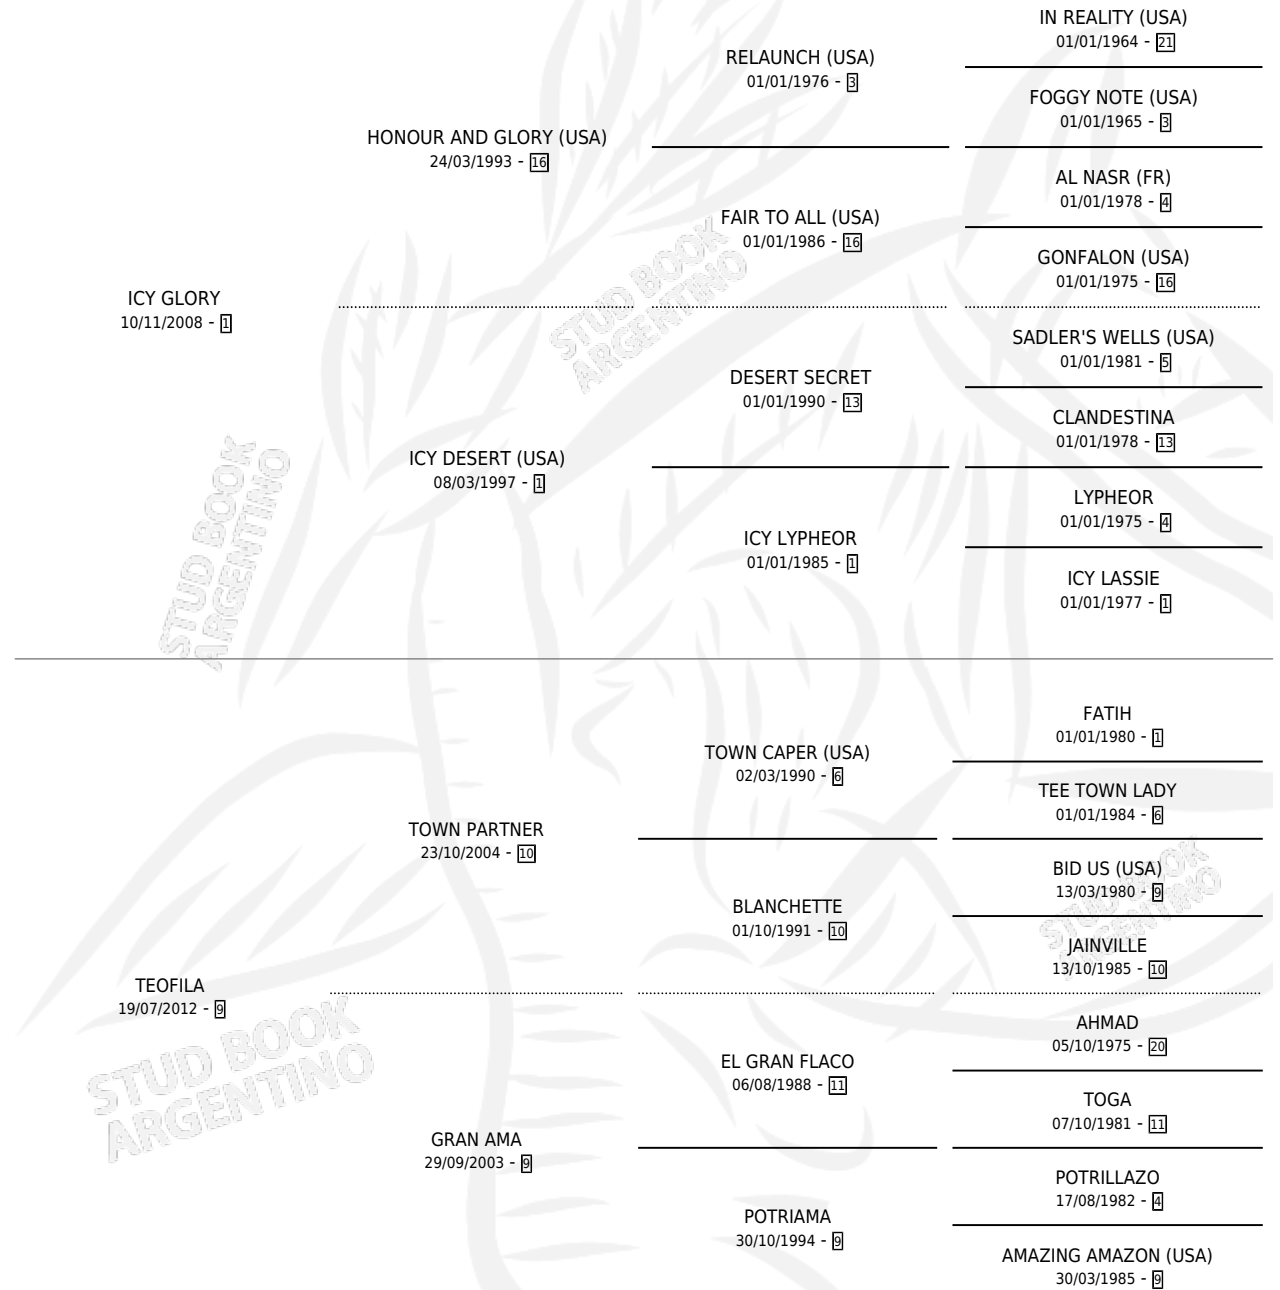

ICY VASCA

por ICY GLORY y TEOFILA por TOWN PARTNER

Argentina · Hembra · Zaino · SP · 16/10/2021
Familia 9-f · Volumen 44

ESTADO

TIPIFICACIÓN SANGUÍNEA	X
TIPIFICACIÓN POR ADN	✓
PASAPORTE	✓
IDENTIFICACIÓN POR MICROCHIP	✓
REPRODUCTOR	X

Lugar de nacimiento: El Entrevero

Criador: Ilincheta Dario Haroldo

PEDIGREE

CAMPAÑA

Solo carreras oficiales de Argentina

POR EDAD

EDAD	CC	1°	2°	3°	4°	5°	NP	CLC	CLG	CLCG1	CLGG1	IMPORTE	GANANCIA / CC
3 AÑOS	1	0	0	0	0	0	1	0	0	0	0	\$59,000	\$59,000
4 AÑOS	2	0	0	0	0	0	2	0	0	0	0	\$98,200	\$49,100
TOTALES	3	0	0	0	0	0	3	0	0	0	0	\$157,200	\$52,400
%		0.0%	0.0%	0.0%	0.0%	0.0%	100%	0.0%	0.0%	0.0%	0.0%		