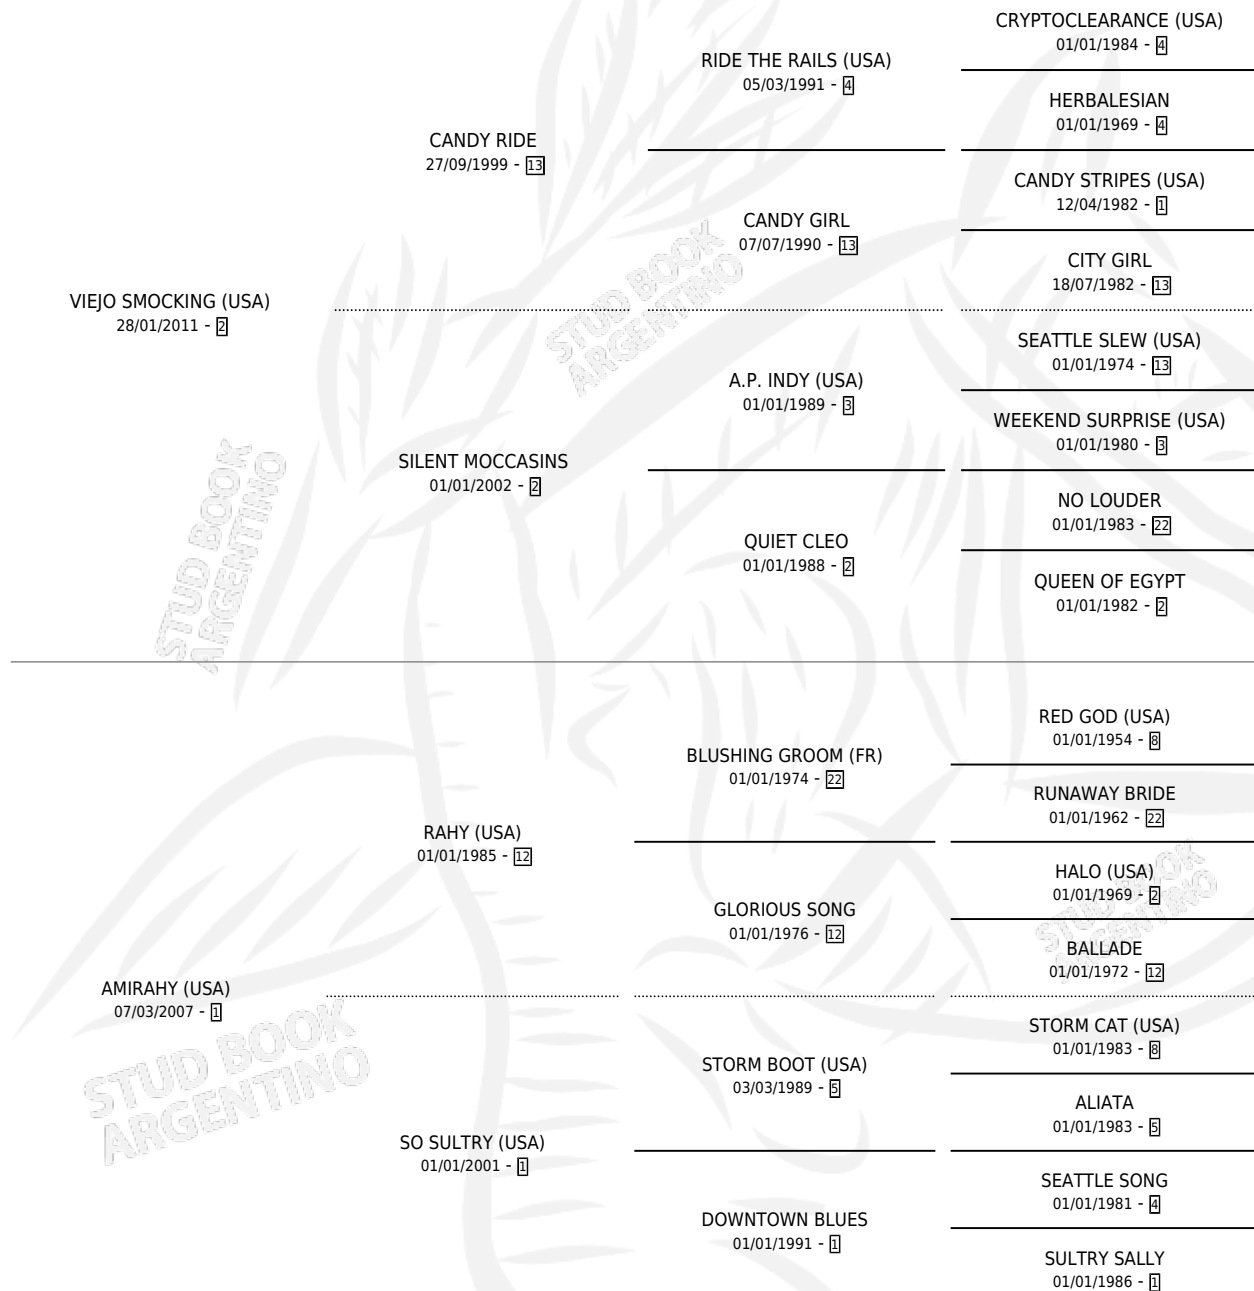

SMOCK AMY

por **VIEJO SMOCKING (USA)** y **AMIRAHY (USA)** por **RAHY (USA)**

Argentina · Hembra · Zaino Colorado · SP · 30/10/2021
Familia 1-l · Volumen 44

ESTADO

TIPIFICACIÓN SANGUÍNEA	X
TIPIFICACIÓN POR ADN	✓
PASAPORTE	✓
IDENTIFICACIÓN POR MICROCHIP	✓
REPRODUCTOR	X

Lugar de nacimiento: La Tigra

Criador: La Tigra

PEDIGREE

CAMPAÑA

Solo carreras oficiales de Argentina

POR EDAD

EDAD	CC	1°	2°	3°	4°	5°	NP	CLC	CLG	CLCG1	CLGG1	IMPORTE	GANANCIA / CC
3 AÑOS	9	2	0	1	0	2	4	0	0	0	0	\$7,015,900	\$779,544
4 AÑOS	15	0	1	2	4	4	4	1	0	0	0	\$4,925,000	\$328,333
TOTALES	24	2	1	3	4	6	8	1	0	0	0	\$11,940,900	\$497,538
%		8.3%	4.2%	12.5%	16.7%	25.0%	33.3%	4.2%	0.0%	0.0%	0.0%		

Ganadora de 2 carreras en San Isidro - \$11,940,900, a los 3 años, incluso 4ta Orbit **[L]**.

POR DISTANCIA

HIPODROMO	CC	1°	2°	3°	4°	5°	NP	CLC	CLG	CLCG1	CLGG1	IMPORTE
SAN ISIDRO	24	2	1	3	4	6	7	1	0	0	0	\$11,940,900
1200 MTS	6	0	0	1	0	2	2	0	0	0	0	\$708,000
1400 MTS	13	0	1	1	4	2	5	1	0	0	0	\$4,184,500
1300 MTS	2	1	0	0	0	1	0	0	0	0	0	\$2,542,500
1600 MTS	3	1	0	1	0	1	0	0	0	0	0	\$4,505,900