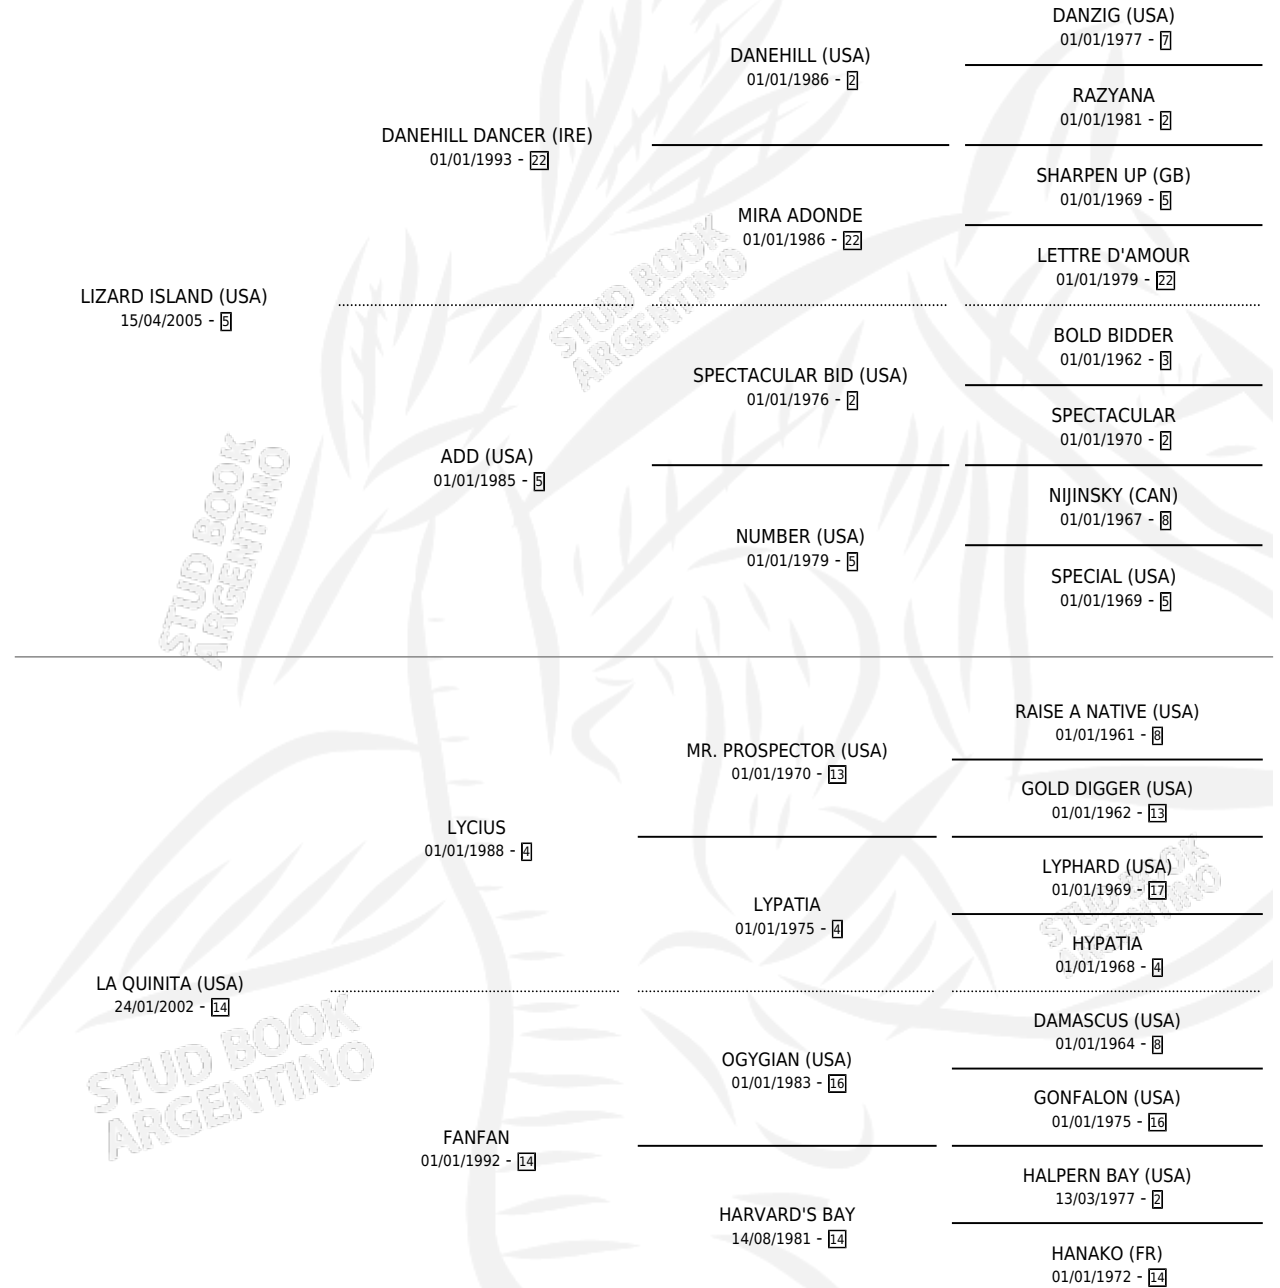

LOYAL MARCUS

por LIZARD ISLAND (USA) y LA QUINITA (USA) por LYCIUS

Argentina · Macho · Alazan · SP · 24/07/2021
Familia 14 · Volumen 44

ESTADO

TIPIFICACIÓN SANGUÍNEA	X
TIPIFICACIÓN POR ADN	✓
PASAPORTE	✓
IDENTIFICACIÓN POR MICROCHIP	✓
REPRODUCTOR	X

Lugar de nacimiento: La Esperanza
Criador: La Esperanza

PEDIGREE

CAMPAÑA

Solo carreras oficiales de Argentina

POR EDAD

EDAD	CC	1°	2°	3°	4°	5°	NP	CLC	CLG	CLCG1	CLGG1	IMPORTE	GANANCIA / CC
3 AÑOS	4	1	1	0	2	0	0	2	0	0	0	\$5,881,000	\$1,470,250
4 AÑOS	1	0	1	0	0	0	0	0	0	0	0	\$1,236,000	\$1,236,000
TOTALES	5	1	2	0	2	0	0	2	0	0	0	\$7,117,000	\$1,423,400
%		20.0%	40.0%	0.0%	40.0%	0.0%	0.0%	40.0%	0.0%	0.0%	0.0%		