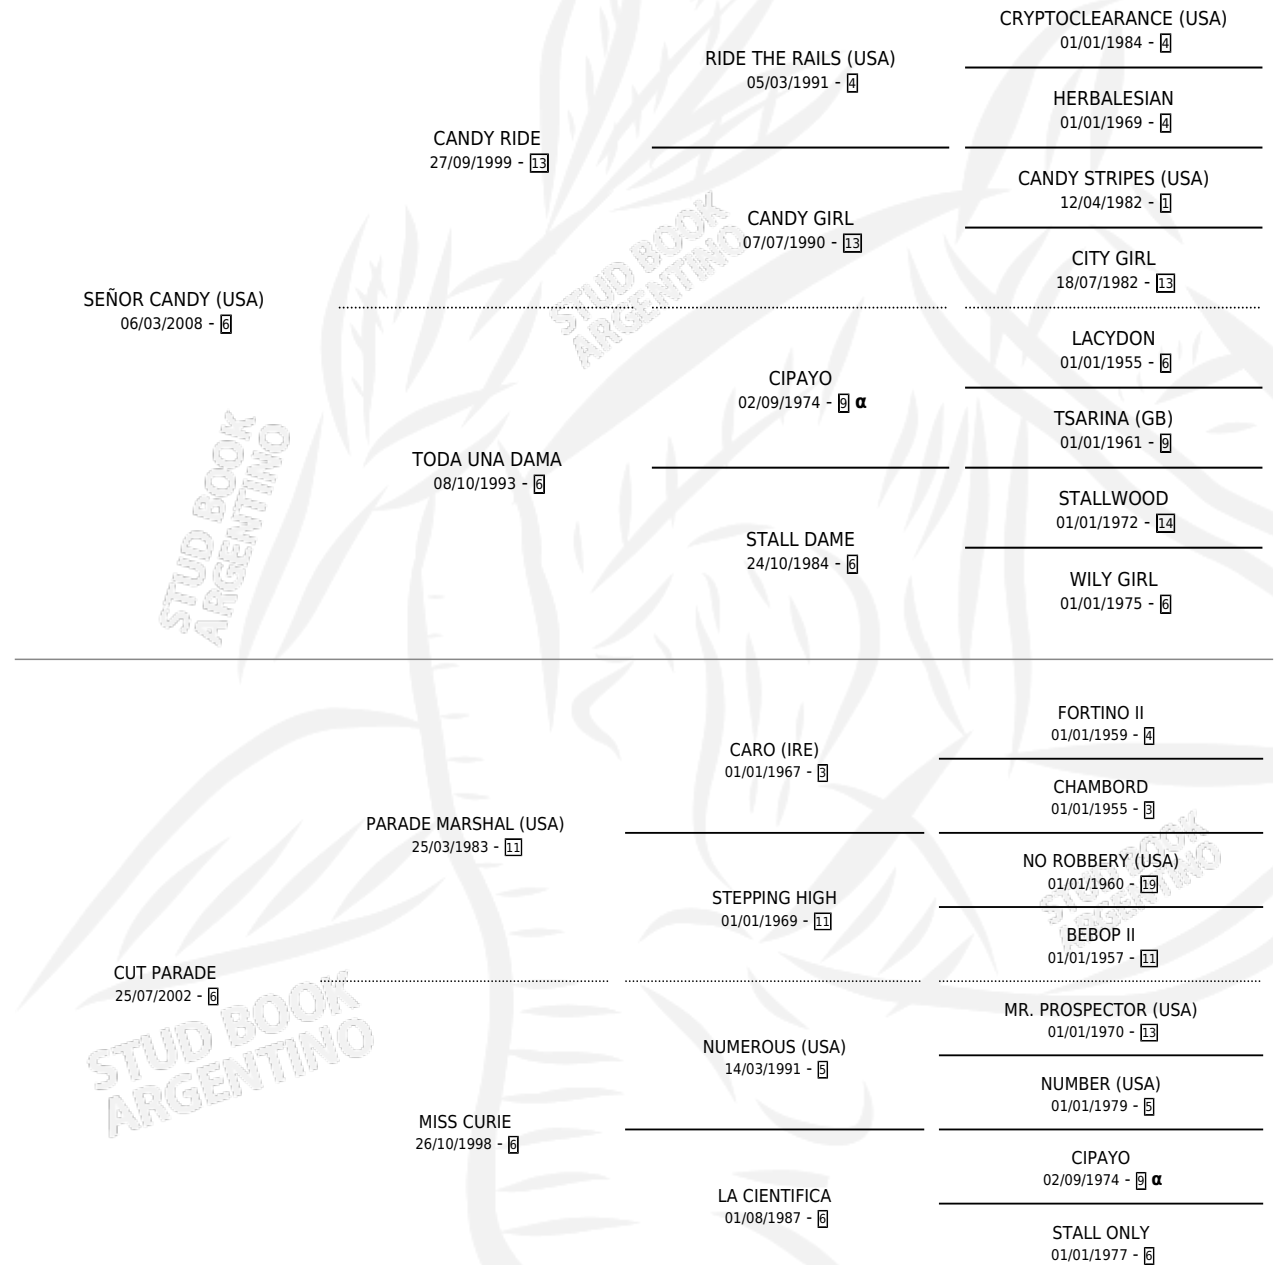

CURSI CANDY

por SEÑOR CANDY (USA) y CUT PARADE por PARADE MARSHAL (USA)

Argentina · Hembra · Zaino · SP · 18/10/2021
Familia 6-e · Volumen 44

ESTADO

TIPIFICACIÓN SANGUÍNEA	X
TIPIFICACIÓN POR ADN	✓
PASAPORTE	✓
IDENTIFICACIÓN POR MICROCHIP	✓
REPRODUCTOR	X

Lugar de nacimiento: La Esperanza

Criador: La Esperanza

PEDIGREE

INBREEDING : α

CAMPAÑA

Solo carreras oficiales de Argentina

POR EDAD

EDAD	CC	1°	2°	3°	4°	5°	NP	CLC	CLG	CLCG1	CLGG1	IMPORTE	GANANCIA / CC
3 AÑOS	2	0	0	0	0	0	2	0	0	0	0	\$193,750	\$96,875
4 AÑOS	4	0	0	0	0	0	4	0	0	0	0	\$346,400	\$86,600
TOTALES	6	0	0	0	0	0	6	0	0	0	0	\$540,150	\$90,025
%		0.0%	0.0%	0.0%	0.0%	0.0%	100%	0.0%	0.0%	0.0%	0.0%		

No placés en Palermo y La Plata en 6 carreras disputadas.

POR DISTANCIA

HIPODROMO	CC	1°	2°	3°	4°	5°	NP	CLC	CLG	CLCG1	CLGG1	IMPORTE
LA PLATA	4	0	0	0	0	0	4	0	0	0	0	\$270,150
1100 MTS	1	0	0	0	0	0	1	0	0	0	0	\$98,200
1000 MTS	3	0	0	0	0	0	3	0	0	0	0	\$171,950
PALERMO	2	0	0	0	0	0	2	0	0	0	0	\$270,000
1000 MTS	1	0	0	0	0	0	1	0	0	0	0	\$150,000
1200 MTS	1	0	0	0	0	0	1	0	0	0	0	\$120,000